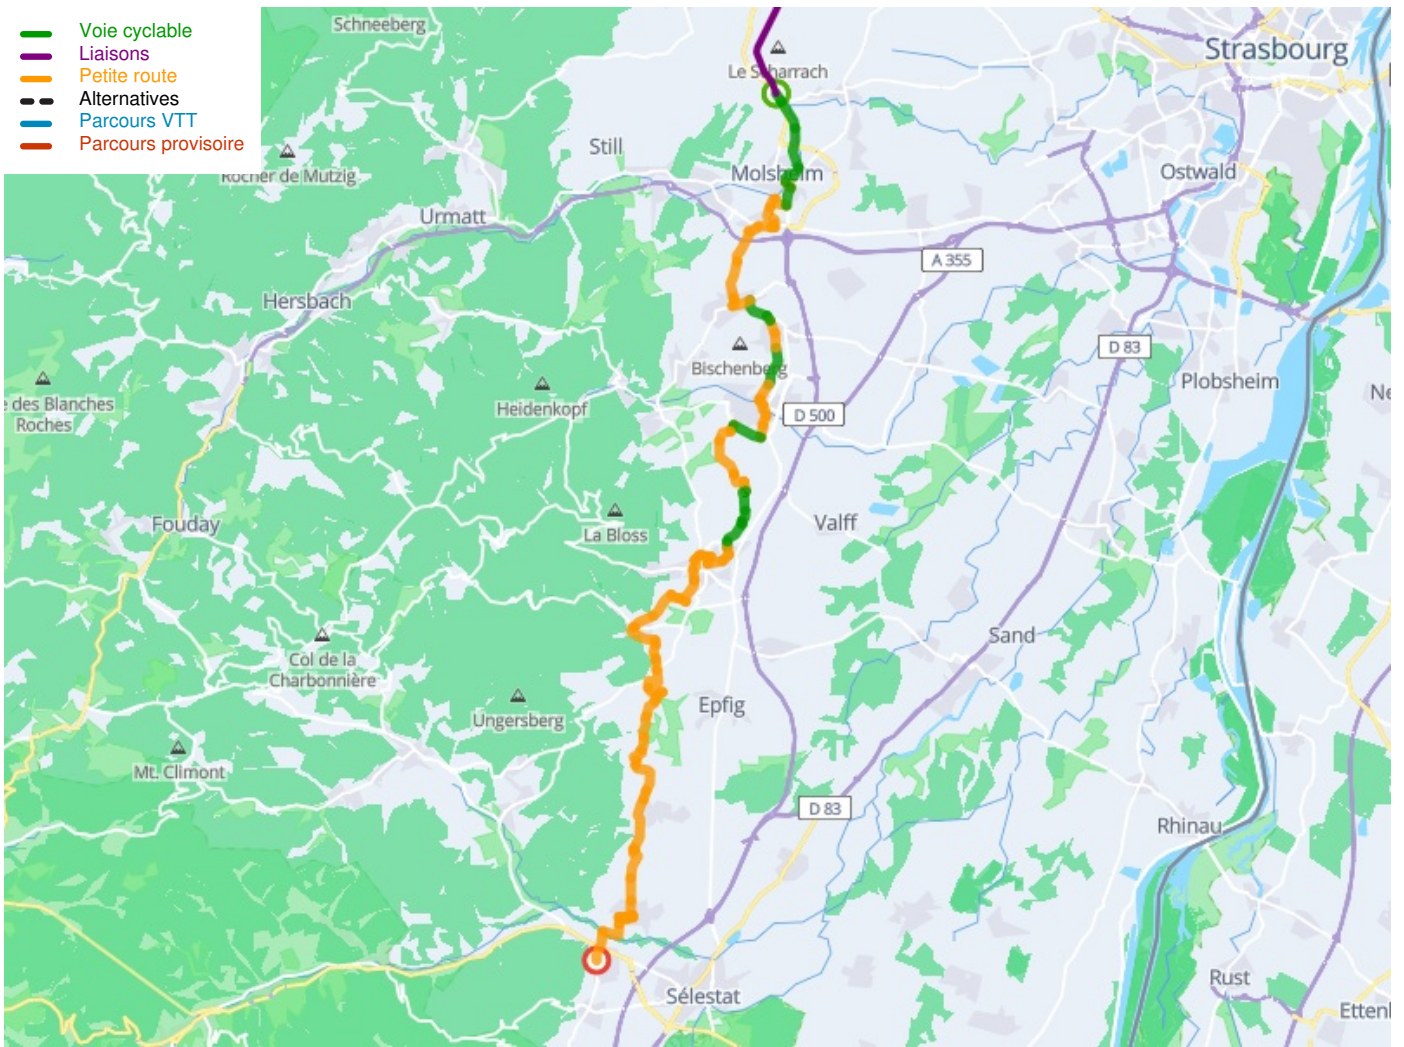

# Soultz-les-Bains / Châtenois

EuroVelo 5 - Moselle / Elsass

---

**Départ**  
Soultz-les-Bains

**Arrivée**  
Châtenois

**Durée**  
3 h 18 min

**Distance**  
49,64 Km

**Niveau**  
Mittel / Gute  
Grundkondition

**Thématique**  
Mitten in den Weingärten

- Voie cyclable
- Liaisons
- Petite route
- Alternatives
- Parcours VTT
- Parcours provisoire

**Départ**  
Soultz-les-Bains

**Arrivée**  
Châtenois