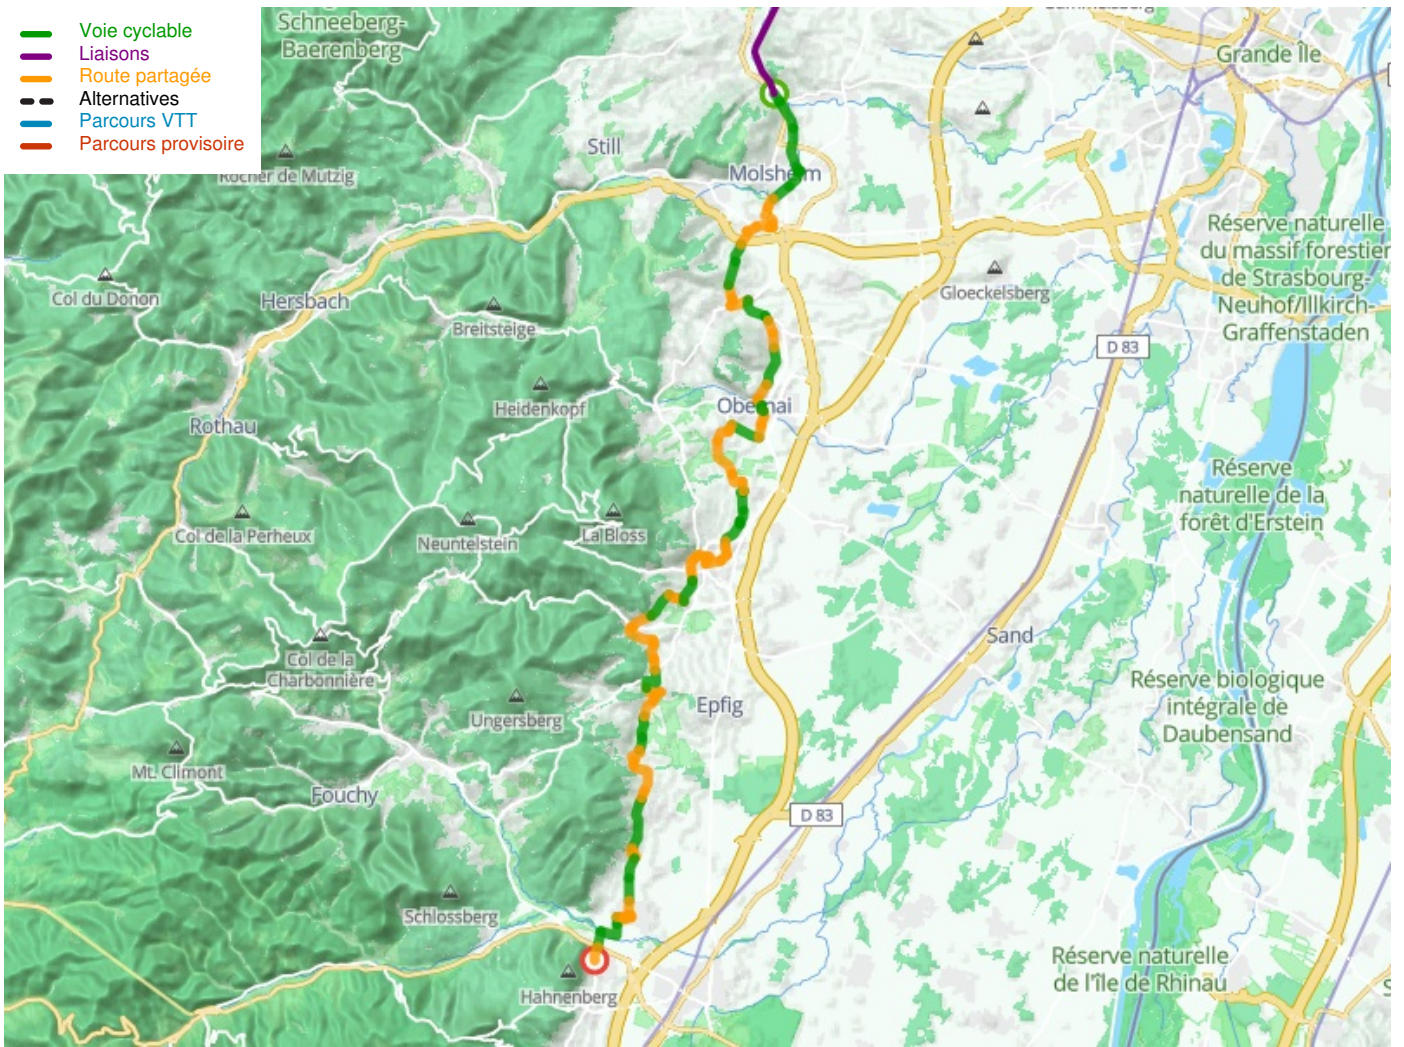

Soultz-les-Bains / Châtenois

EuroVelo 5 - Moselle / Elsass

Départ
Soultz-les-Bains

Arrivée
Châtenois

Durée
3 h 18 min

Distance
48,86 Km

Niveau
Mittel / Gute
Grundkondition

Thématique
Mitten in den Weingärten

- Voie cyclable
- Liaisons
- Route partagée
- - - Alternatives
- Parcours VTT
- Parcours provisoire

Départ
Soultz-les-Bains

Arrivée
Châtenois