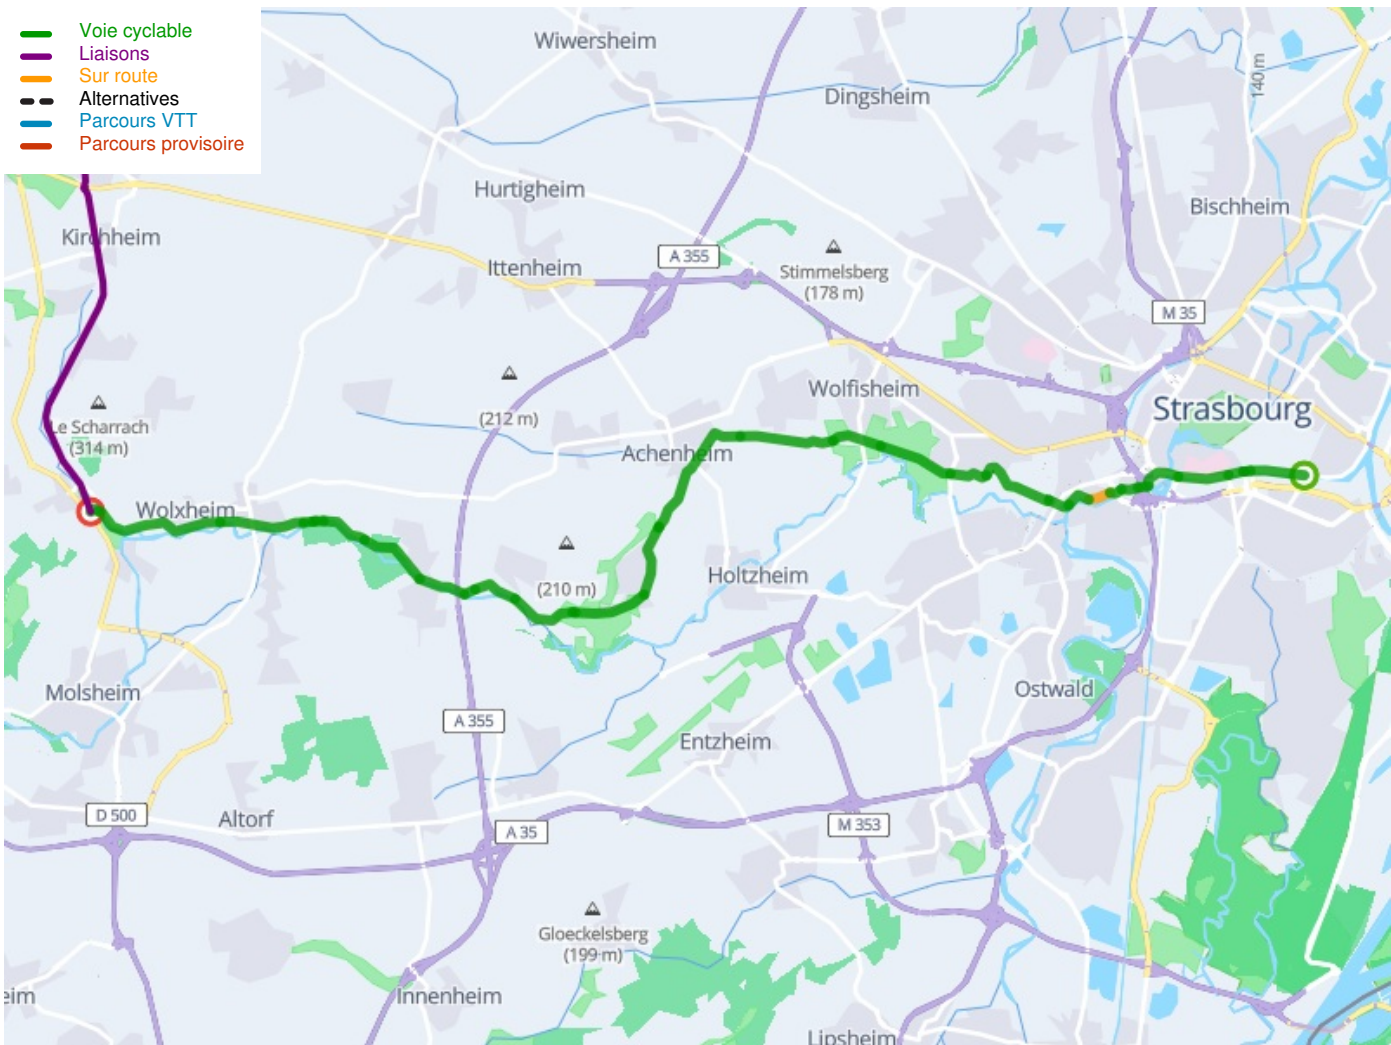

Strasbourg / Sultz-les-Bains

EuroVelo 5 - Moselle / Elsass

Départ
Strasbourg

Arrivée
Sultz-les-Bains

Durée
1 h 38 min

Distance
24,33 Km

Niveau
Anfänger / mit der Familie

Thématique
Malerische Kanäle &
Flüsse

**Départ
Strasbourg**

**Arrivée
Sultz-les-Bains**