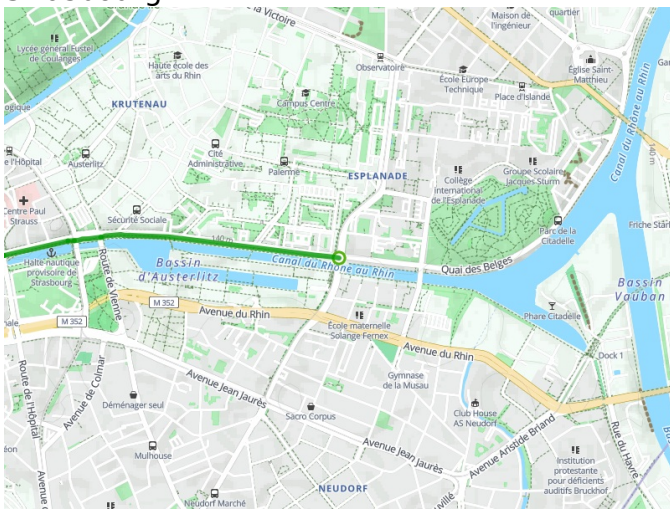

# Strasbourg / Sultz-les-Bains

EuroVelo 5 - Moselle / Elsass

---

**Départ**  
Strasbourg

**Arrivée**  
Sultz-les-Bains

**Durée**  
1 h 38 min

**Distance**  
24,33 Km

**Niveau**  
Anfänger / mit der  
Familie

**Thématique**  
Malerische Kanäle &  
Flüsse

- Voie cyclable
- Liaisons
- Route partagée
- - - Alternatives
- Parcours VTT
- Parcours provisoire

**Départ  
Strasbourg**

**Arrivée  
Sultz-les-Bains**