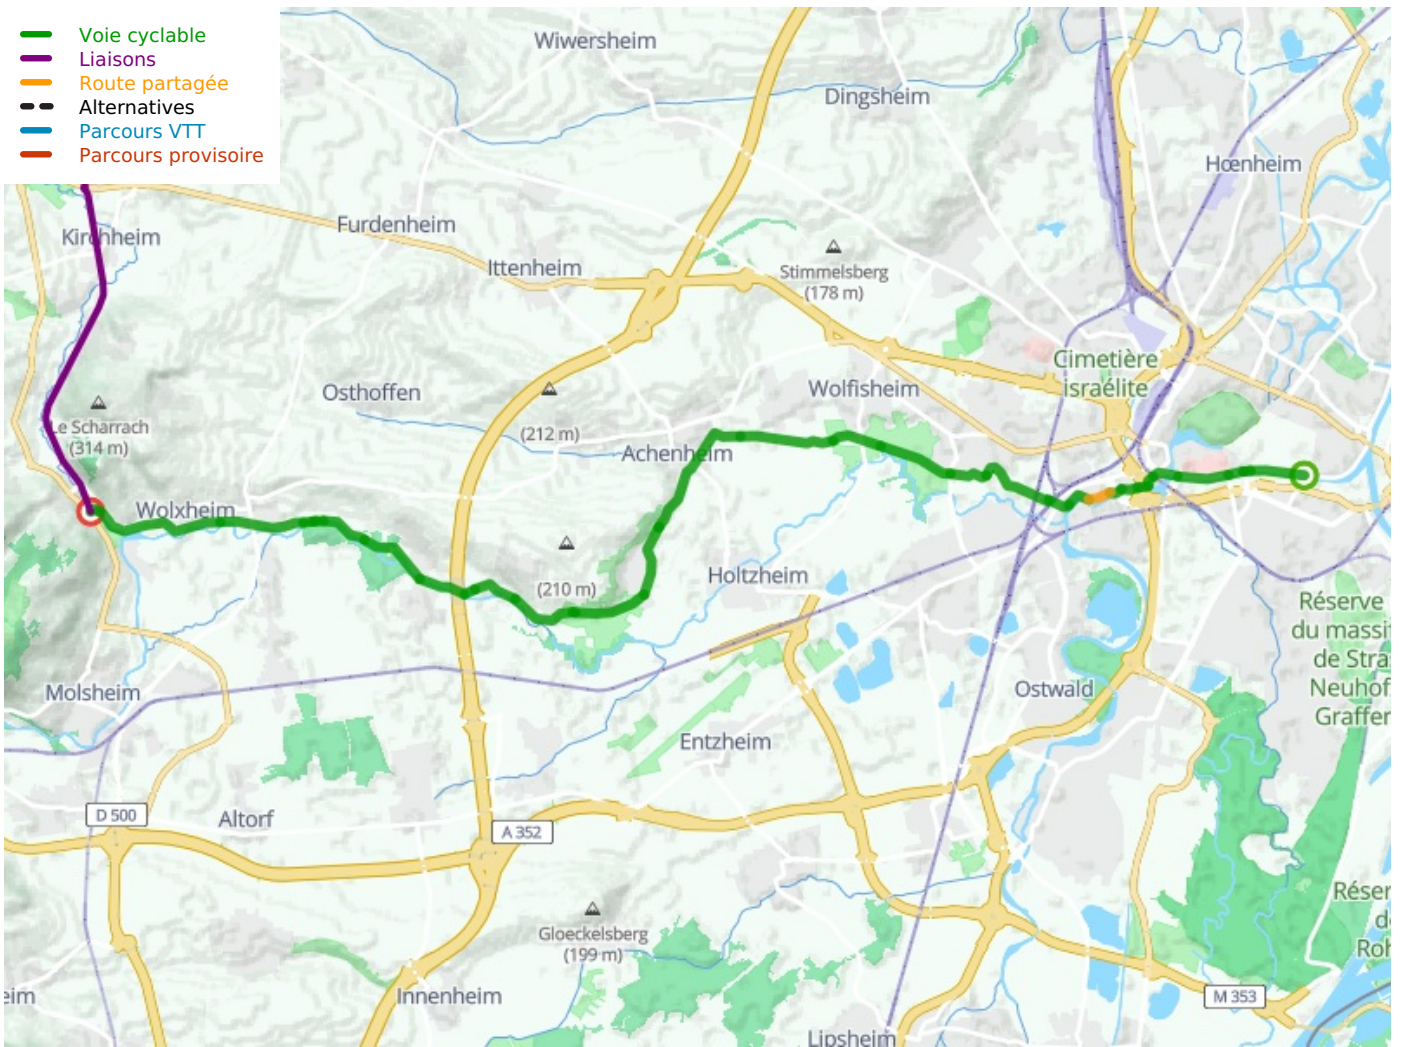

# Strasbourg / Sultz-les-Bains

EuroVelo 5 - Moselle / Elsass

---

**Départ**  
Strasbourg

**Arrivée**  
Sultz-les-Bains

**Durée**  
1 h 38 min

**Distance**  
24,33 Km

**Niveau**  
Anfänger / mit der  
Familie

**Thématique**  
Malerische Kanäle &  
Flüsse

- Voie cyclable
- Liaisons
- Route partagée
- - - Alternatives
- Parcours VTT
- Parcours provisoire

**Départ  
Strasbourg**

**Arrivée  
Sultz-les-Bains**