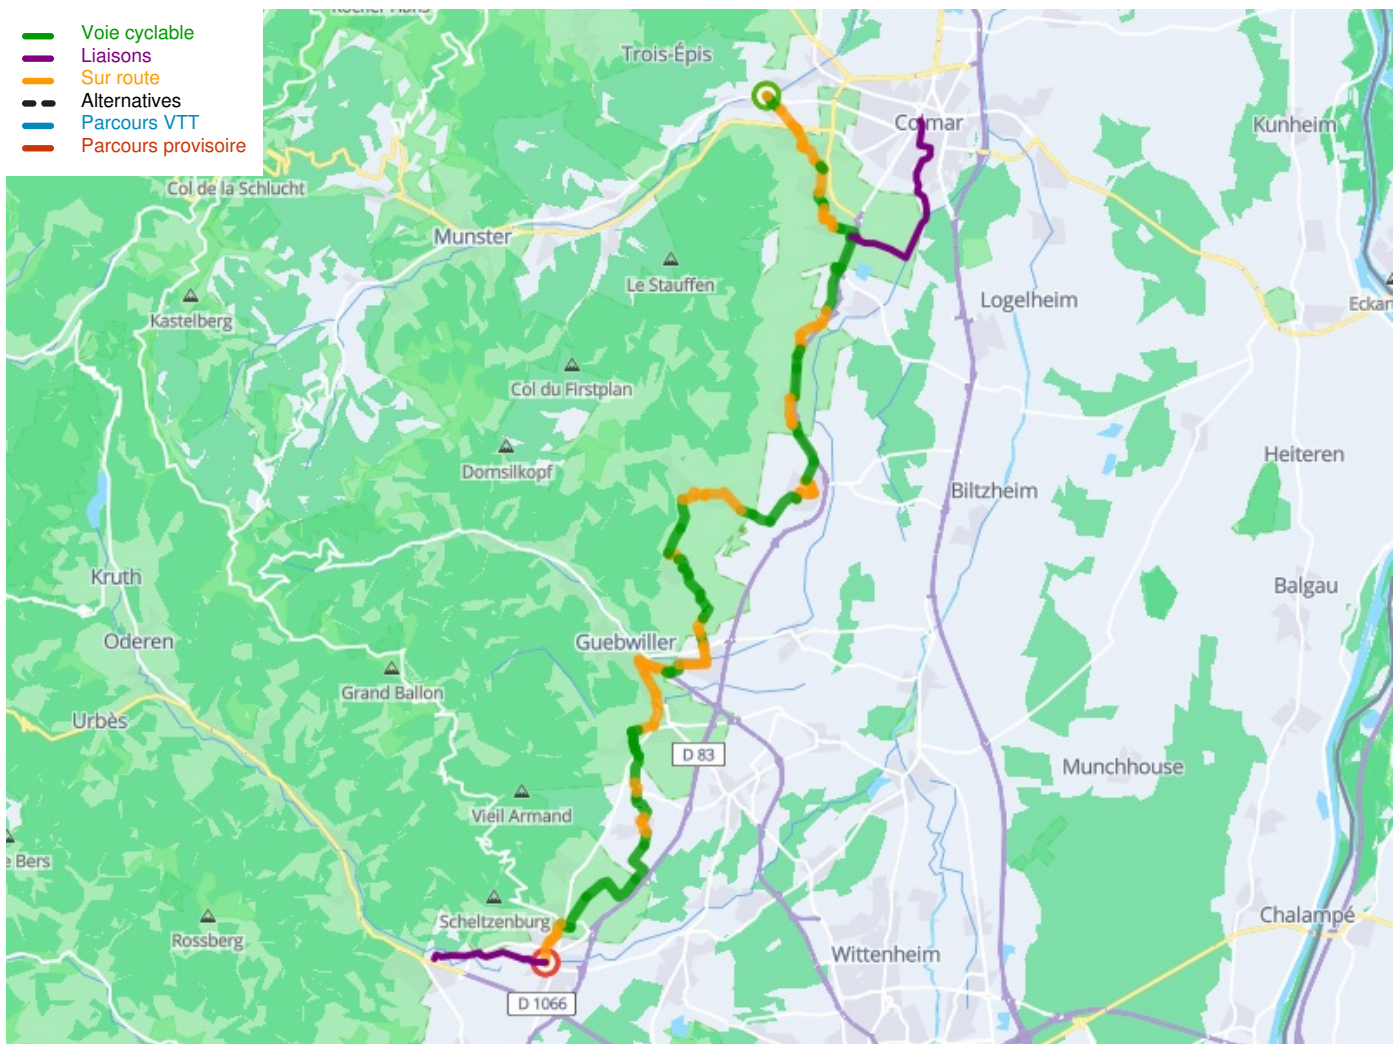

Turckheim / Cernay

EuroVelo 5 - Moselle / Elsass

Départ
Turckheim

Arrivée
Cernay

Durée
3 h 25 min

Distance
50,69 Km

Niveau
Mittel / Gute
Grundkondition

Thématique
Mitten in den Weingärten

**Départ
Turckheim**

**Arrivée
Cernay**