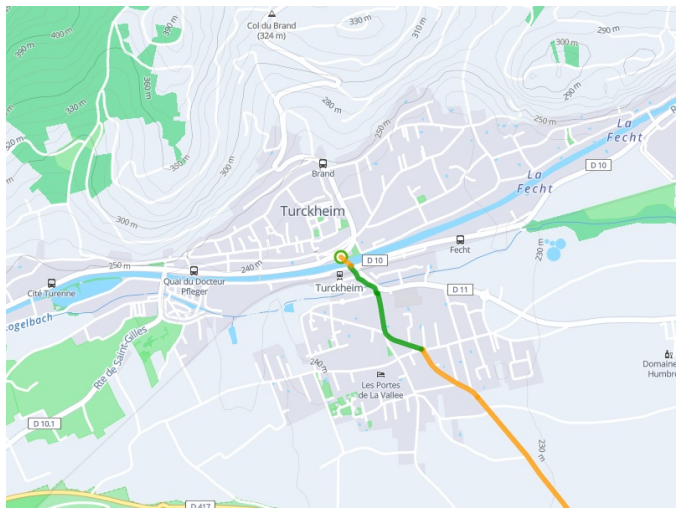

Turckheim / Cernay

EuroVelo 5 - Moselle / Elsass

Départ
Turckheim

Arrivée
Cernay

Durée
3 h 25 min

Distance
50,69 Km

Niveau
Mittel / Gute
Grundkondition

Thématique
Mitten in den Weingärten

**Départ
Turckheim**

**Arrivée
Cernay**