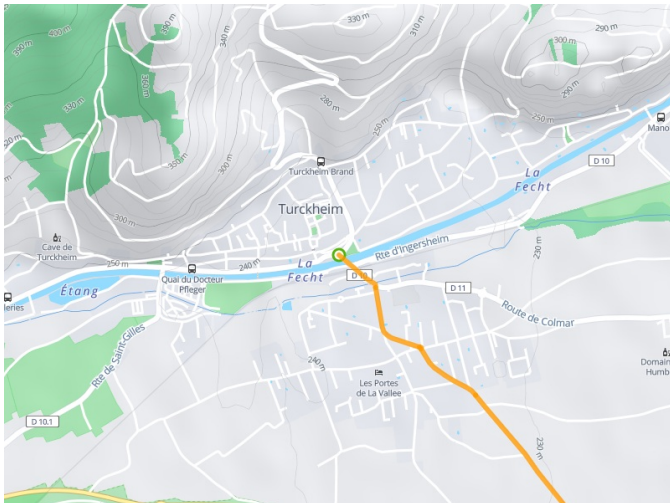

Turckheim / Cernay

EuroVelo 5 - Moselle / Elsass

Départ
Turckheim

Arrivée
Cernay

Durée
3 h 25 min

Distance
51,30 Km

Niveau
Mittel / Gute
Grundkondition

Thématique
Mitten in den
Weingärten

- Voie cyclable
- Liaisons
- Sur route
- - - Alternatives
- Parcours VTT
- Parcours provisoire

Départ
Turckheim

Arrivée
Cernay