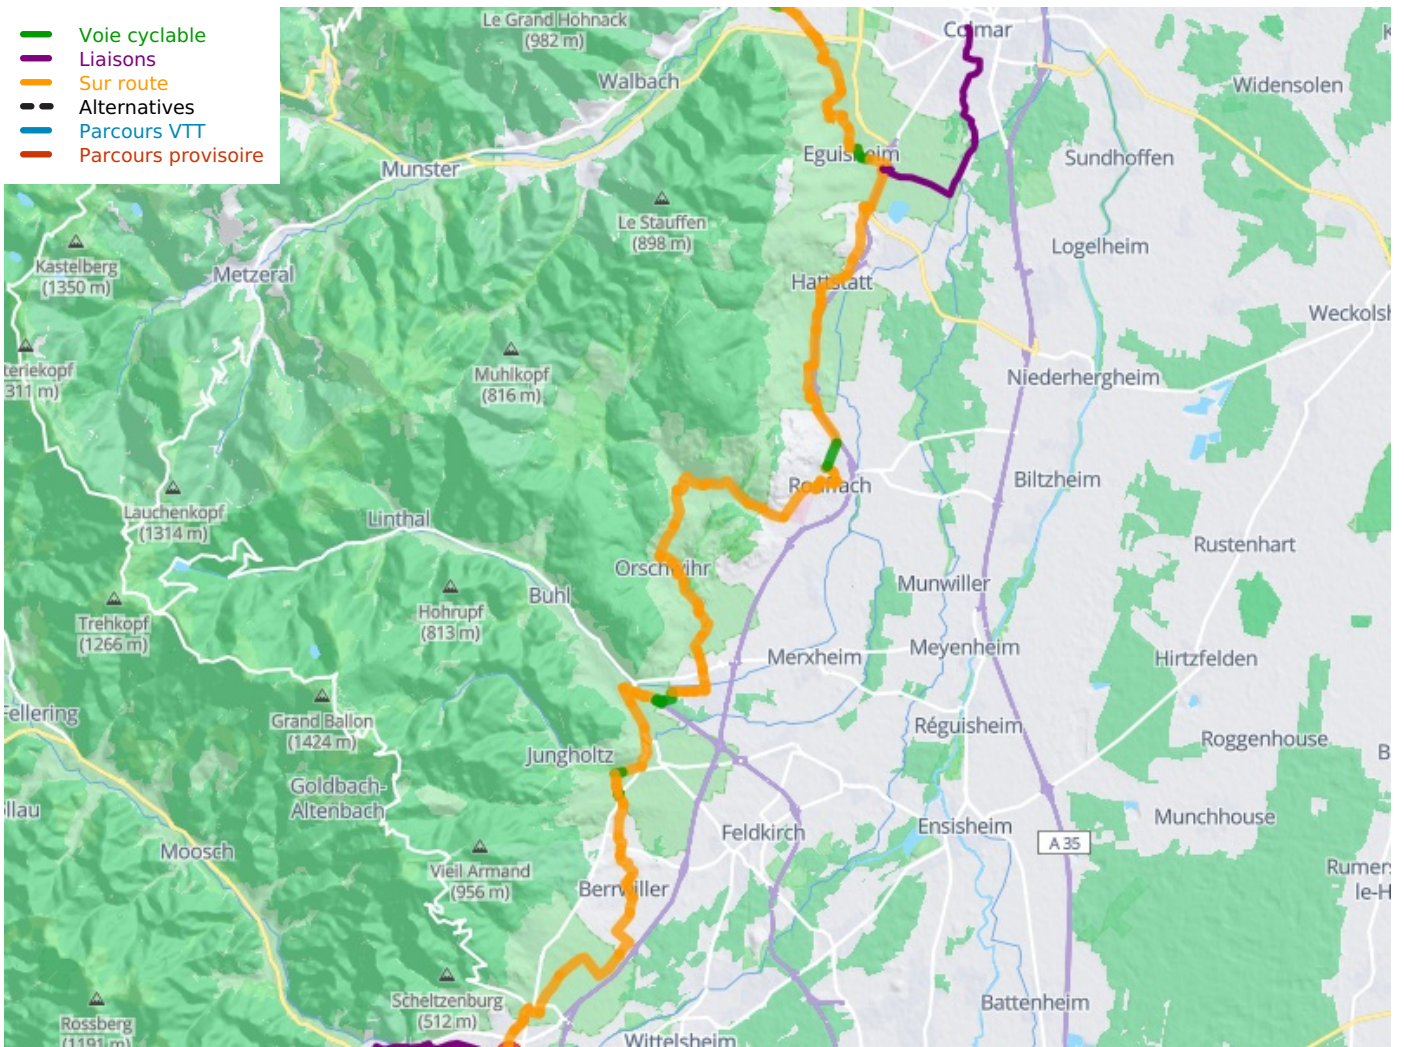

Turckheim / Cernay

EuroVelo 5 - Moselle / Elsass

Départ
Turckheim

Arrivée
Cernay

Durée
3 h 25 min

Distance
51,30 Km

Niveau
Mittel / Gute
Grundkondition

Thématique
Mitten in den
Weingärten

- Voie cyclable
- Liaisons
- Sur route
- - - Alternatives
- Parcours VTT
- Parcours provisoire

Départ
Turckheim

Arrivée
Cernay