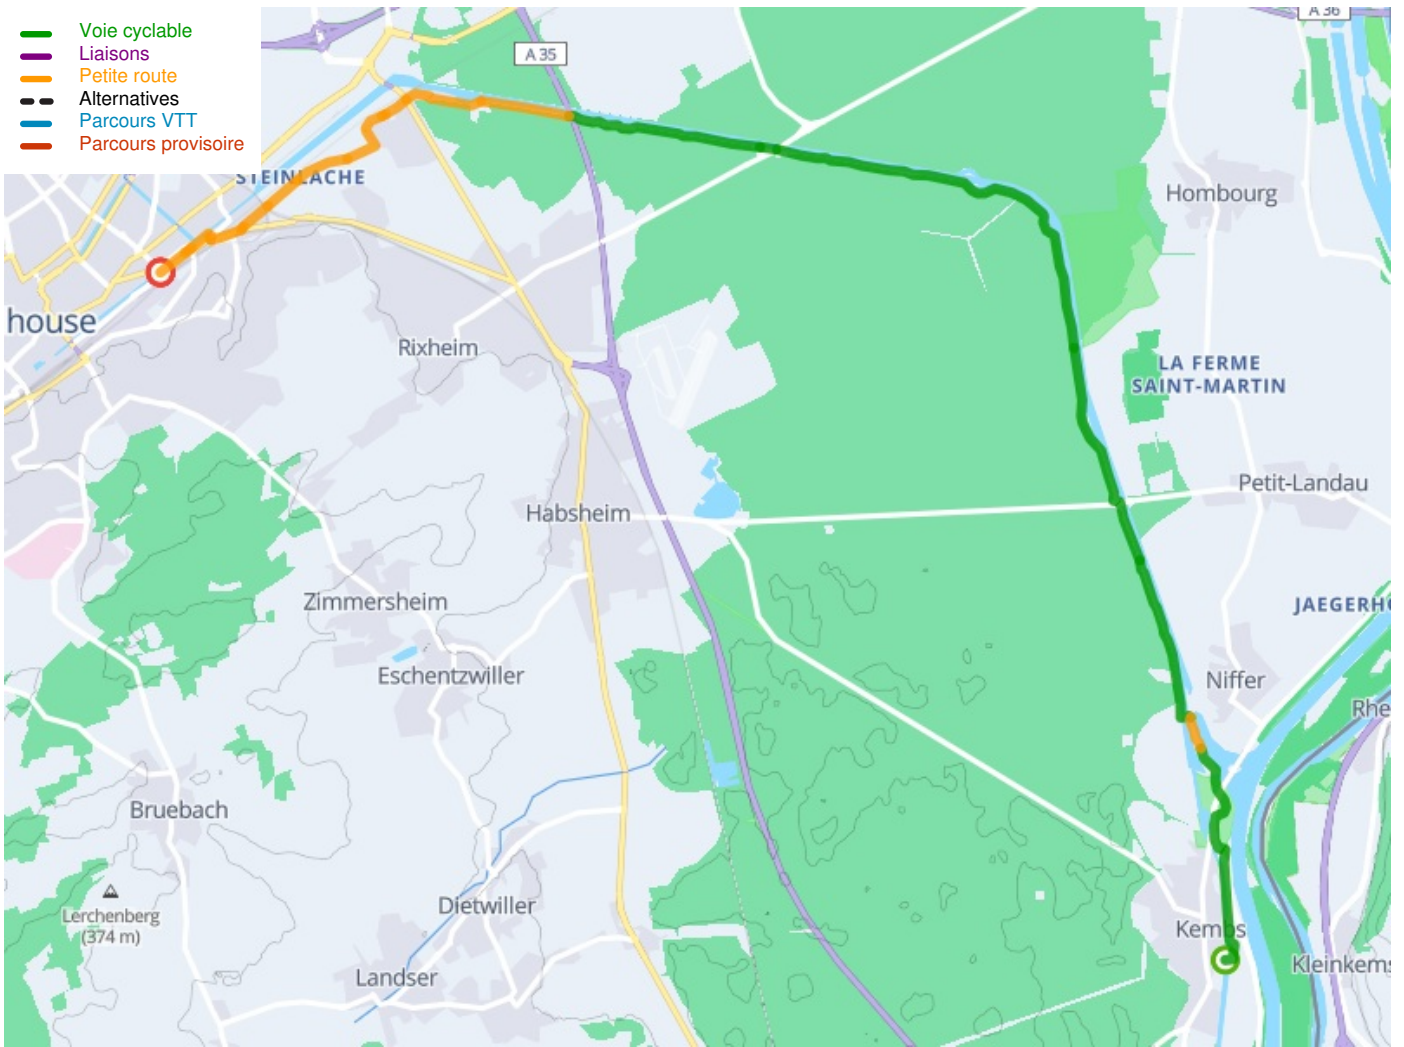

Kembs / Mulhouse

EuroVelo 6 - Radfernweg entlang der europäischen Flüsse

Départ
Kembs

Arrivée
Mulhouse

Durée
1 h 16 min

Distance
19,16 Km

Niveau
Anfänger / mit der Familie

Thématique
Malerische Kanäle &
Flüsse

- Voie cyclable
- Liaisons
- Petite route
- Alternatives
- Parcours VTT
- Parcours provisoire

**Départ
Kembs**

**Arrivée
Mulhouse**