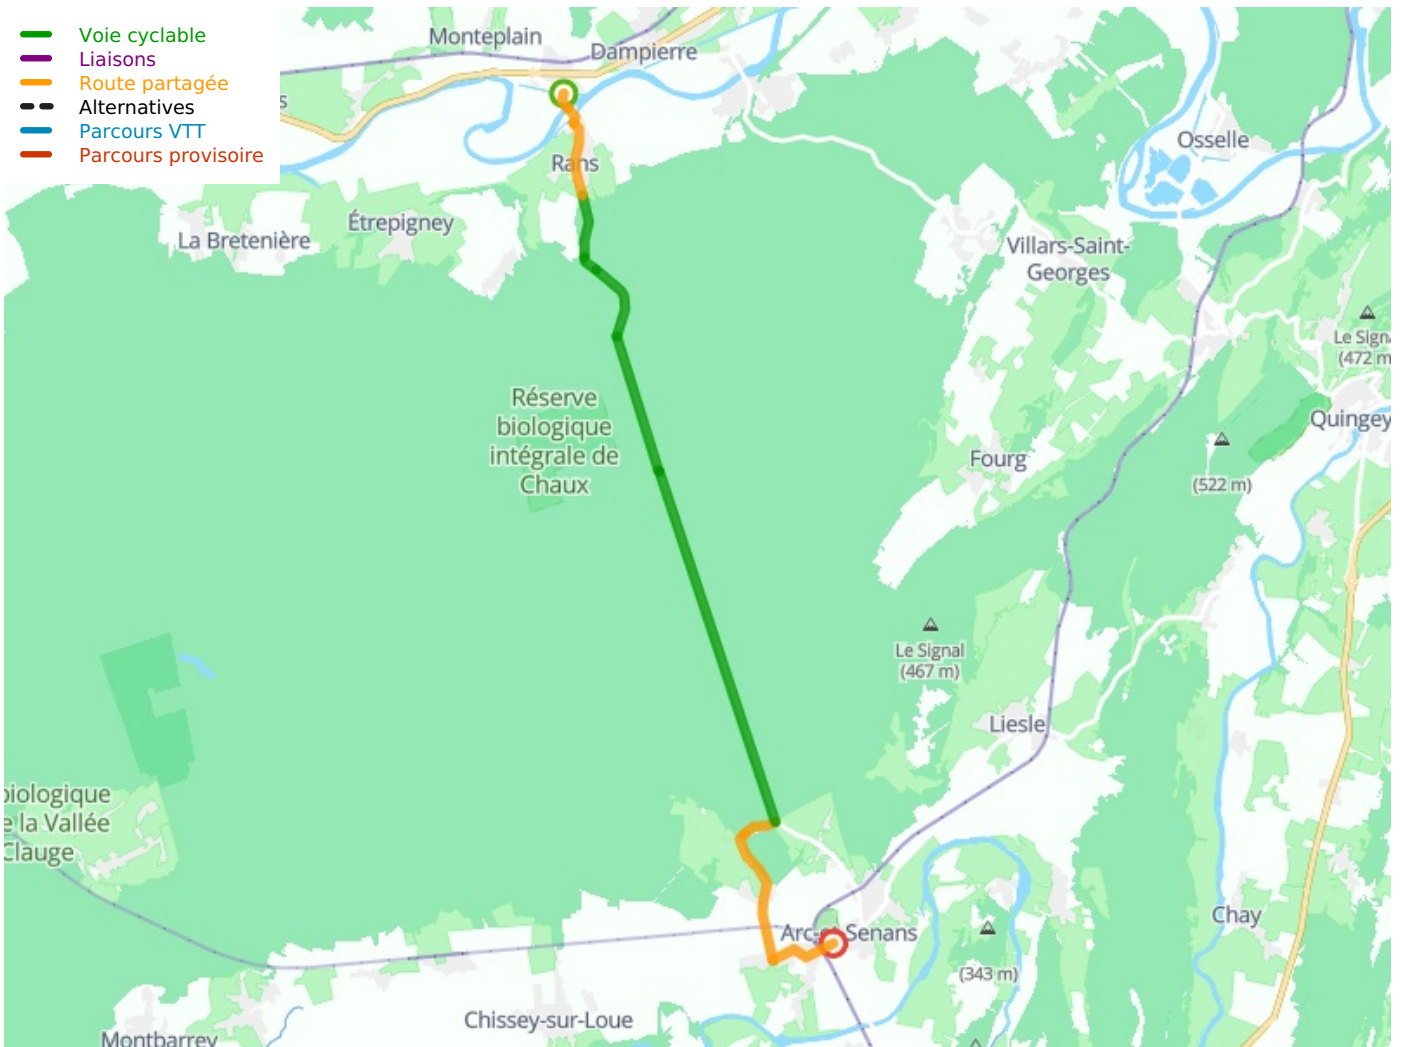

Ranchot / Arc-et-Senans

EuroVelo 6 - Radfernweg entlang der europäischen Flüsse

Départ
Ranchot

Arrivée
Arc-et-Senans

Durée
1 h 02 min

Distance
15,73 Km

Niveau
Anfänger / mit der
Familie

Thématique
Im Wald

Départ Ranchot

Arrivée Arc-et-Senans