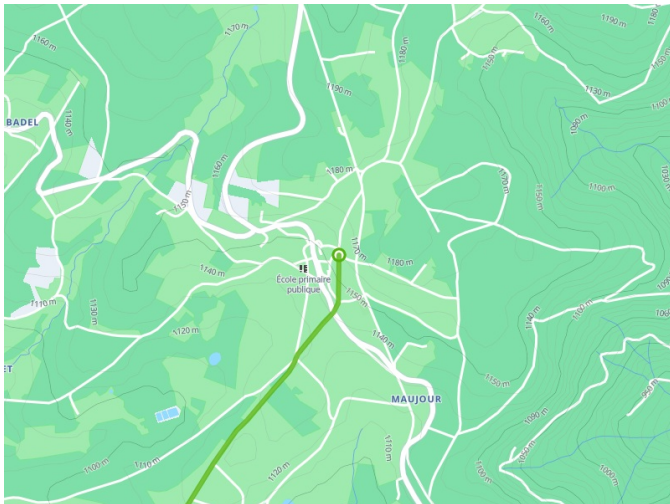

Devesset / Les Estables

Grande Traversée de l'Ardèche VTT - Große MTB-Tour durch die Ardèche

Départ
Devesset

Arrivée
Les Estables

Durée
3 h 30 min

Distance
45,71 Km

Niveau
Anspruchsvoll

Thématique
Im Wald, Natur &
regionales Kulturerbe

- Voie cyclable
- Liaisons
- Sur route
- Alternatives
- Parcours VTT
- Parcours provisoire

Départ
Devesset

Arrivée
Les Estables