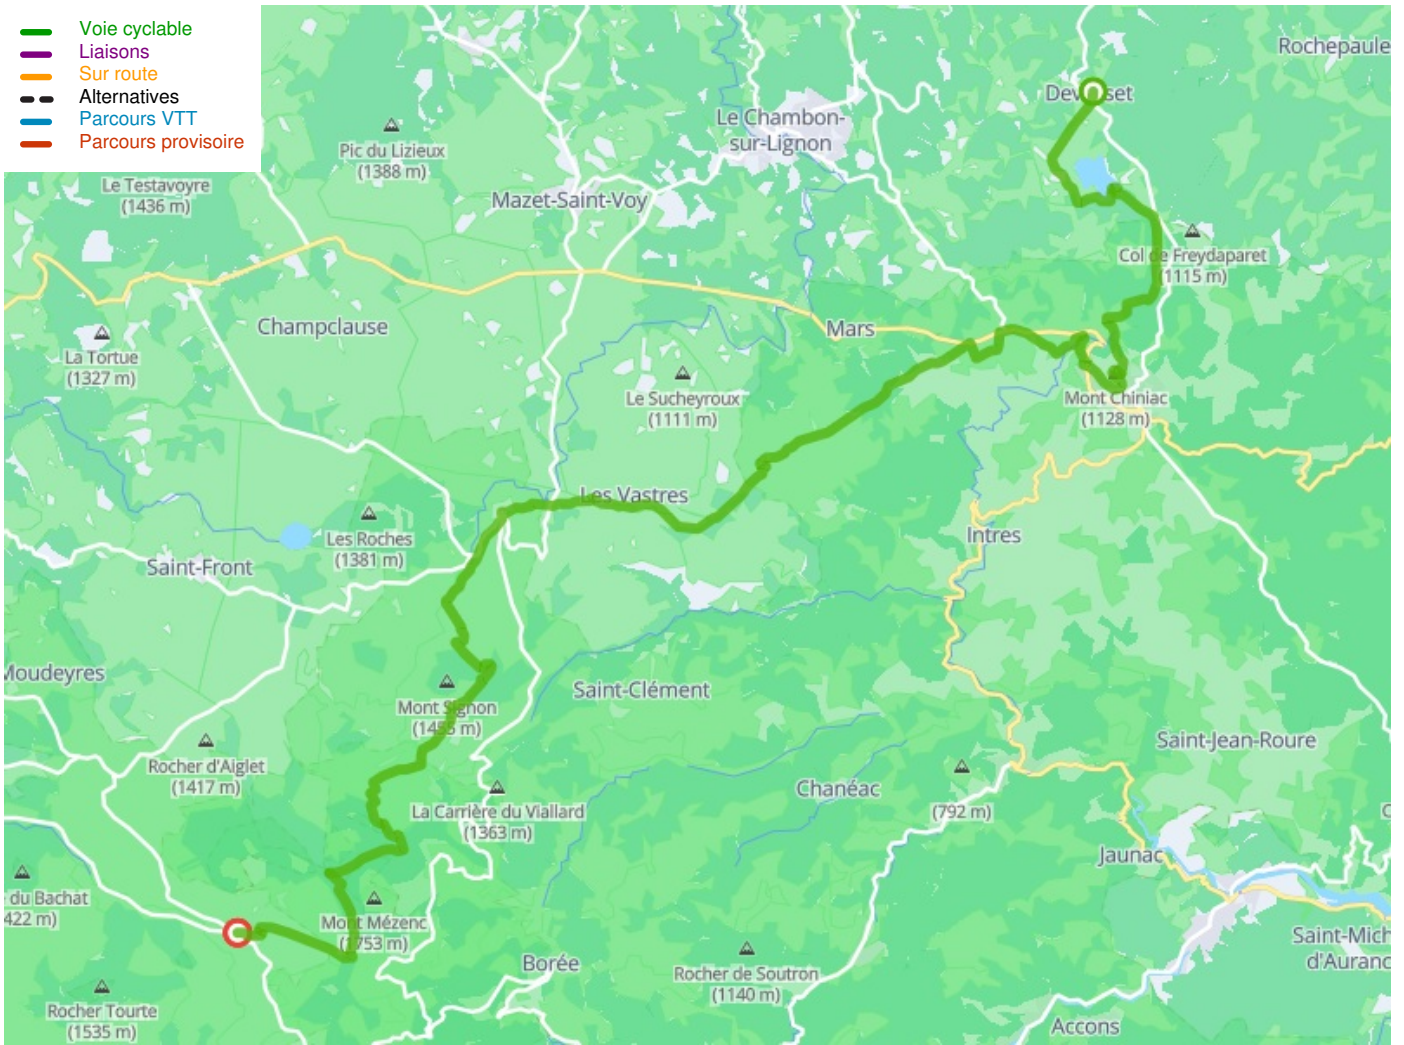

Devesset / Les Estables

Grande Traversée de l'Ardèche VTT - Große MTB-Tour durch die Ardèche

Départ
Devesset

Arrivée
Les Estables

Durée
3 h 30 min

Distance
45,71 Km

Niveau
Anspruchsvoll

Thématique
Im Wald, Natur &
regionales Kulturerbe

- Voie cyclable
- Liaisons
- Sur route
- Alternatives
- Parcours VTT
- Parcours provisoire

Départ
Devesset

Arrivée
Les Estables