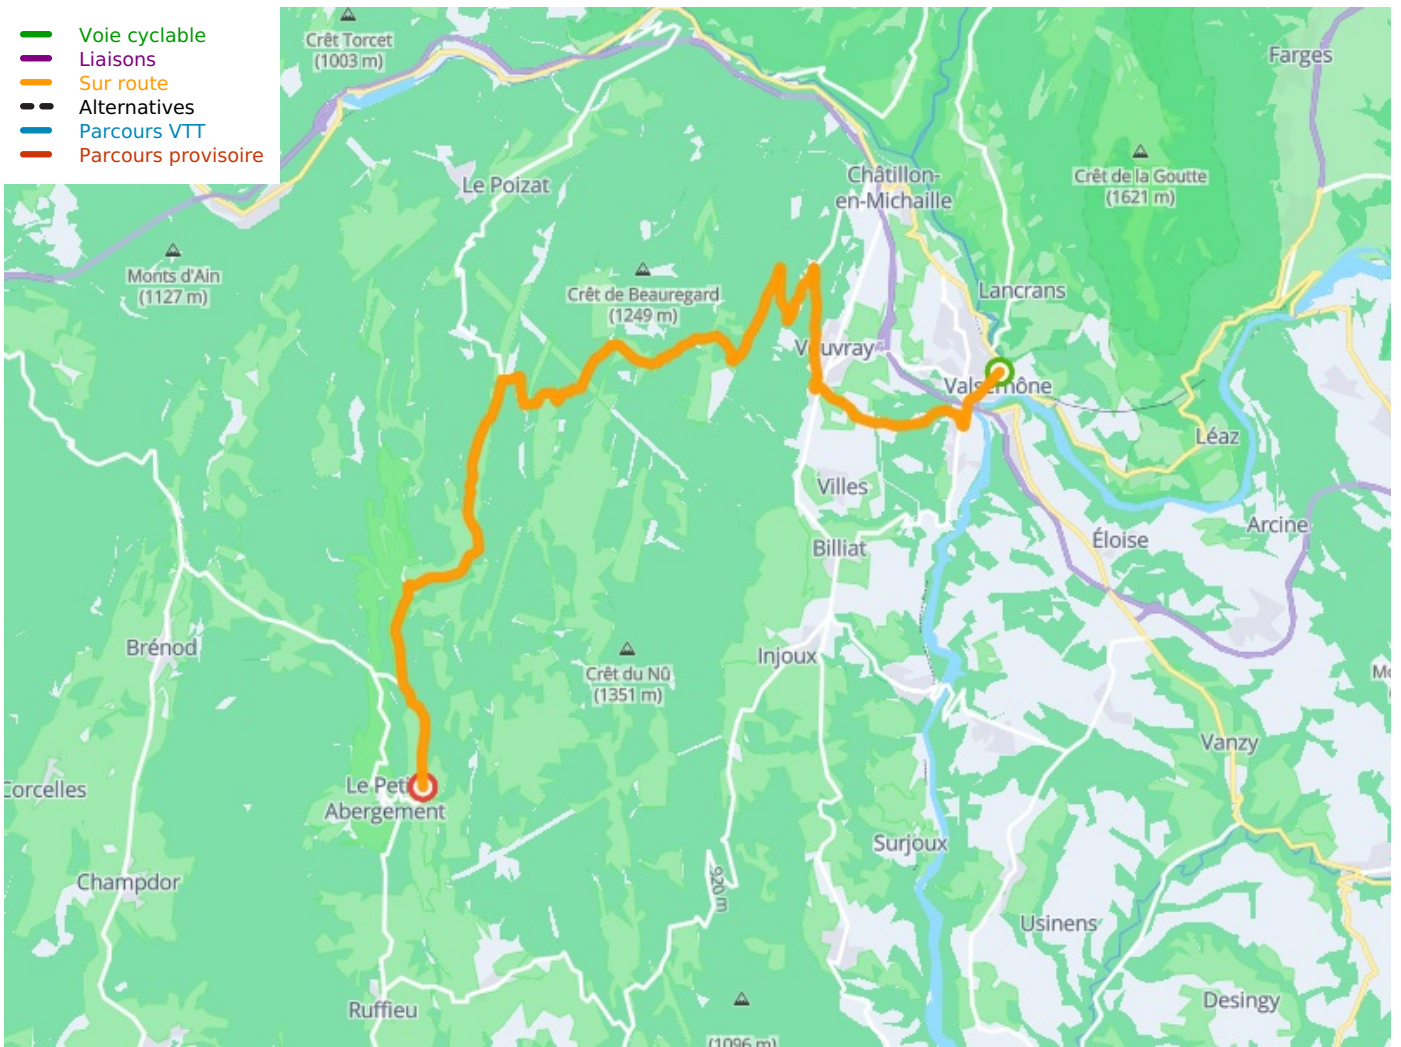

Bellegarde-Sur-Valserine / Le-Grand-Abergement

Grande Traversée du Jura per Rad - Große Juradurchquerung

Départ
Bellegarde-Sur-
Valserine

Arrivée
Le-Grand-Abergement

Durée
1 h 56 min

Distance
29,03 Km

Niveau
Anspruchsvoll

Thématique
Natur & regionales
Kulturerbe

- Voie cyclable
- Liaisons
- Sur route
- Alternatives
- Parcours VTT
- Parcours provisoire

Départ
Bellegarde-Sur-Valserine

Arrivée
Le-Grand-Abergement