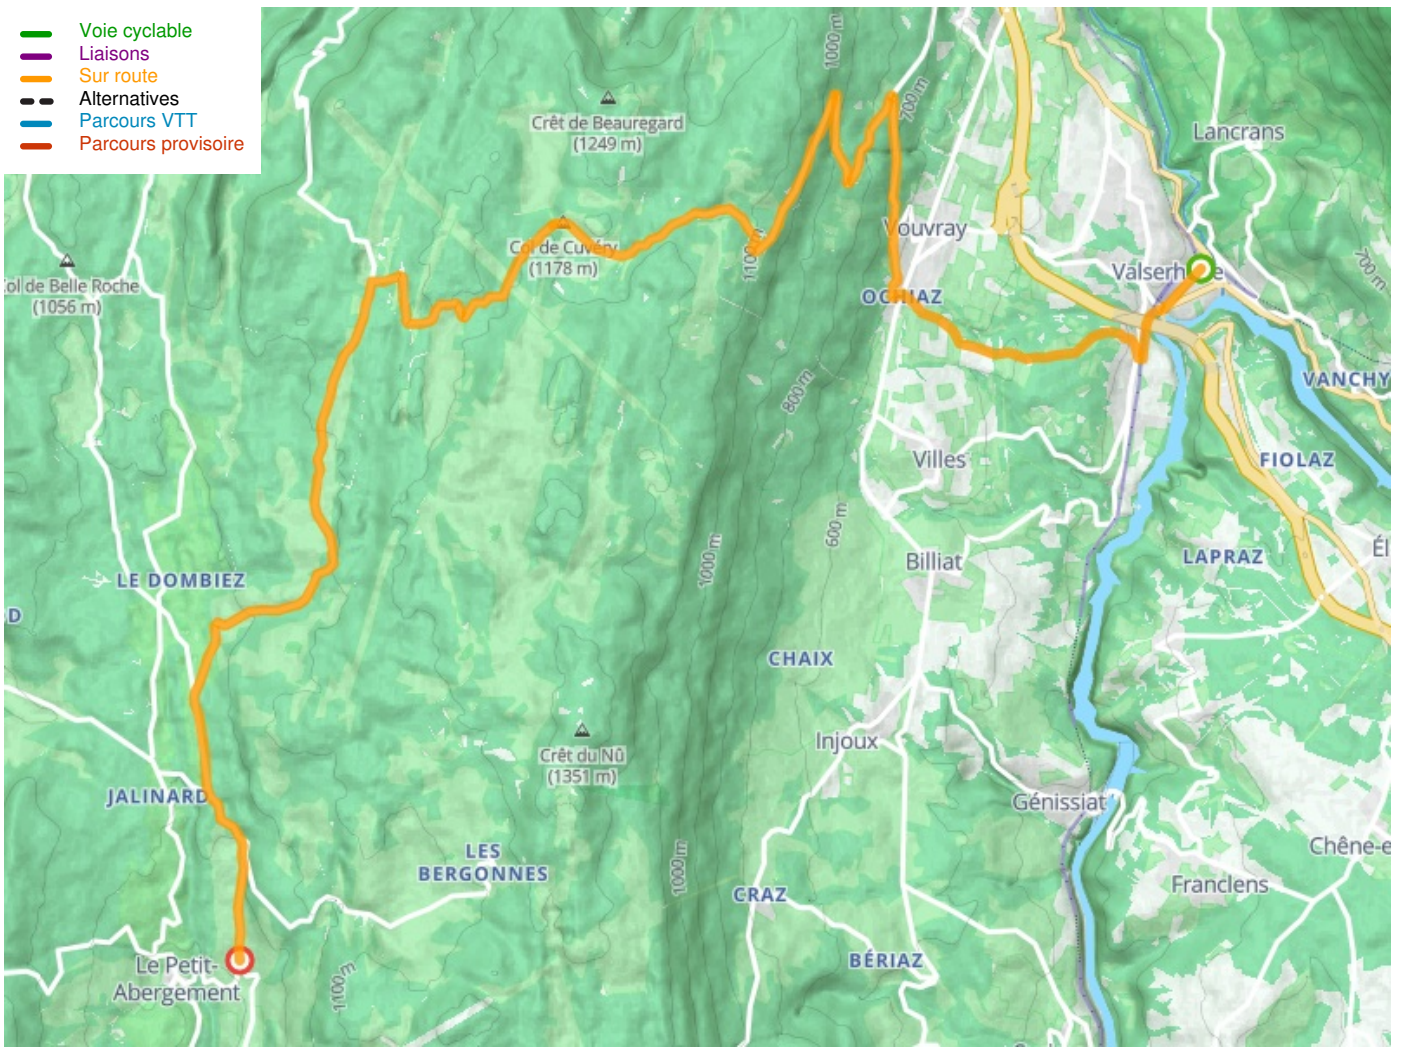

Bellegarde-Sur-Valserine / Le-Grand-Abergement

Grande Traversée du Jura per Rad - Große Juradurchquerung

Départ
Bellegarde-Sur-Valserine

Arrivée
Le-Grand-Abergement

Durée
1 h 56 min

Distance
29,03 Km

Niveau
Anspruchsvoll

Thématique
Natur & regionales
Kulturerbe

- Voie cyclable
- Liaisons
- Sur route
- - - Alternatives
- Parcours VTT
- Parcours provisoire

Départ
Bellegarde-Sur-Valserine

Arrivée
Le-Grand-Abergement