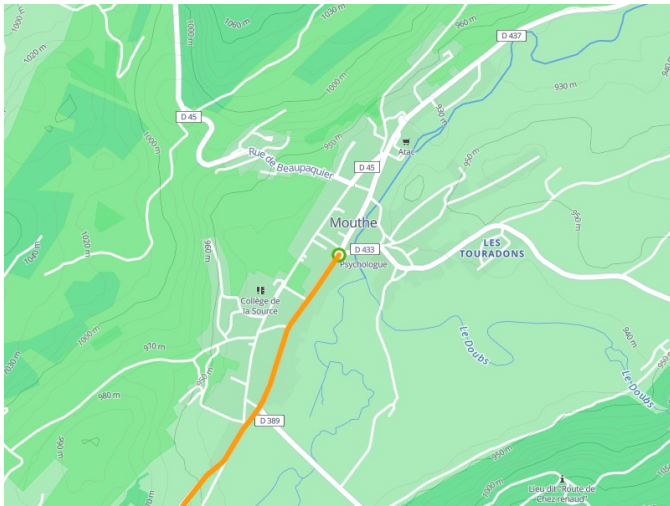

Mouthe / Saint-Laurent-En-Grandvaux

Grande Traversée du Jura per Rad - Große Juradurchquerung

Départ
Mouthe

Arrivée
Saint-Laurent-En-Grandvaux

Durée
1 h 53 min

Distance
28,36 Km

Niveau
Anspruchsvoll

Thématique
Malerische Kanäle &
Flüsse

- Voie cyclable
- Liaisons
- Sur route
- - - Alternatives
- Parcours VTT
- Parcours provisoire

Départ
Mouthé

Arrivée
Saint-Laurent-en-Grandvaux