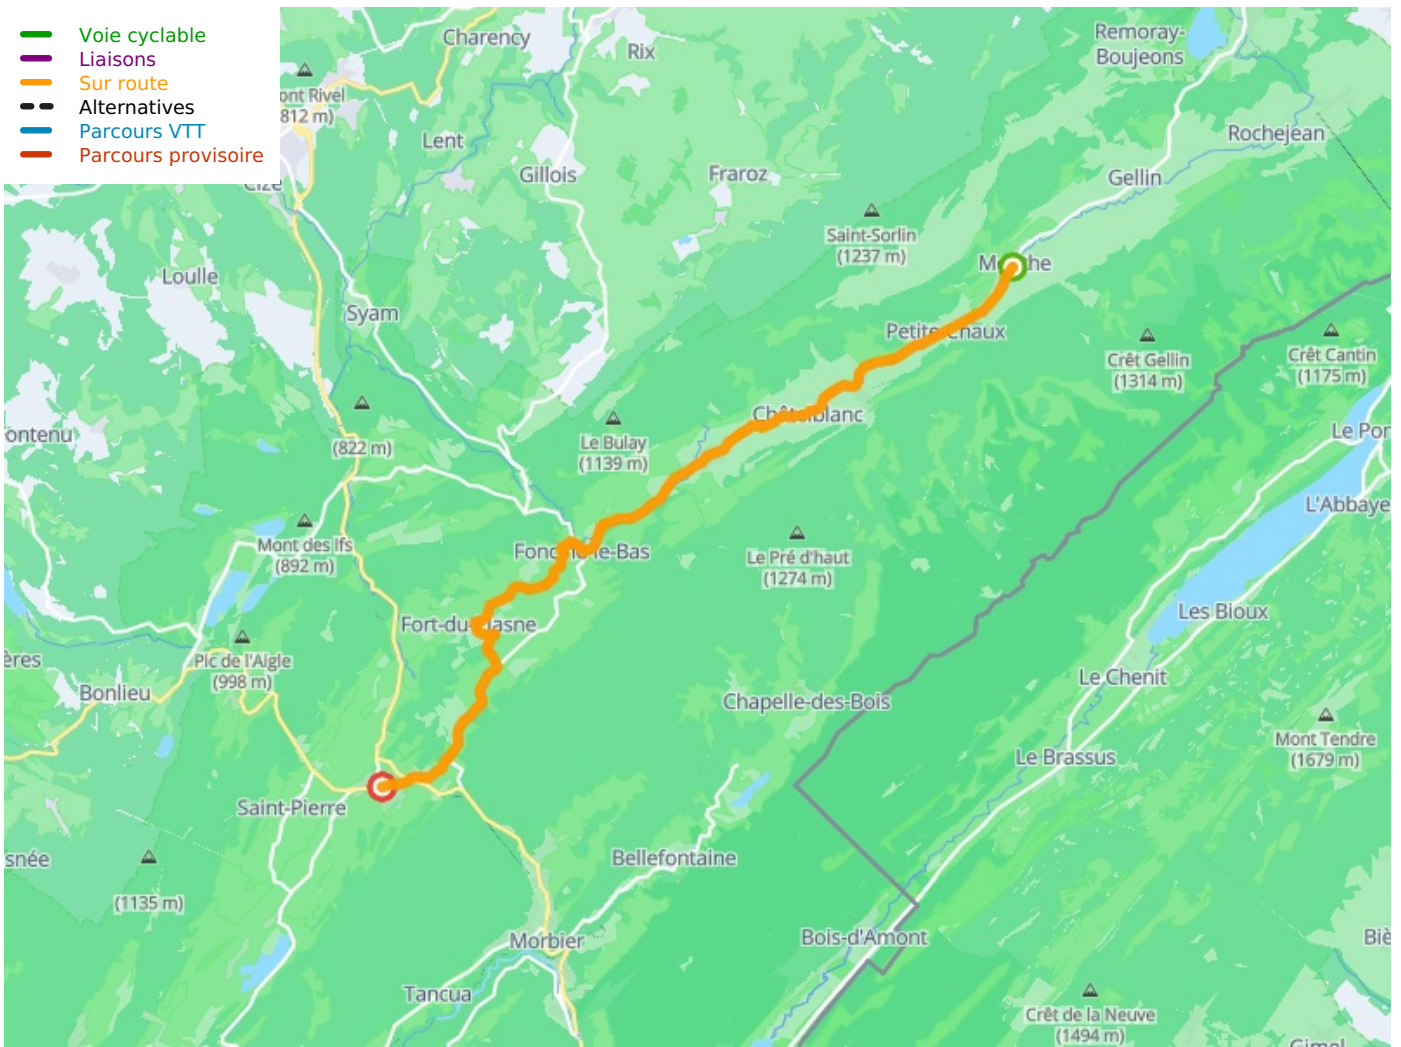

Mouthe / Saint-Laurent-En-Grandvaux

Grande Traversée du Jura per Rad - Große Juradurchquerung

Départ
Mouthe

Arrivée
Saint-Laurent-En-Grandvaux

Durée
1 h 53 min

Distance
28,36 Km

Niveau
Anspruchsvoll

Thématique
Malerische Kanäle &
Flüsse

- Voie cyclable
- Liaisons
- Sur route
- - - Alternatives
- Parcours VTT
- Parcours provisoire

Départ
Mouthé

Arrivée
Saint-Laurent-en-Grandvaux