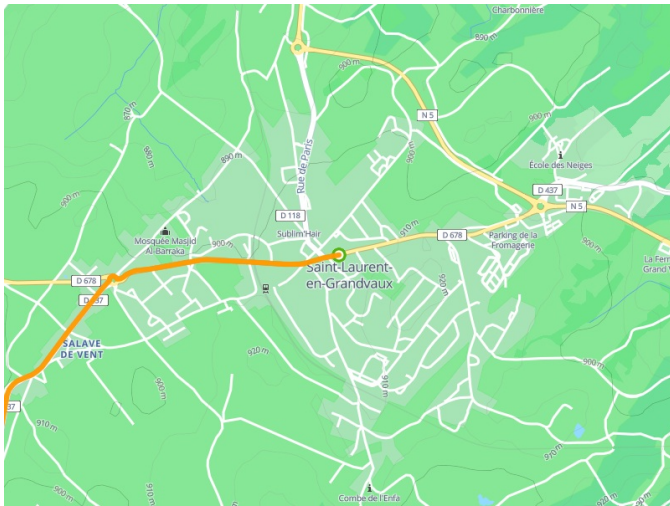

Saint-Laurent-En-Grandvaux / Morez

Grande Traversée du Jura per Rad - Große Juradurchquerung

Départ
Saint-Laurent-En-Grandvaux

Arrivée
Morez

Durée
2 h 00 min

Distance
30,19 Km

Niveau
Mittel / Gute
Grundkondition

Thématique
Natur & regionales
Kulturerbe

- Voie cyclable
- Liaisons
- Sur route
- - - Alternatives
- Parcours VTT
- Parcours provisoire

Départ
Saint-Laurent-En-Grandvaux

Arrivée
Morez