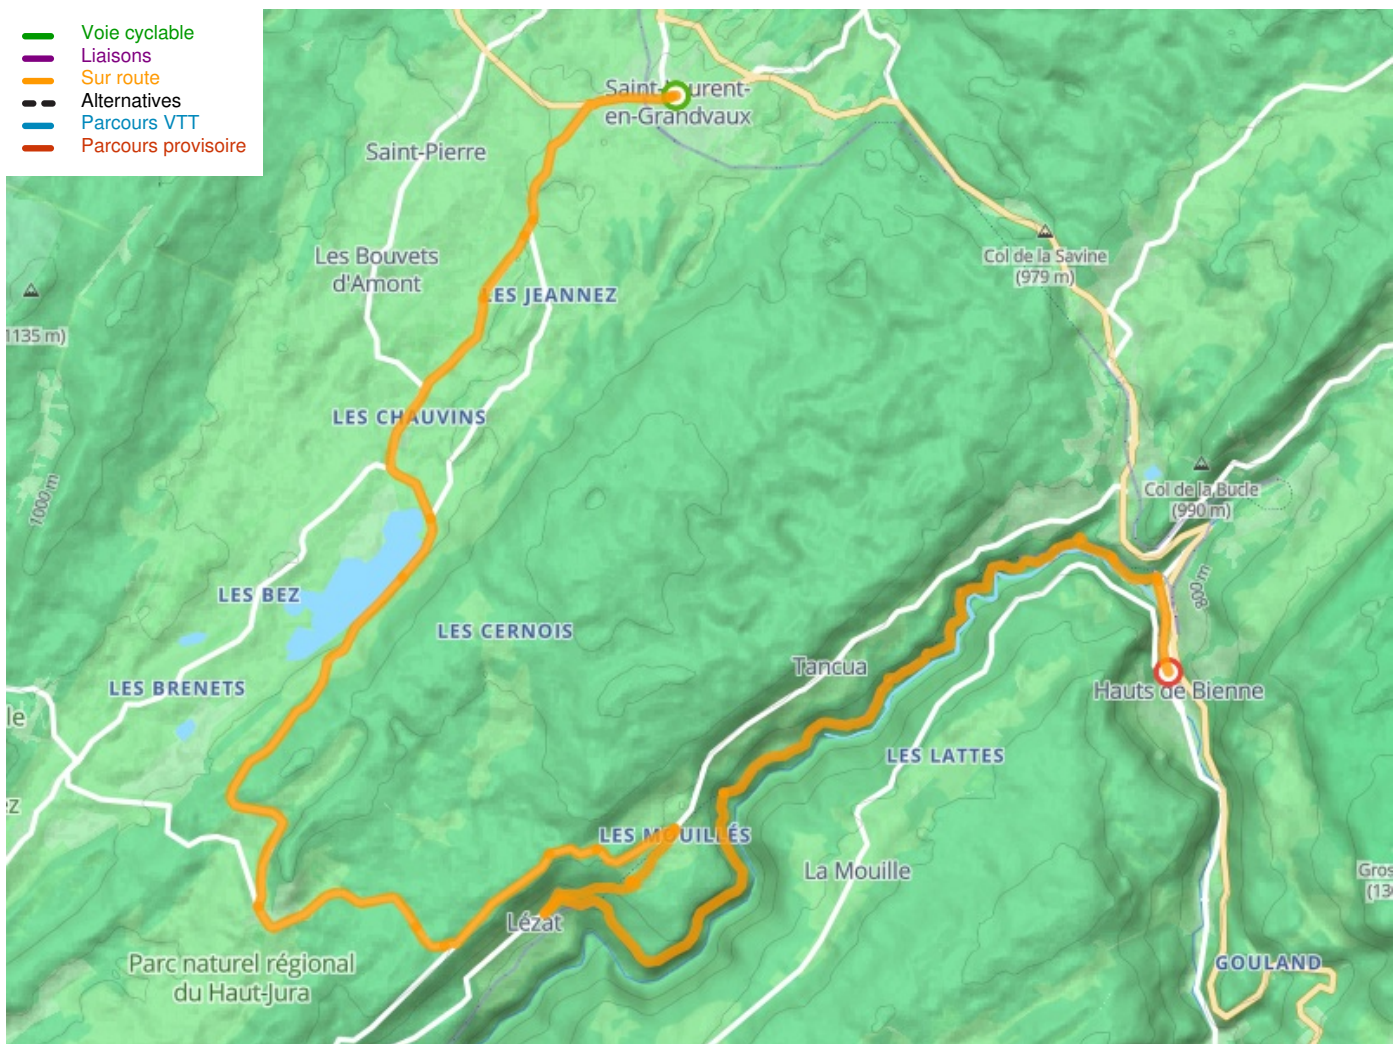

## Grande Traversée du Jura per Rad - Große Juradurchquerung

---

**Départ**  
Saint-Laurent-En-Grandvaux

**Arrivée**  
Morez

**Durée**  
2 h 00 min

**Distance**  
30,19 Km

**Niveau**  
Mittel / Gute  
Grundkondition

**Thématique**  
Natur & regionales  
Kulturerbe

**Départ**  
 Saint-Laurent-En-Grandvaux

**Arrivée**  
 Morez