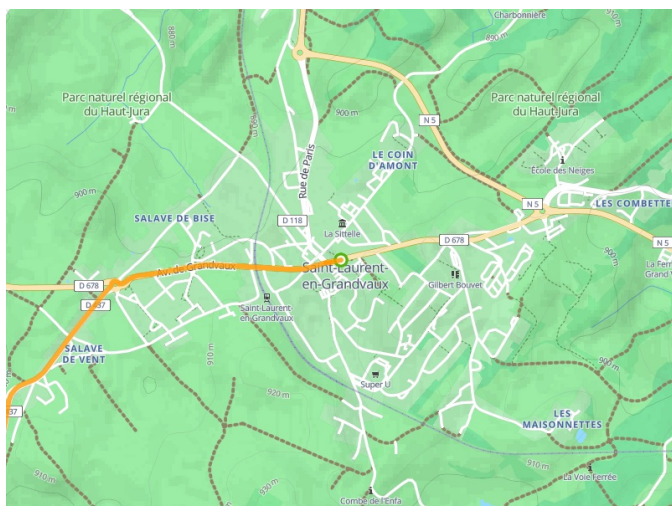

# Saint-Laurent-En-Grandvaux / Morez

## Grande Traversée du Jura per Rad - Große Juradurchquerung

---

**Départ**  
Saint-Laurent-En-Grandvaux

**Arrivée**  
Morez

**Durée**  
2 h 00 min

**Distance**  
30,19 Km

**Niveau**  
Mittel / Gute  
Grundkondition

**Thématique**  
Natur & regionales  
Kulturerbe

**Départ**  
 Saint-Laurent-En-Grandvaux

**Arrivée**  
 Morez