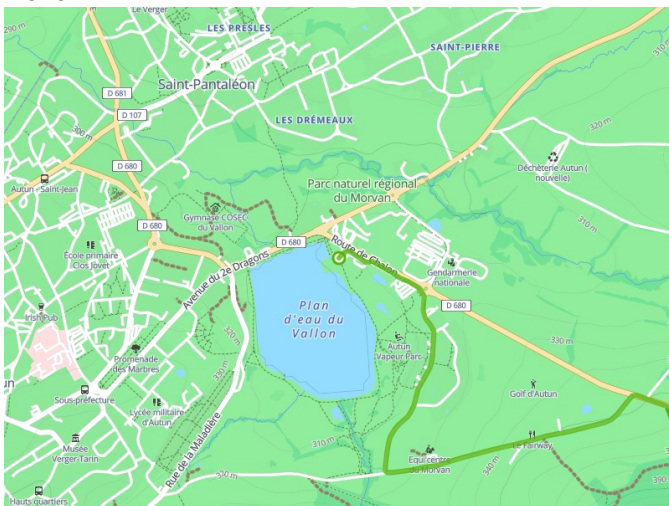

Fahrradanschluss Autun

Grande Traversée du Massif Central per Mountainbike

Départ
Autun

Arrivée
Toulon-sur-Arroux

Durée
2 h 42 min

Distance
40,71 Km

Niveau
Anspruchsvoll

Thématique
Im Wald

- Voie cyclable
- Liaisons
- Route partagée
- - - Alternatives
- Parcours VTT
- Parcours provisoire

**Départ
Autun**

**Arrivée
Toulon-sur-Arroux**