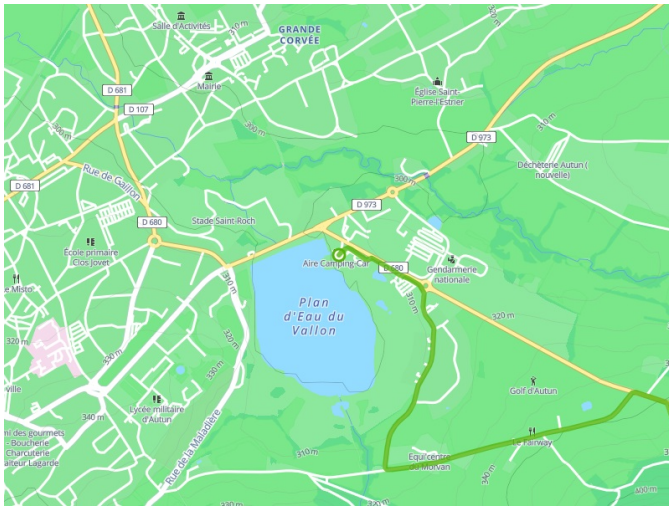

Fahrradanschluss Autun

Grande Traversée du Massif Central per Mountainbike

Départ
Autun

Arrivée
Toulon-sur-Arroux

Durée
2 h 42 min

Distance
40,72 Km

Niveau
Anspruchsvoll

Thématique
Im Wald

- Voie cyclable
- Liaisons
- Sur route
- Alternatives
- Parcours VTT
- Parcours provisoire

**Départ
Autun**

**Arrivée
Toulon-sur-Arroux**