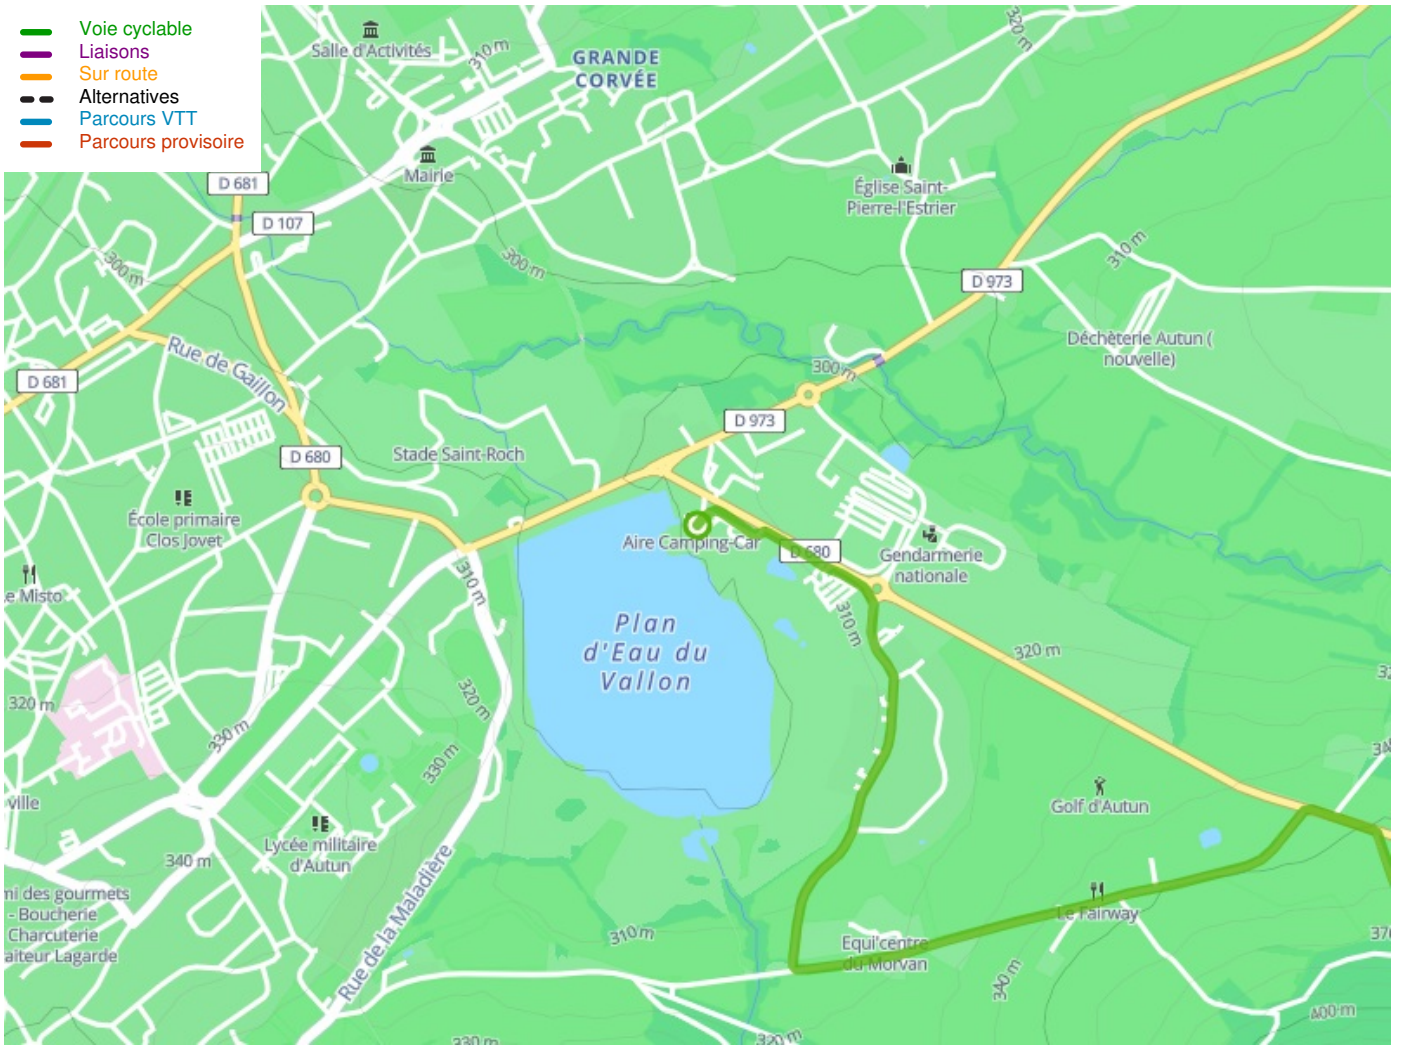

Fahrradanschluss Autun

Grande Traversée du Massif Central per Mountainbike

Départ
Autun

Arrivée
Toulon-sur-Arroux

Durée
2 h 42 min

Distance
40,72 Km

Niveau
Anspruchsvoll

Thématique
Im Wald

- Voie cyclable
- Liaisons
- Sur route
- Alternatives
- Parcours VTT
- Parcours provisoire

**Départ
Autun**

**Arrivée
Toulon-sur-Arroux**