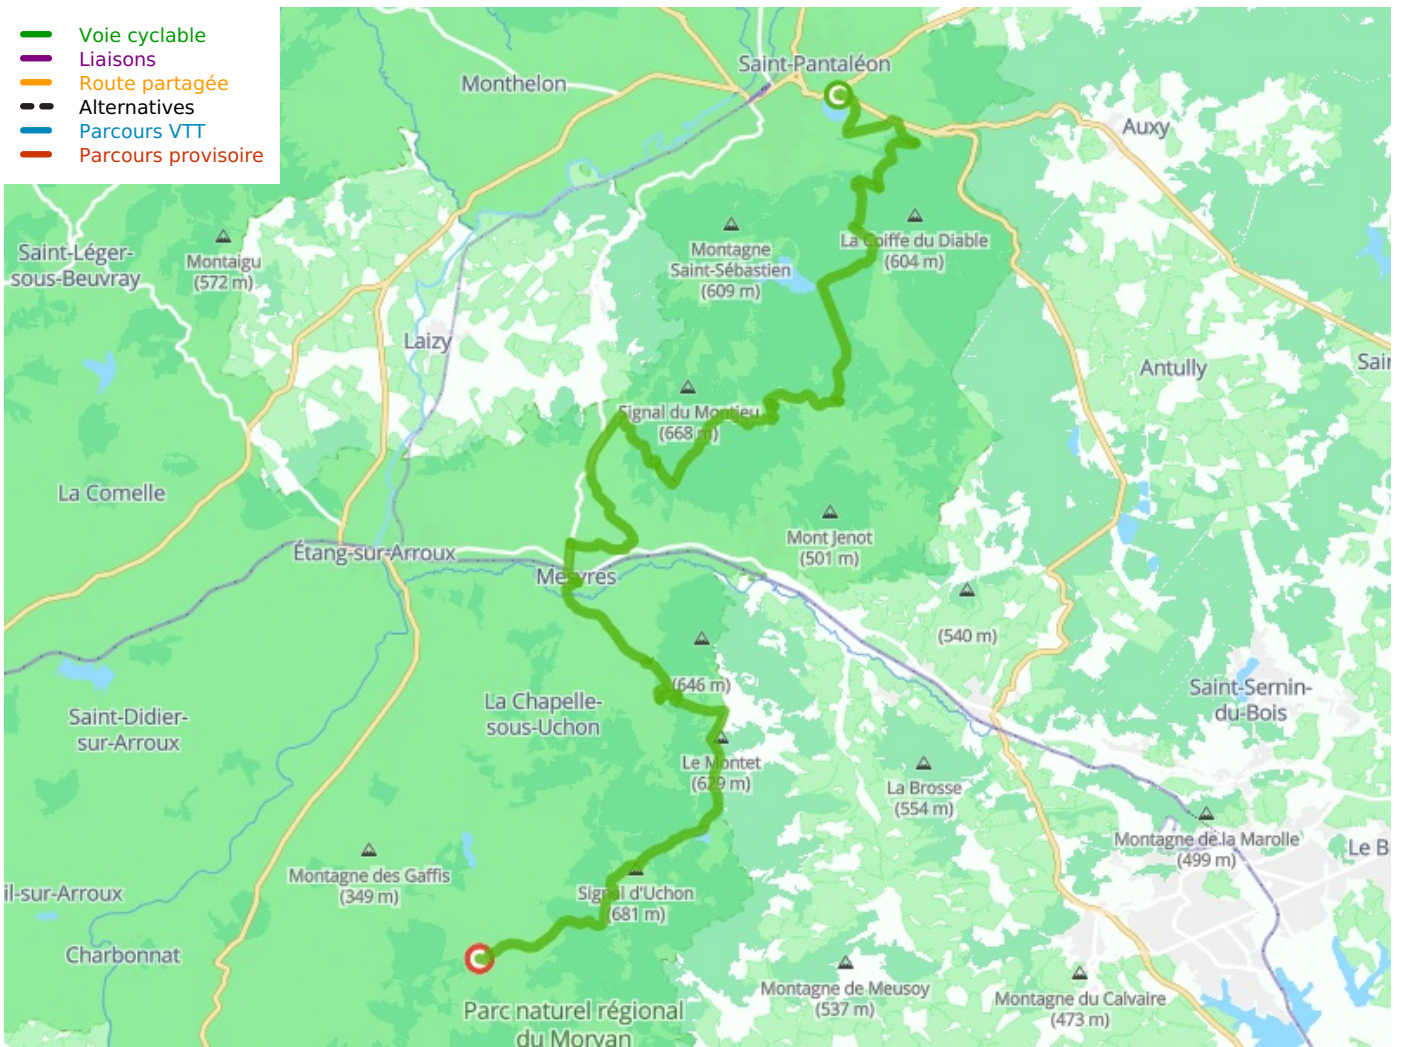

Fahrradanschluss Autun

Grande Traversée du Massif Central per Mountainbike

Départ
Autun

Arrivée
Toulon-sur-Arroux

Durée
2 h 42 min

Distance
40,71 Km

Niveau
Anspruchsvoll

Thématique
Im Wald

- Voie cyclable
- Liaisons
- Route partagée
- - - Alternatives
- Parcours VTT
- Parcours provisoire

**Départ
Autun**

**Arrivée
Toulon-sur-Arroux**