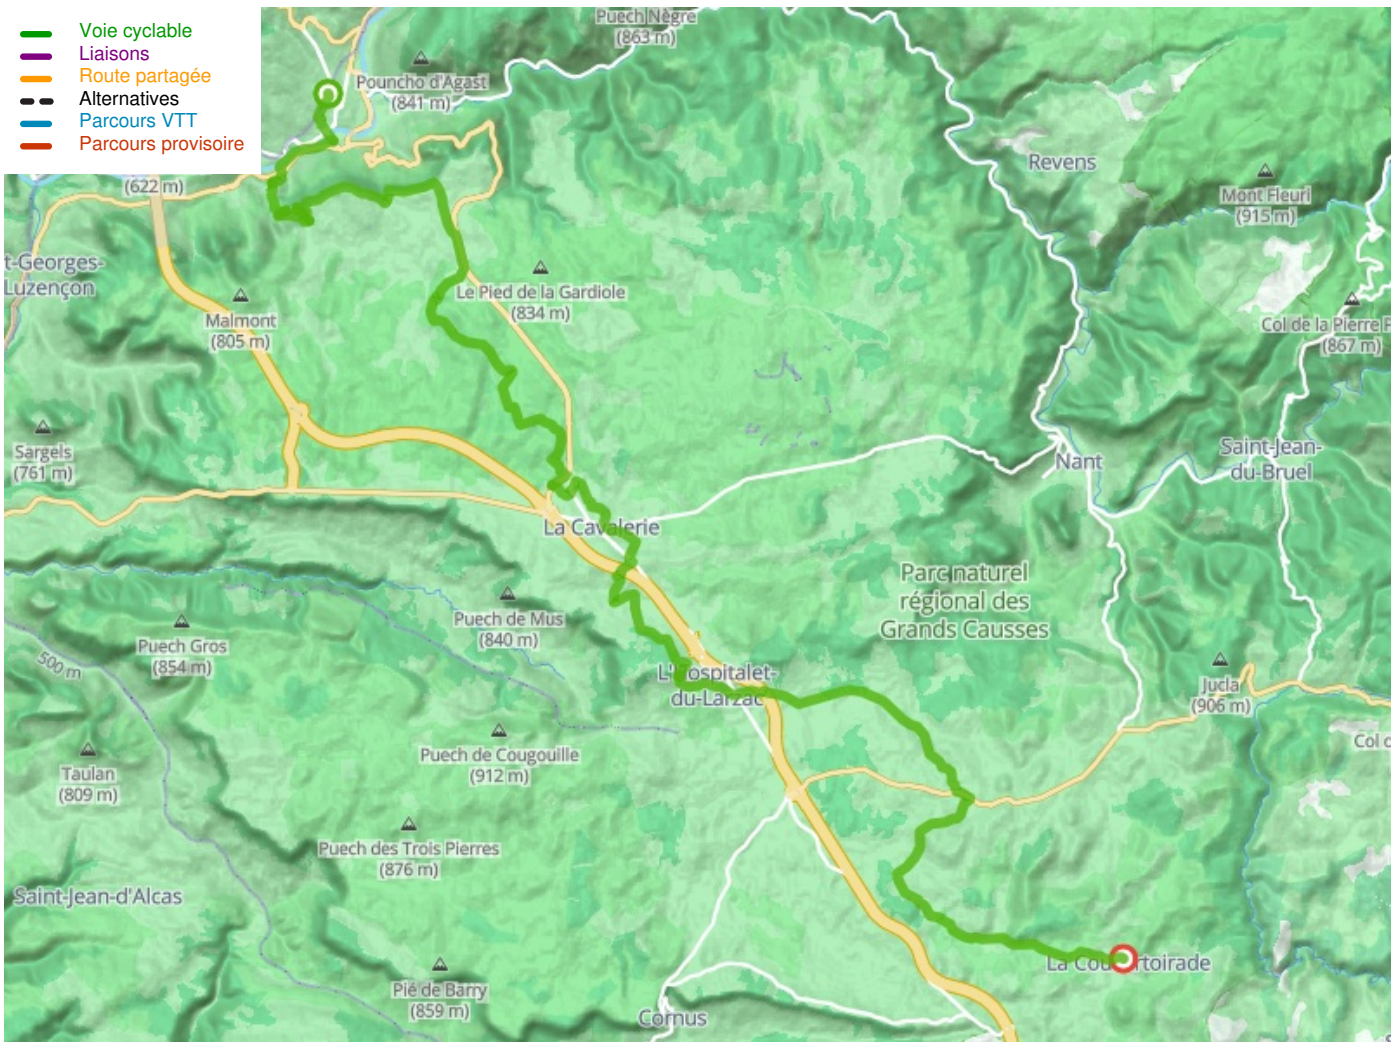

# Fahrradanschluss Millau

## Grande Traversée du Massif Central per Mountainbike

---

**Départ**  
Millau

**Arrivée**  
La Couvertoirade

**Durée**  
3 h 13 min

**Distance**  
48,48 Km

**Niveau**  
Anspruchsvoll

**Départ  
Millau**

**Arrivée  
La Couvertoirade**