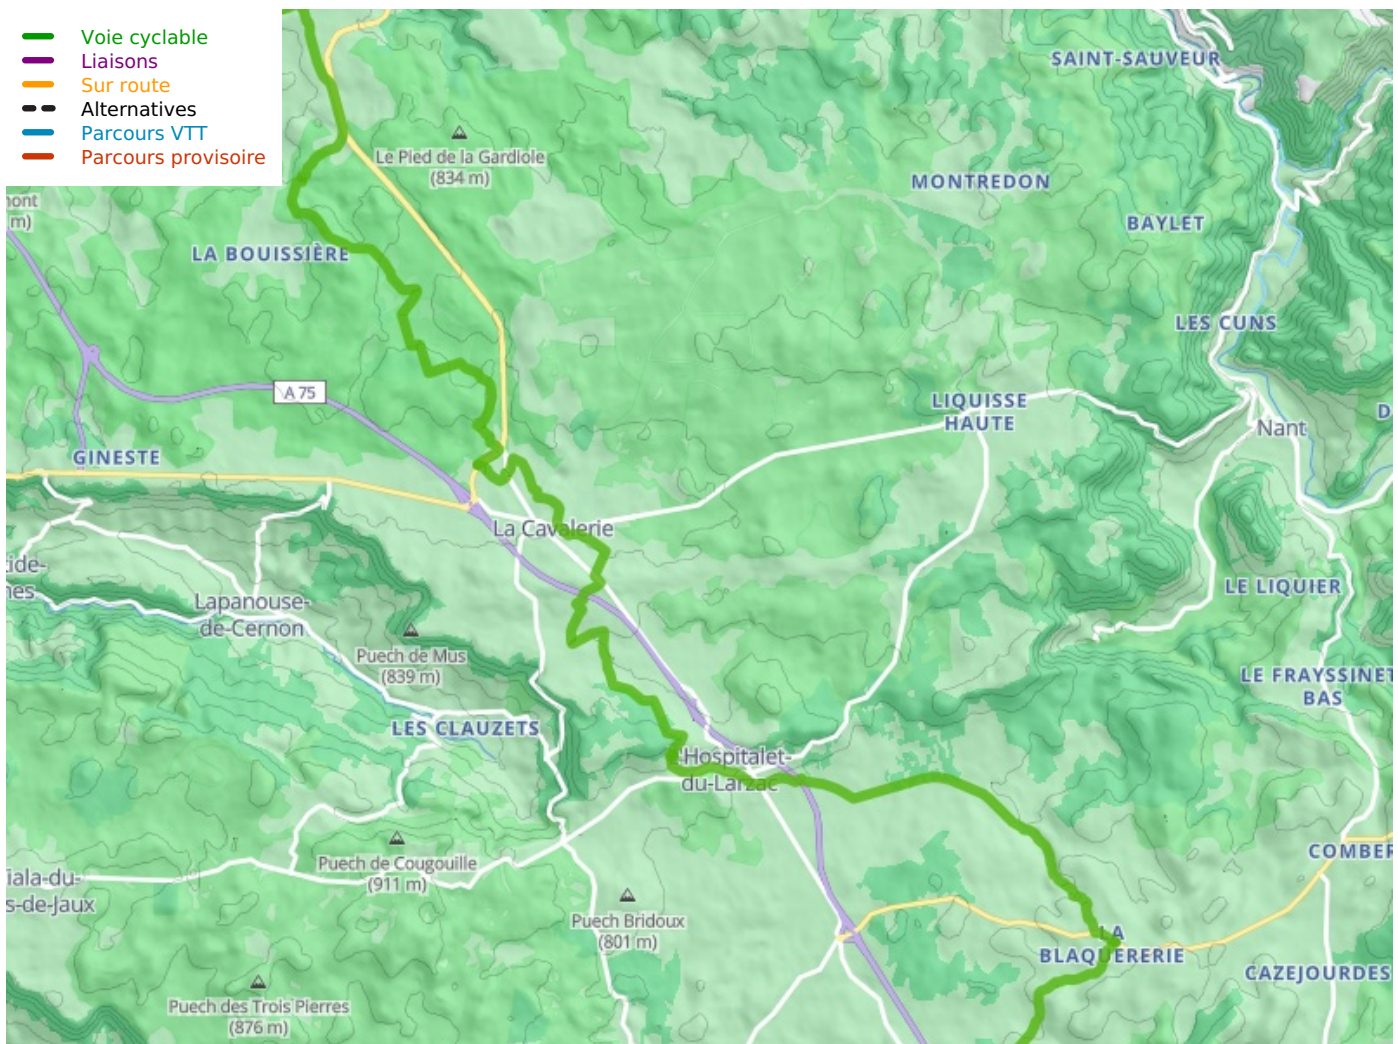

Fahrradanschluss Millau

Grande Traversée du Massif Central per Mountainbike

Départ
Millau

Arrivée
La Couvertoirade

Durée
3 h 13 min

Distance
48,48 Km

Niveau
MTB

Départ
Millau

Arrivée
La Couvertoirade