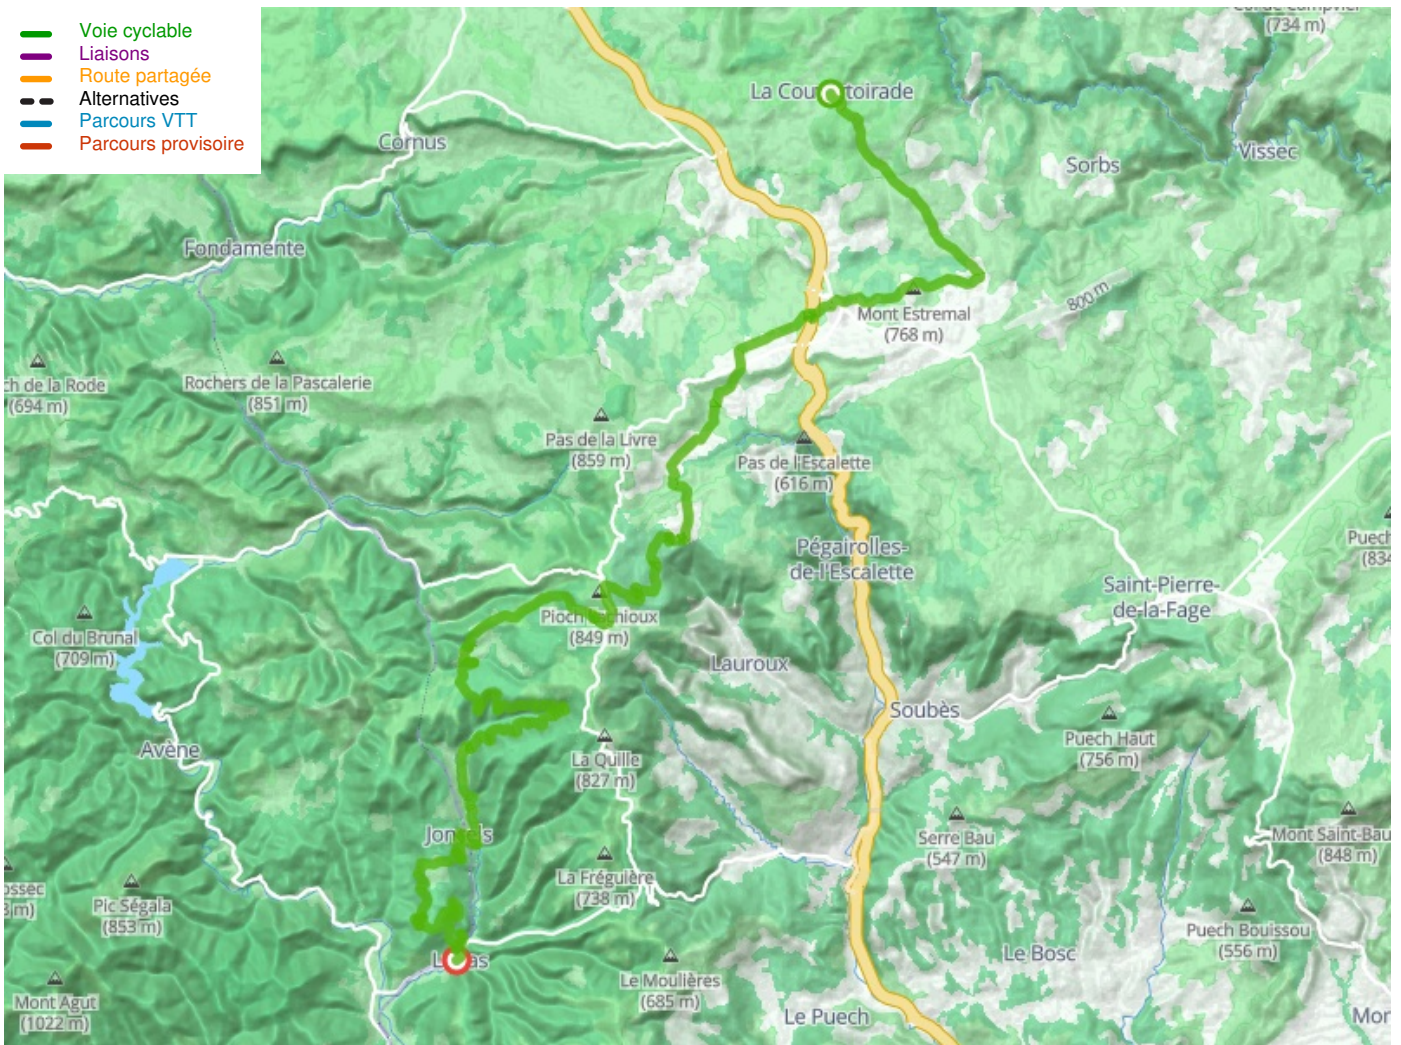

La Couvertoirade / Lunas

Grande Traversée du Massif Central per Mountainbike

Départ

La Couvertoirade

Arrivée

Lunas

Durée

6 h 10 min

Distance

54,82 Km

Niveau

Anspruchsvoll

Thématique

Natur & regionales
Kulturerbe

- Voie cyclable
- Liaisons
- Route partagée
- - - Alternatives
- Parcours VTT
- Parcours provisoire

Départ
La Couvertoirade

Arrivée
Lunas