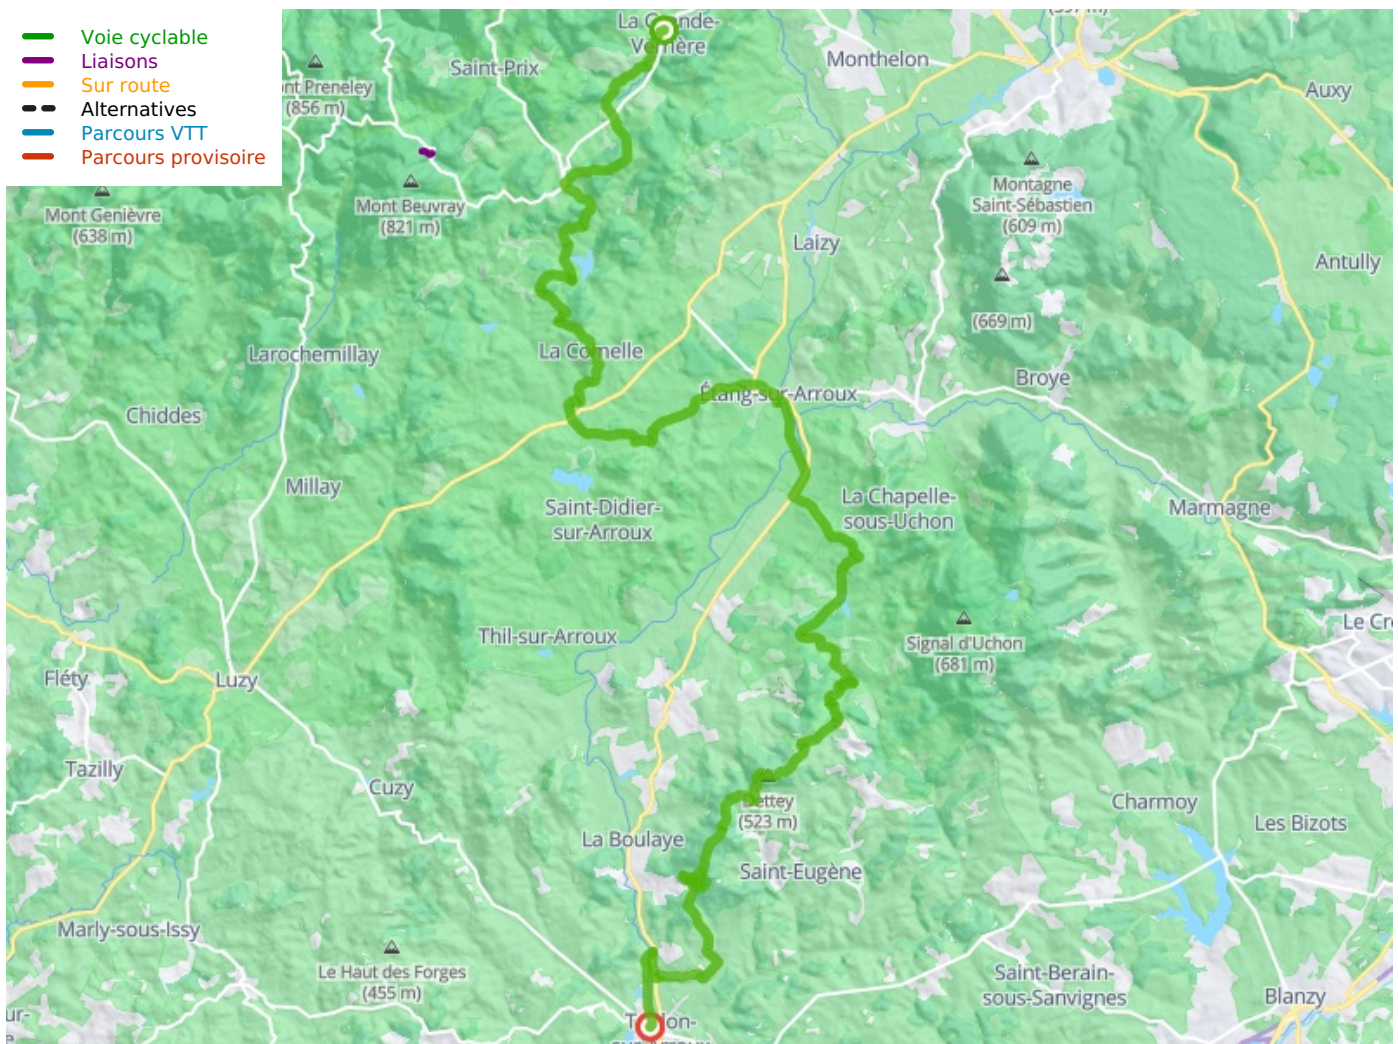

La Grande-Verrière / Toulon-sur-Arroux

Grande Traversée du Massif Central per Mountainbike

Départ
La Grande-Verrière

Arrivée
Toulon-sur-Arroux

Durée
3 h 57 min

Distance
59,26 Km

Niveau
MTB

Thématique
Natur & regionales
Kulturerbe

Départ
La Grande-Verrière

Arrivée
Toulon-sur-Arroux