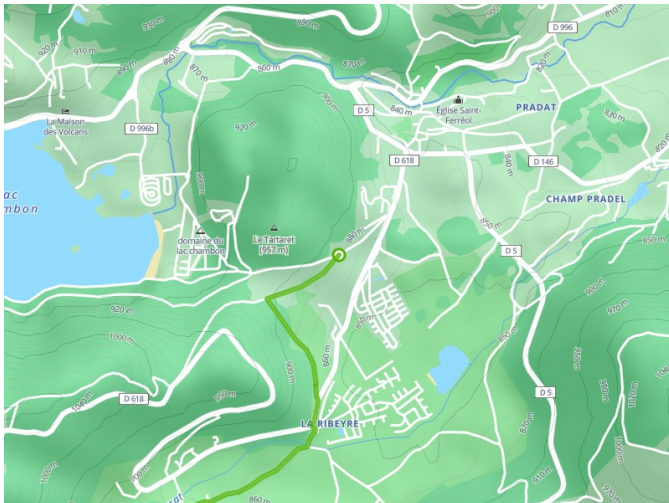

Murol / Saint-Alyre-ès-Montagne

Grande Traversée du Massif Central per Mountainbike

Départ
Murol

Arrivée
Saint-Alyre-ès-
Montagne

Durée
2 h 40 min

Distance
40,17 Km

Niveau
MTB

Thématique
Seen & Badespaß

- Voie cyclable
- Liaisons
- Sur route
- - - Alternatives
- Parcours VTT
- Parcours provisoire

Départ
Murol

Arrivée
Saint-Alyre-ès-Montagne