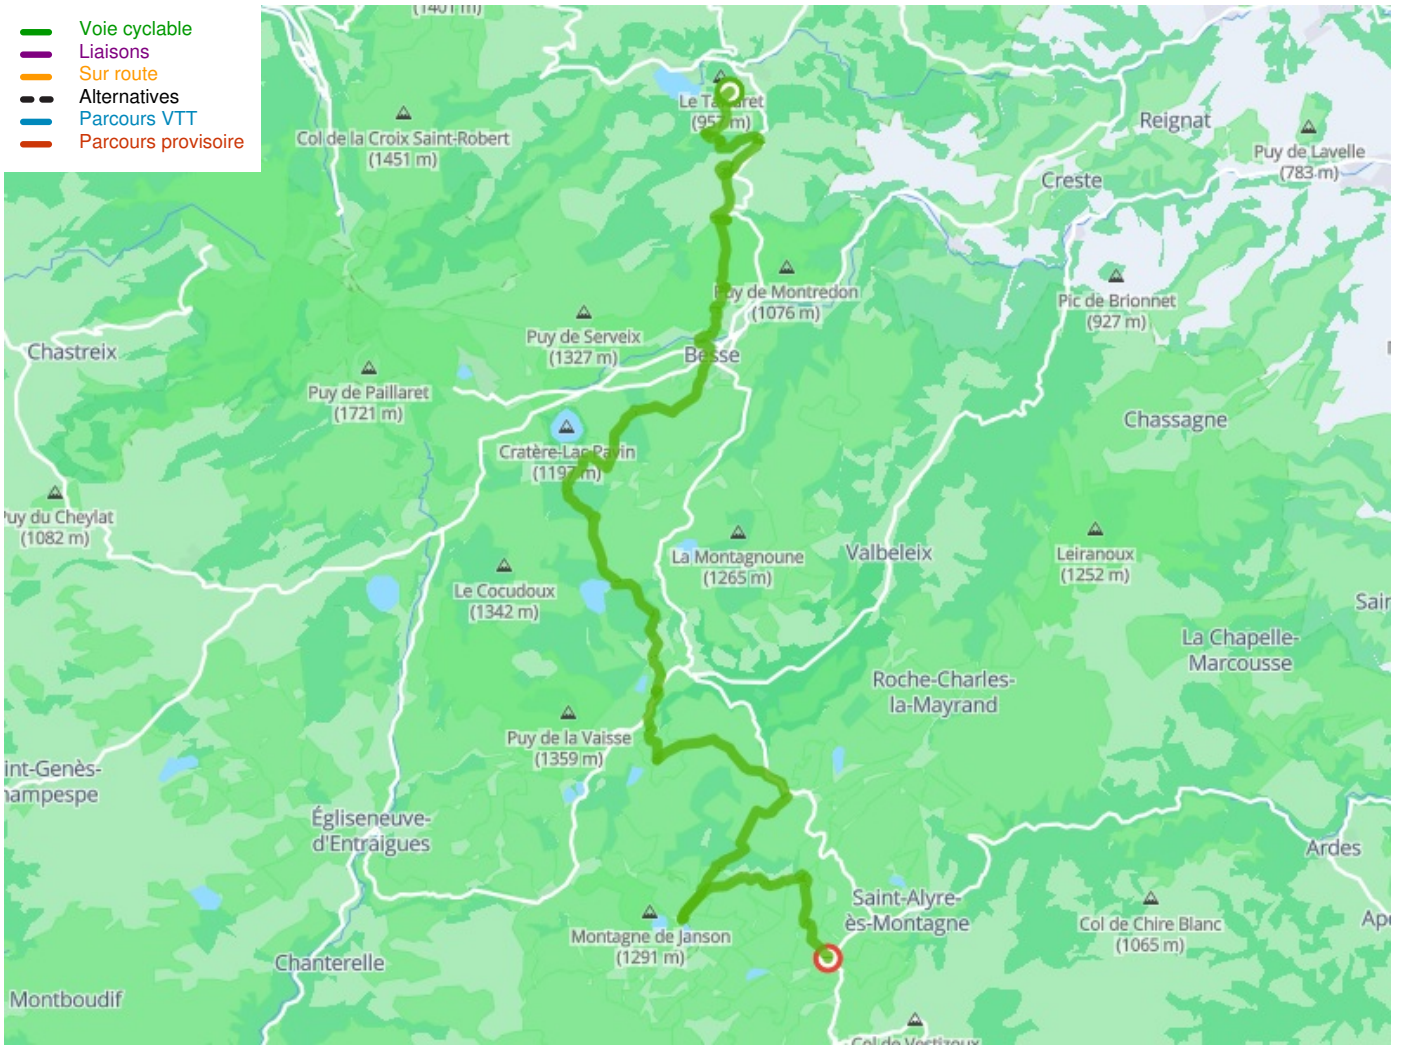

# Muroi / Saint-Alyre-ès-Montagne

## Grande Traversée du Massif Central per Mountainbike

---

**Départ**  
Muroi

**Arrivée**  
Saint-Alyre-ès-Montagne

**Durée**  
2 h 40 min

**Distance**  
40,13 Km

**Niveau**  
Anspruchsvoll

**Thématique**  
Natur & regionales  
Kulturerbe

- Voie cyclable
- Liaisons
- Sur route
- Alternatives
- Parcours VTT
- Parcours provisoire

**Départ**  
Muroi

**Arrivée**  
Saint-Alyre-ès-Montagne