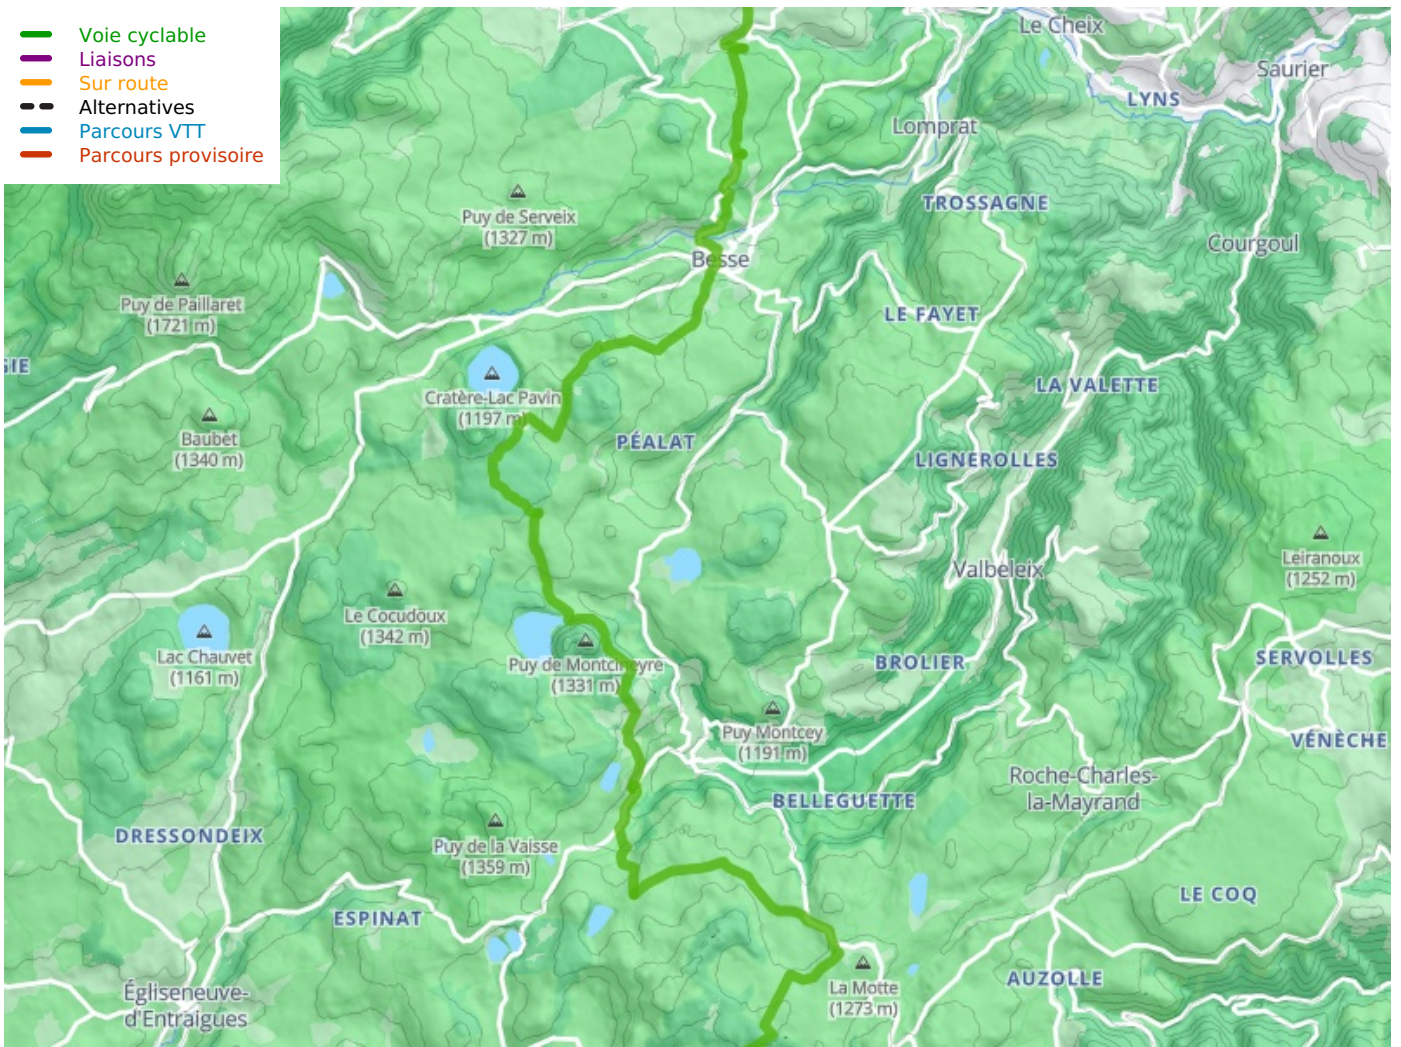

Murol / Saint-Alyre-ès-Montagne

Grande Traversée du Massif Central per Mountainbike

Départ
Murol

Arrivée
Saint-Alyre-ès-
Montagne

Durée
2 h 40 min

Distance
40,17 Km

Niveau
MTB

Thématique
Seen & Badespaß

- Voie cyclable
- Liaisons
- Sur route
- - - Alternatives
- Parcours VTT
- Parcours provisoire

Départ
Murol

Arrivée
Saint-Alyre-ès-Montagne