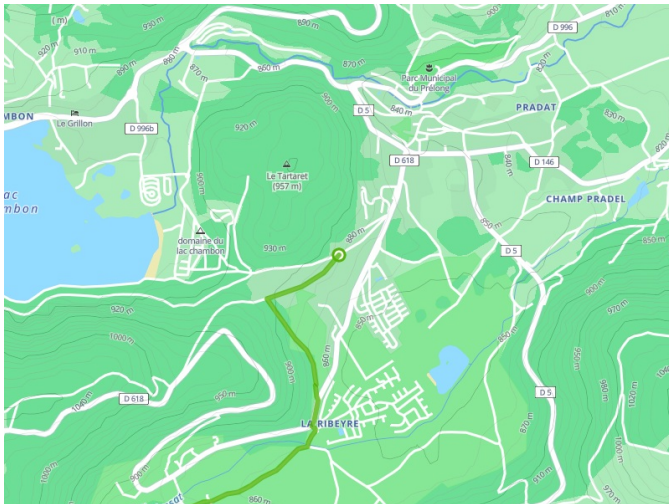

# Muroi / Saint-Alyre-ès-Montagne

## Grande Traversée du Massif Central per Mountainbike

---

**Départ**  
Muroi

**Arrivée**  
Saint-Alyre-ès-Montagne

**Durée**  
2 h 40 min

**Distance**  
40,13 Km

**Niveau**  
Anspruchsvoll

**Thématique**  
Natur & regionales  
Kulturerbe

- Voie cyclable
- Liaisons
- Sur route
- Alternatives
- Parcours VTT
- Parcours provisoire

**Départ**  
Muroi

**Arrivée**  
Saint-Alyre-ès-Montagne