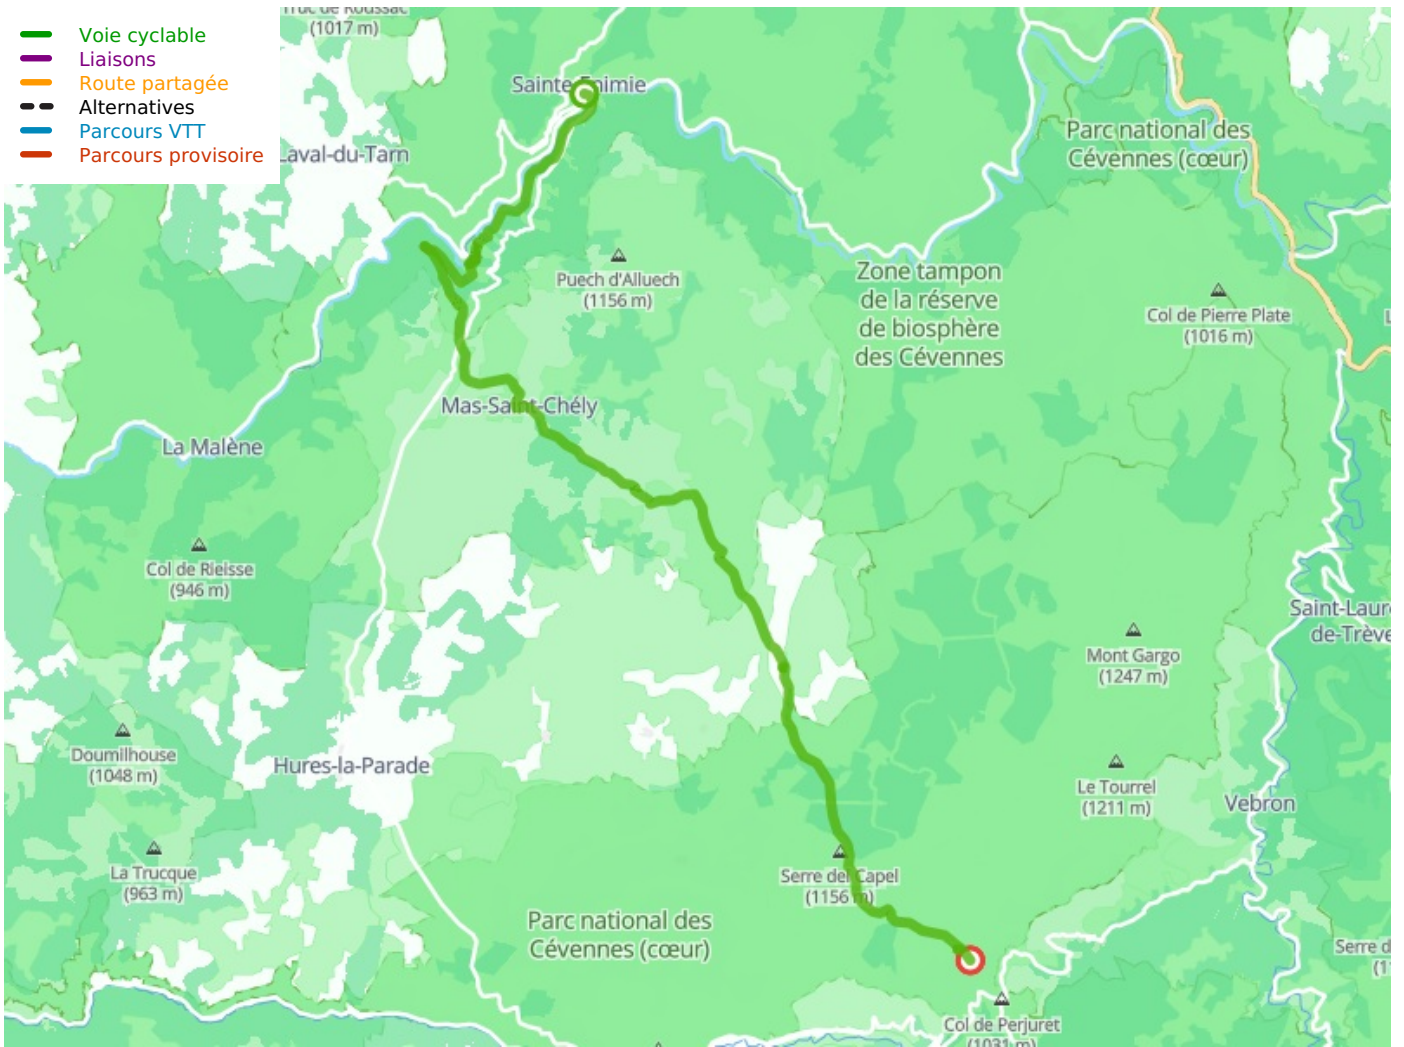

Sainte-Enimie / Fraissinet-de-Fourques

Grande Traversée du Massif Central per Mountainbike

Départ
Sainte-Enimie

Arrivée
L'Hom

Durée
1 h 51 min

Distance
27,95 Km

Niveau
Anspruchsvoll

Thématique
Natur & regionales
Kulturerbe

- Voie cyclable
- Liaisons
- Route partagée
- - - Alternatives
- Parcours VTT
- Parcours provisoire

Départ
Sainte-Enimie

Arrivée
L'Hom