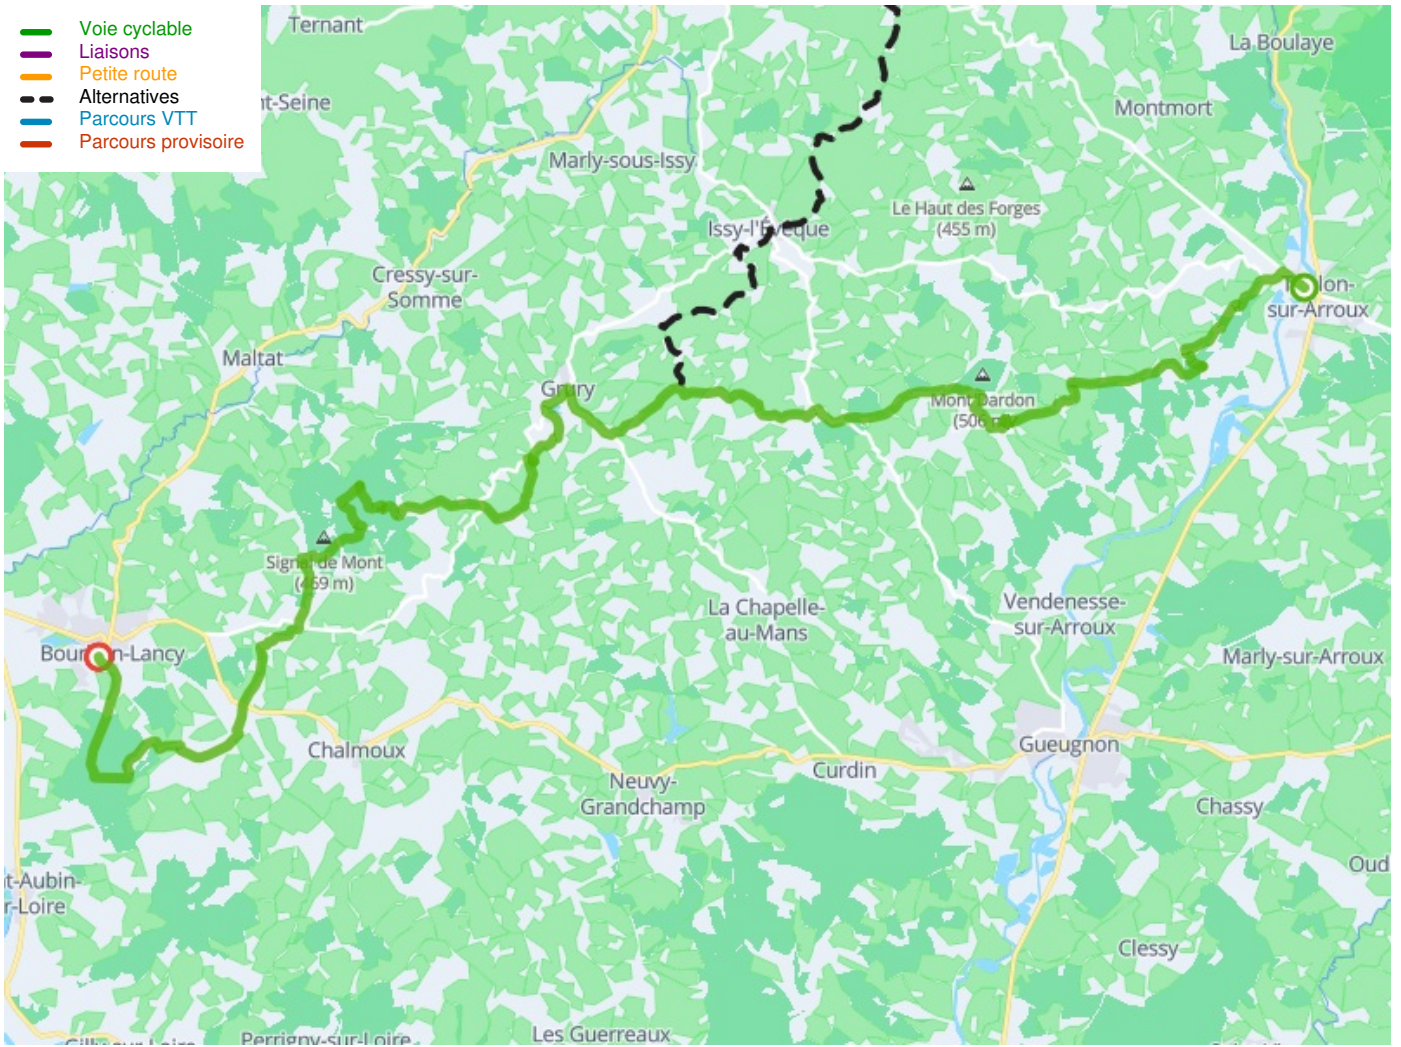

Toulon-sur-Arroux / Bourbon-Lancy

Grande Traversée du Massif Central per Mountainbike

Départ
Toulon-sur-Arroux

Arrivée
Bourbon-Lancy

Durée
3 h 11 min

Distance
47,92 Km

Niveau
Anspruchsvoll

- Voie cyclable
- Liaisons
- Petite route
- - - Alternatives
- Parcours VTT
- Parcours provisoire

Départ
Toulon-sur-Arroux

Arrivée
Bourbon-Lancy