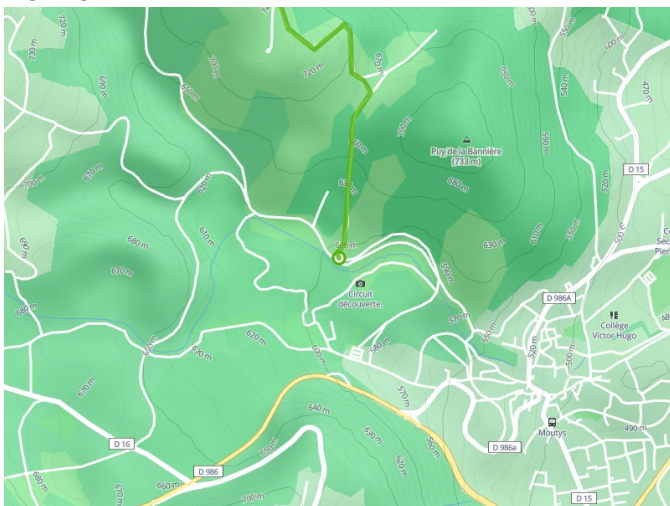

## Grande Traversée du Massif Central per Mountainbike

---

**Départ**  
Volvic

**Arrivée**  
Laschamps

**Durée**  
5 h 25 min

**Distance**  
36,81 Km

**Niveau**  
MTB

**Départ  
Volvic**

**Arrivée  
Laschamps**