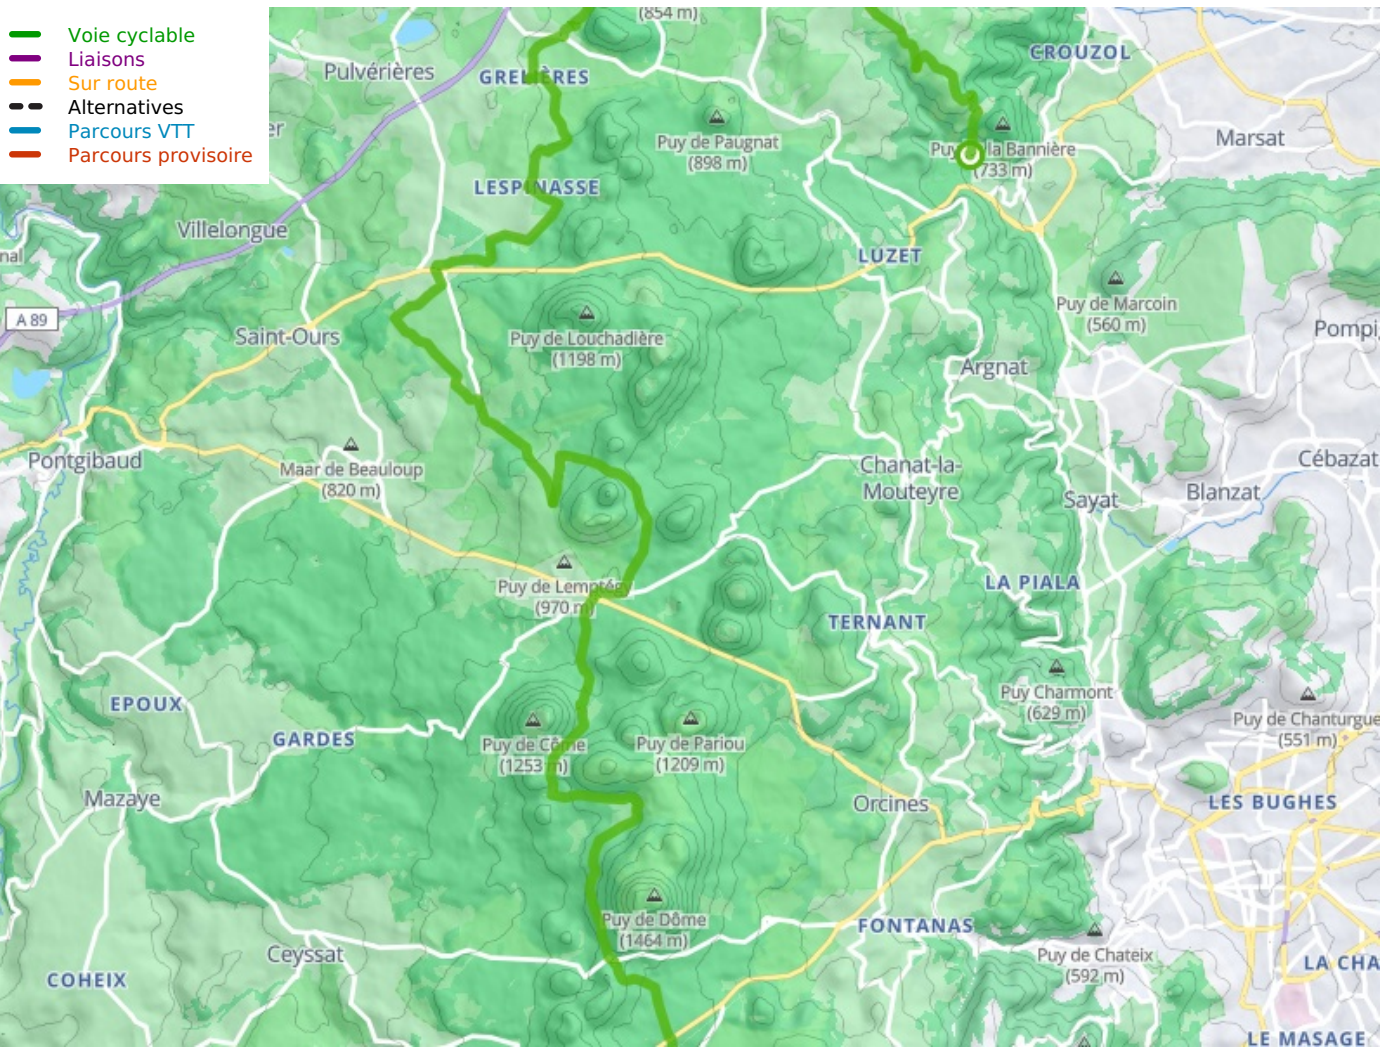

# Volvic / Saint-Genès-Champanelle

## Grande Traversée du Massif Central per Mountainbike

---

**Départ**  
Volvic

**Arrivée**  
Laschamps

**Durée**  
5 h 25 min

**Distance**  
36,81 Km

**Niveau**  
MTB

**Départ  
Volvic**

**Arrivée  
Laschamps**