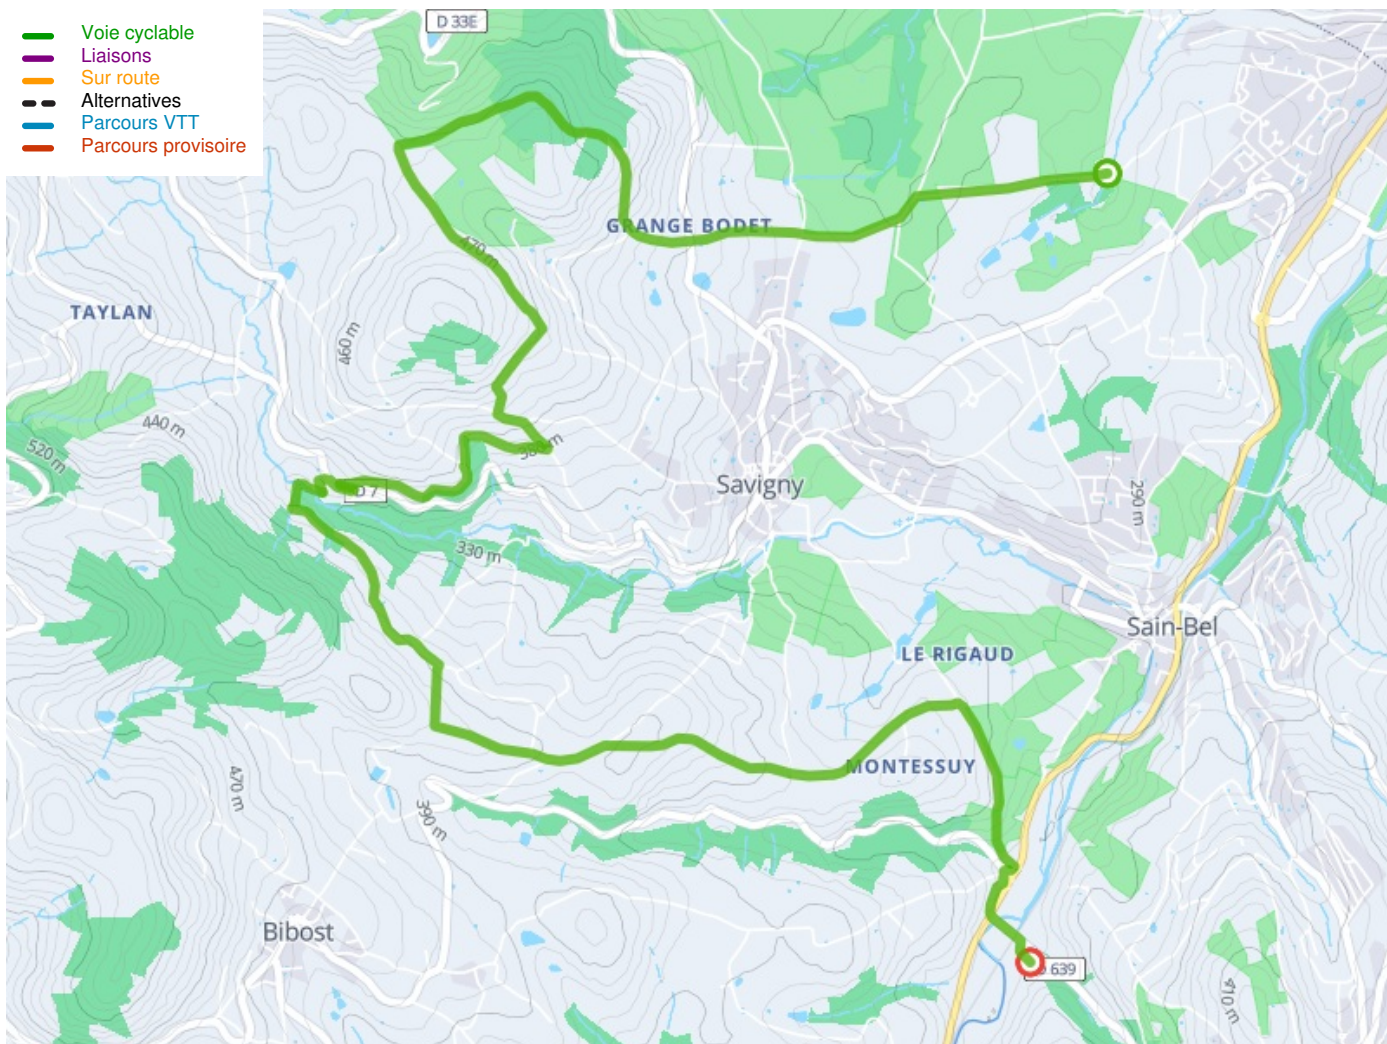

L'Arbresle / Le Martinet

Grande Traversée du Rhône per MTB

Départ
L'Arbresle

Arrivée
Le Martinet

Durée
52 min

Distance
13,09 Km

Niveau
Mittel / Gute
Grundkondition

Thématique
Mitten in den Weingärten

- Voie cyclable
- Liaisons
- Sur route
- Alternatives
- Parcours VTT
- Parcours provisoire

Départ
L'Arbresle

Arrivée
Le Martinet