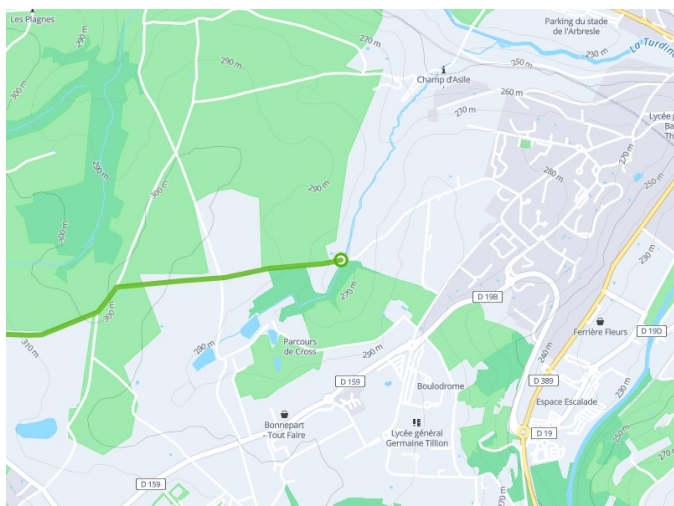

L'Arbresle / Le Martinet

Grande Traversée du Rhône per MTB

Départ
L'Arbresle

Arrivée
Le Martinet

Durée
52 min

Distance
13,09 Km

Niveau
Mittel / Gute
Grundkondition

Thématique
Mitten in den Weingärten

- Voie cyclable
- Liaisons
- Sur route
- Alternatives
- Parcours VTT
- Parcours provisoire

Départ
L'Arbresle

Arrivée
Le Martinet