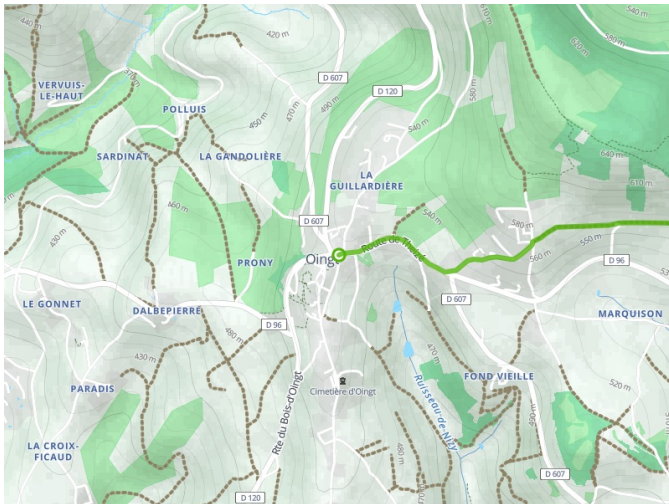

Oingt / L'Arbresle

Grande Traversée du Rhône per MTB

Départ
Oingt

Arrivée
L'Arbresle

Durée
1 h 43 min

Distance
25,82 Km

Niveau
Mittel / Gute
Grundkondition

Thématique
Im Wald

- Voie cyclable
- Liaisons
- Sur route
- - - Alternatives
- Parcours VTT
- Parcours provisoire

Départ
Oingt

Arrivée
L'Arbresle