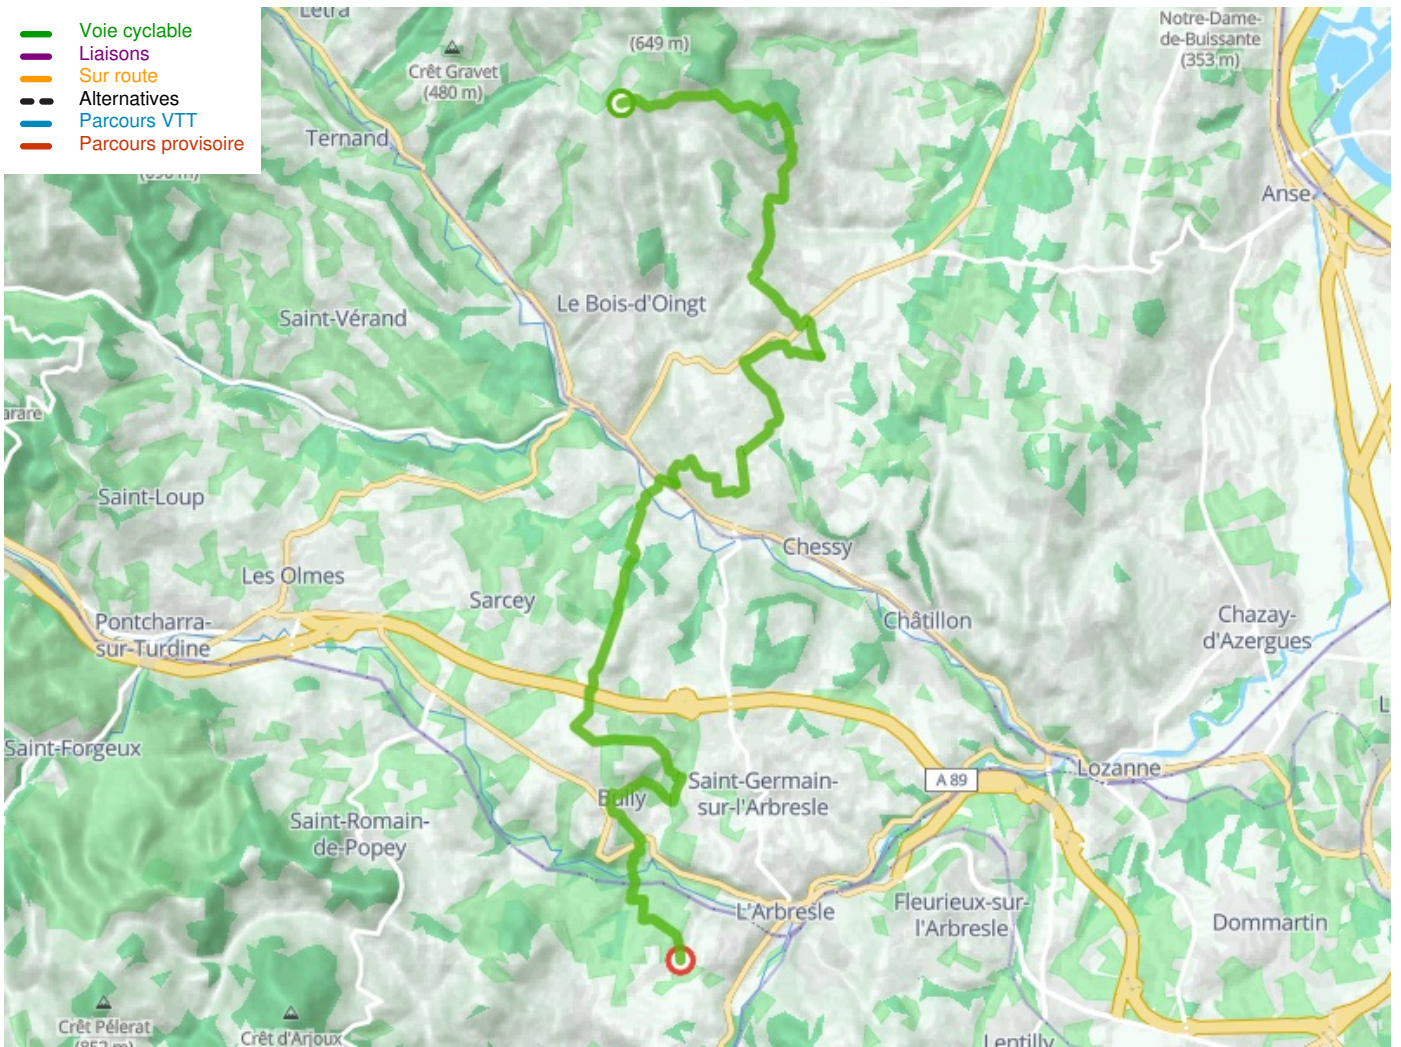

Oingt / L'Arbresle

Grande Traversée du Rhône per MTB

Départ
Oingt

Arrivée
L'Arbresle

Durée
1 h 43 min

Distance
25,82 Km

Niveau
Mittel / Gute
Grundkondition

Thématique
Im Wald

- Voie cyclable
- Liaisons
- Sur route
- - - Alternatives
- Parcours VTT
- Parcours provisoire

Départ
Oingt

Arrivée
L'Arbresle