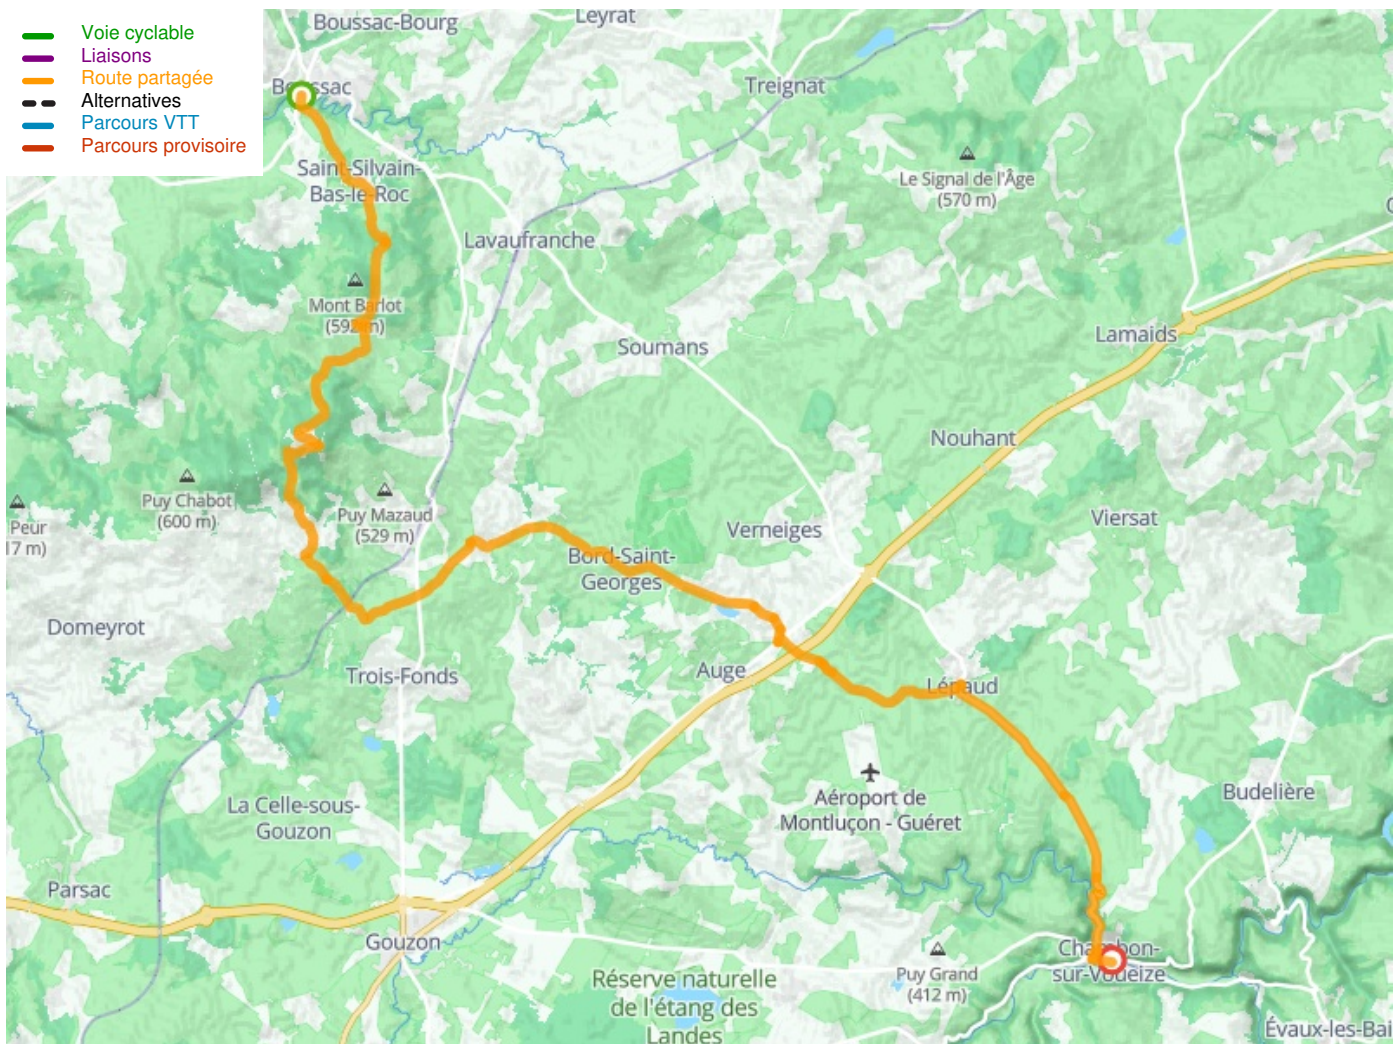

# Boussac / Chambon-sur-Voueize

L'Indre à Vélo - Indre-Radweg

---

**Départ**  
Boussac

**Arrivée**  
Chambon-sur-Voueize

**Durée**  
2 h 28 min

**Distance**  
37,15 Km

**Niveau**  
Anspruchsvoll

**Thématique**  
Natur & regionales  
Kulturerbe

**Départ**  
**Boussac**

**Arrivée**  
**Chambon-sur-Voueize**