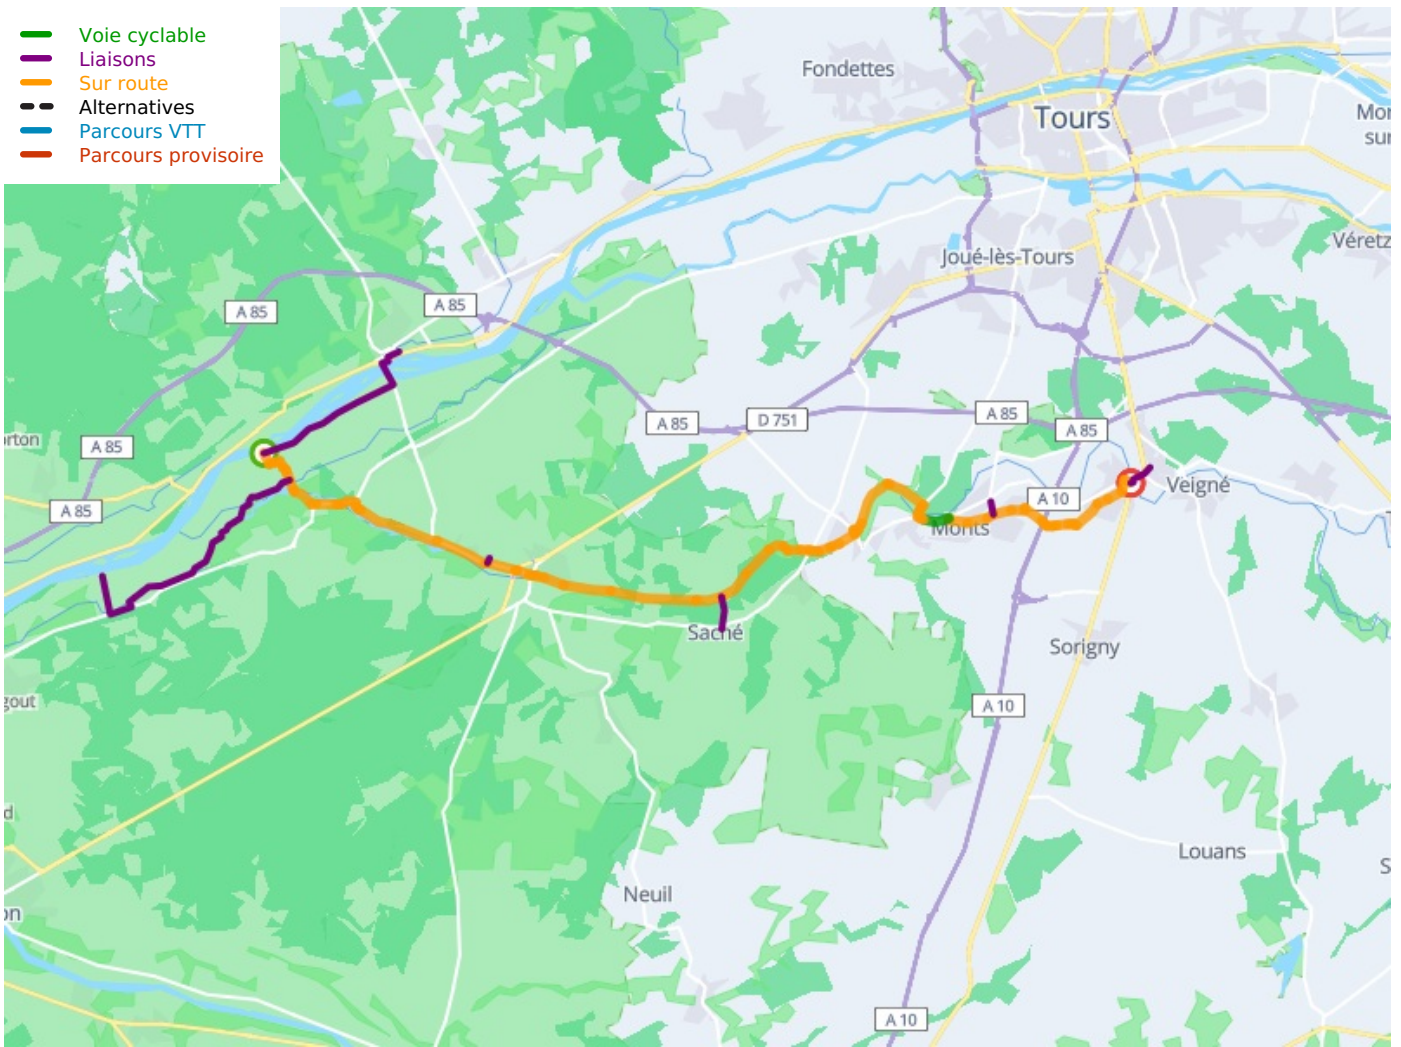

Bréhémont / Montbazon

L'Indre à Vélo - Indre-Radweg

Départ
Bréhémont

Arrivée
Montbazon

Durée
2 h 14 min

Distance
33,00 Km

Niveau
Mittel / Gute
Grundkondition

Thématique
Natur & regionales
Kulturerbe

- Voie cyclable
- Liaisons
- Sur route
- - - Alternatives
- Parcours VTT
- Parcours provisoire

**Départ
Bréhémont**

**Arrivée
Montbazoin**