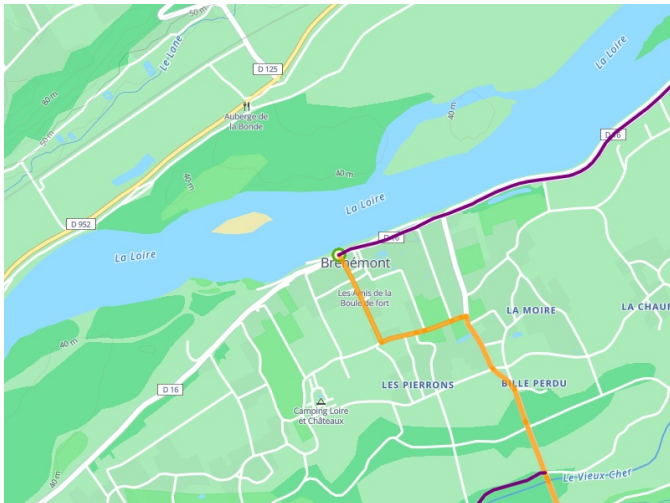

Bréhémont / Montbazon

L'Indre à Vélo - Indre-Radweg

Départ
Bréhémont

Arrivée
Montbazon

Durée
2 h 14 min

Distance
33,00 Km

Niveau
Mittel / Gute
Grundkondition

Thématique
Natur & regionales
Kulturerbe

- Voie cyclable
- Liaisons
- Sur route
- - - Alternatives
- Parcours VTT
- Parcours provisoire

**Départ
Bréhémont**

**Arrivée
Montbazoin**