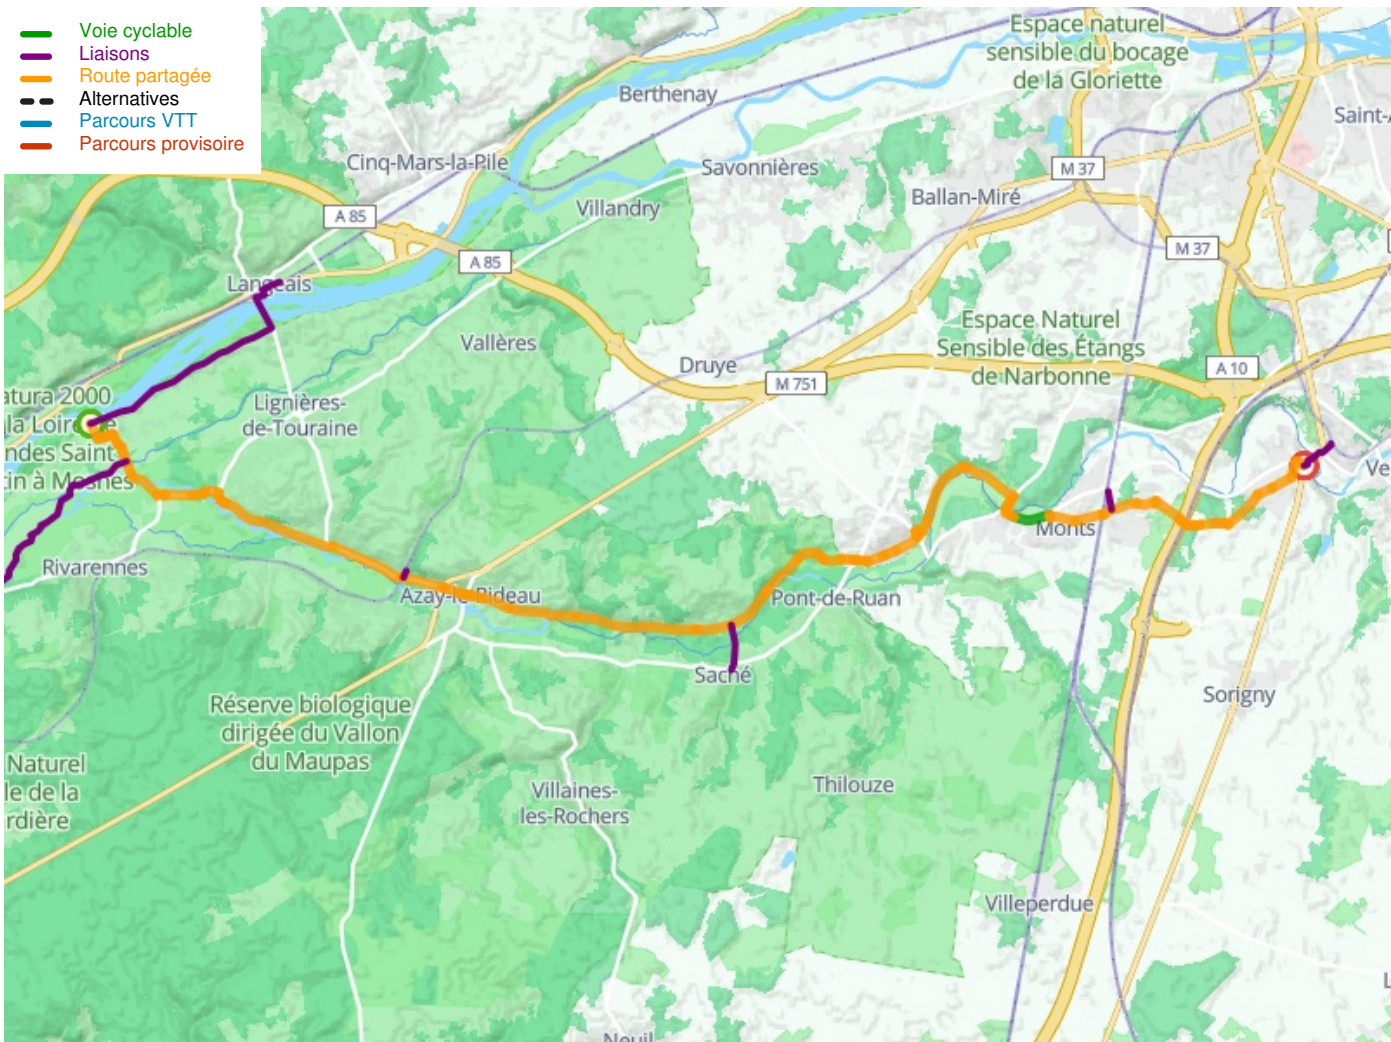

Bréhémont / Montbazon

L'Indre à Vélo - Indre-Radweg

Départ
Bréhémont

Arrivée
Montbazon

Durée
2 h 14 min

Distance
33,00 Km

Niveau
Mittel / Gute
Grundkondition

Thématique
Natur & regionales
Kulturerbe

**Départ
Brehémont**

**Arrivée
Montbazou**