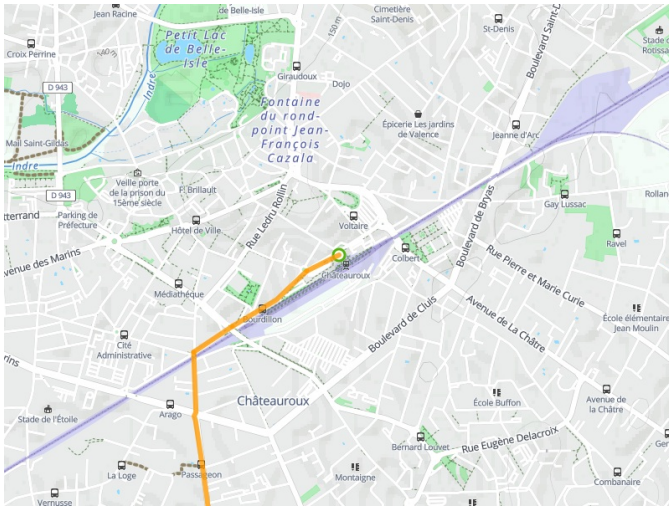

# Châteauroux / La Châtre

L'Indre à Vélo - Indre-Radweg

---

**Départ**  
Châteauroux

**Arrivée**  
La Châtre

**Durée**  
3 h 41 min

**Distance**  
55,98 Km

**Niveau**  
Anspruchsvoll

**Thématique**  
Natur & regionales  
Kulturerbe

-  Voie cyclable
-  Liaisons
-  Route partagée
-  Alternatives
-  Parcours VTT
-  Parcours provisoire

### Départ Châteauroux

### Arrivée La Châtre