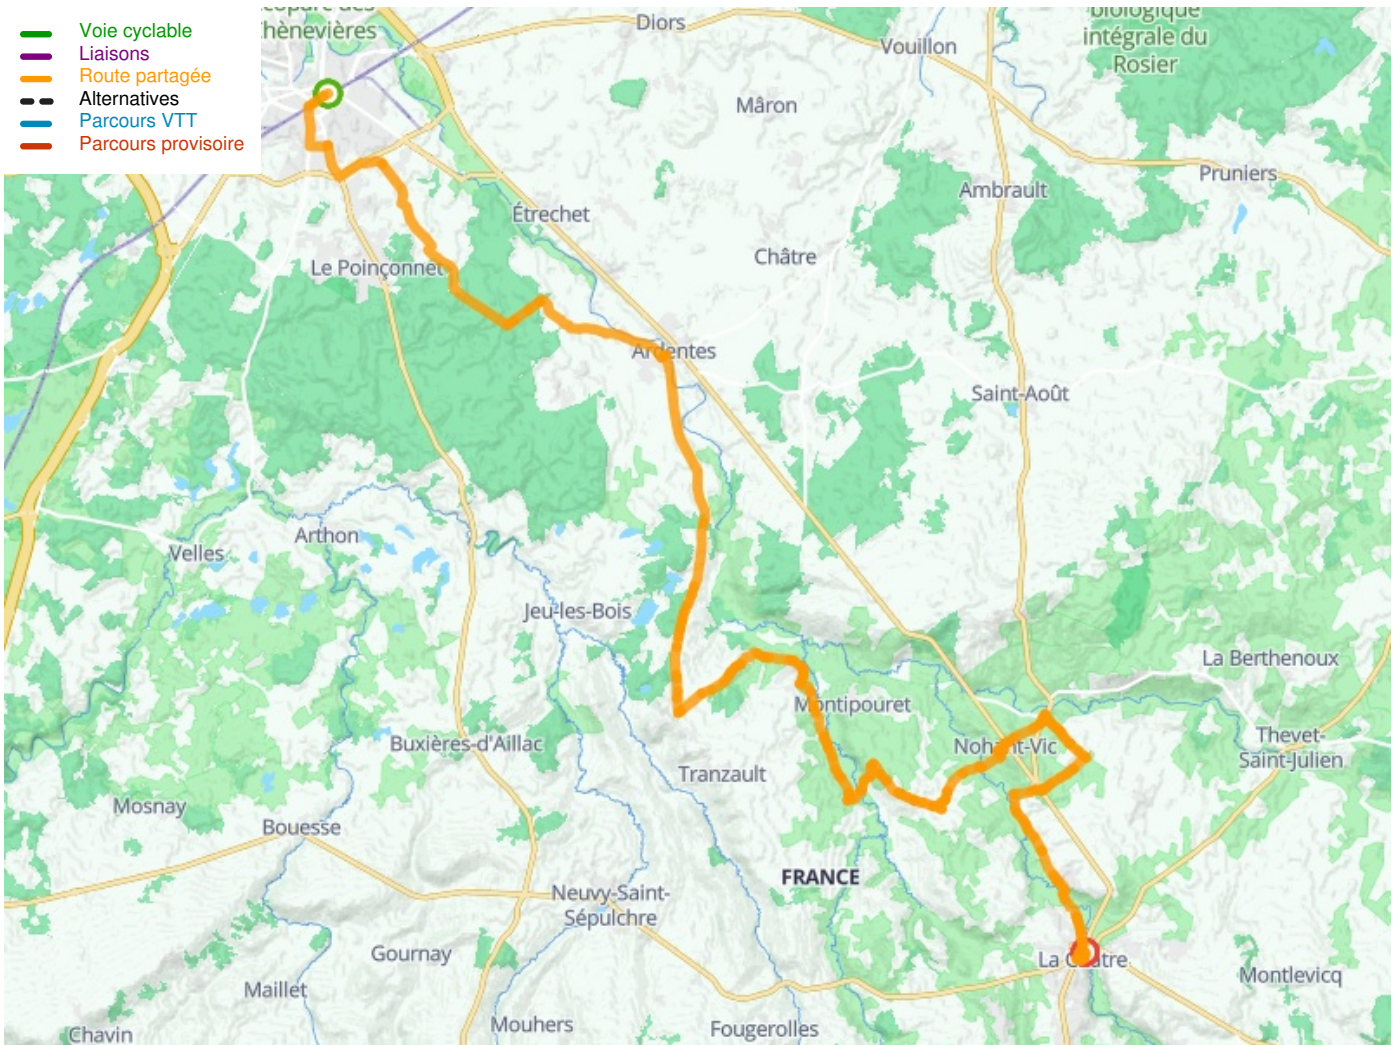

# Châteauroux / La Châtre

L'Indre à Vélo - Indre-Radweg

---

**Départ**  
Châteauroux

**Arrivée**  
La Châtre

**Durée**  
3 h 41 min

**Distance**  
55,98 Km

**Niveau**  
Anspruchsvoll

**Thématique**  
Natur & regionales  
Kulturerbe

-  Voie cyclable
-  Liaisons
-  Route partagée
-  Alternatives
-  Parcours VTT
-  Parcours provisoire

### Départ Châteauroux

### Arrivée La Châtre