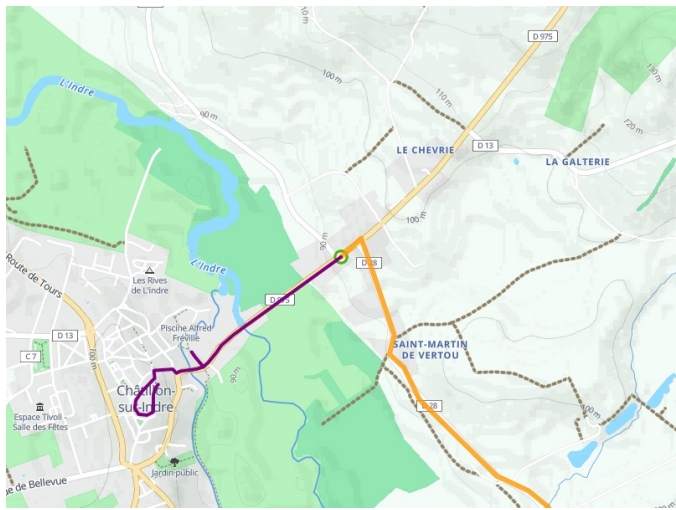

Châtillon-sur-Indre / Buzançais

L'Indre à Vélo - Indre-Radweg

Départ
Châtillon-sur-Indre

Arrivée
Buzançais

Durée
2 h 11 min

Distance
28,79 Km

Niveau
Mittel / Gute
Grundkondition

Thématique
Natur & regionales
Kulturerbe

Départ
Châtillon-sur-Indre

Arrivée
Buzançais