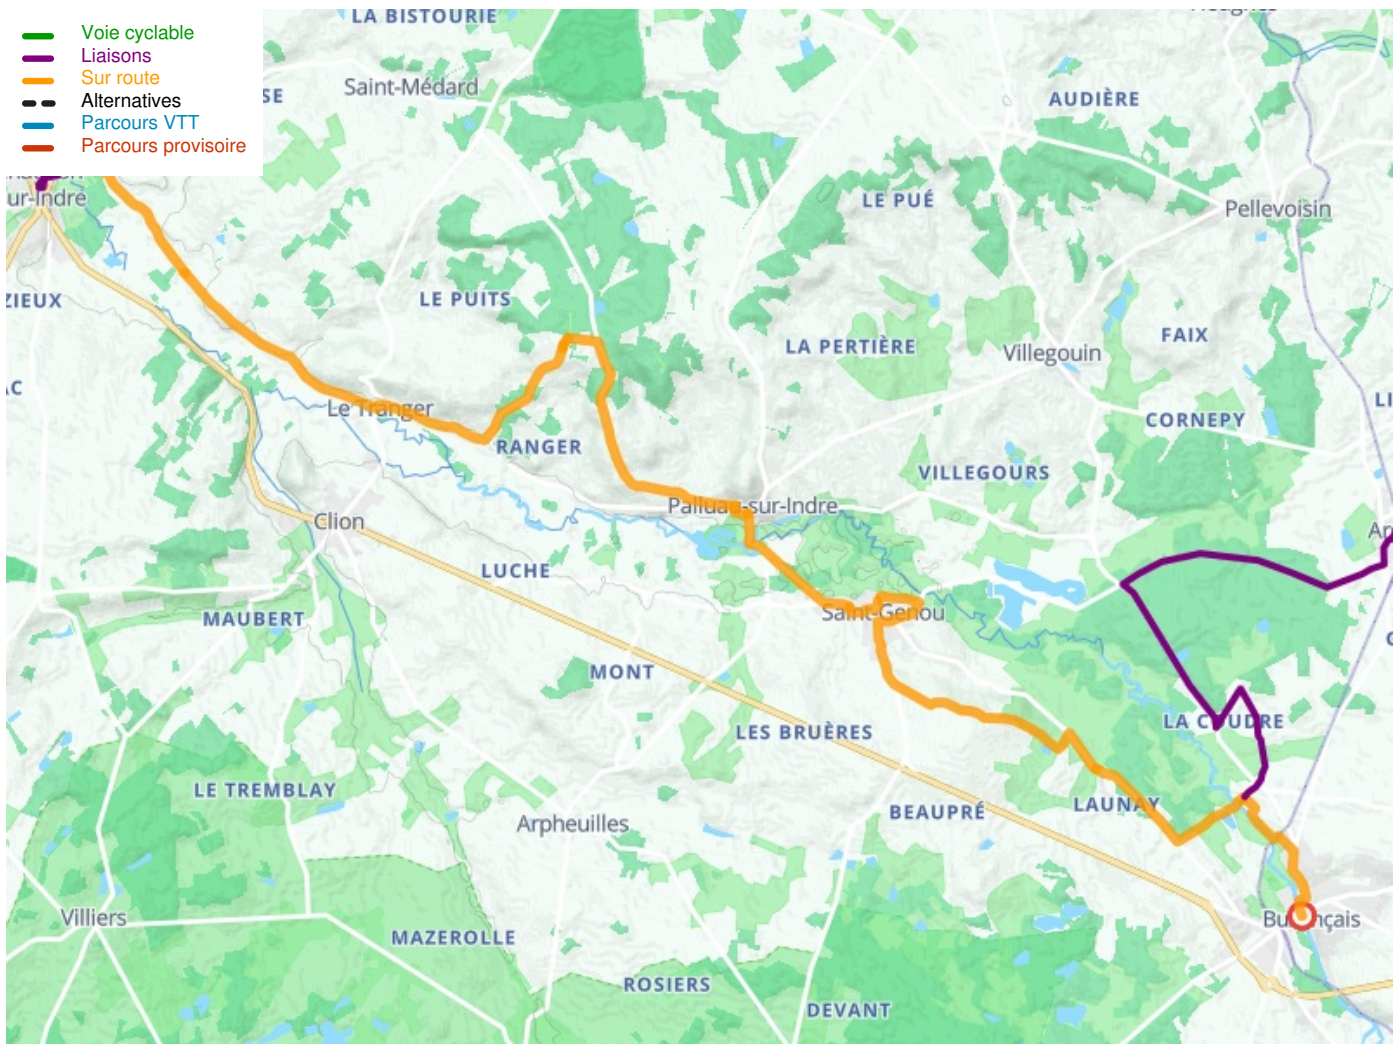

Châtillon-sur-Indre / Buzançais

L'Indre à Vélo - Indre-Radweg

Départ
Châtillon-sur-Indre

Arrivée
Buzançais

Durée
2 h 11 min

Distance
28,79 Km

Niveau
Mittel / Gute
Grundkondition

Thématique
Natur & regionales
Kulturerbe

Départ
Châtillon-sur-Indre

Arrivée
Buzançais