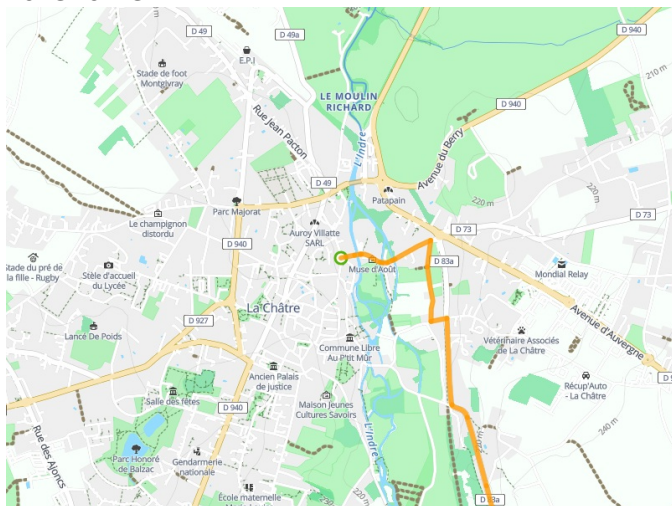

La Châtre / Boussac

L'Indre à Vélo - Indre-Radweg

Départ
La Châtre

Arrivée
Boussac

Durée
3 h 48 min

Distance
57,24 Km

Niveau
Anspruchsvoll

Thématique
Natur & regionales
Kulturerbe

- Voie cyclable
- Liaisons
- Route partagée
- - - Alternatives
- Parcours VTT
- Parcours provisoire

Départ
La Châtre

Arrivée
Bussac