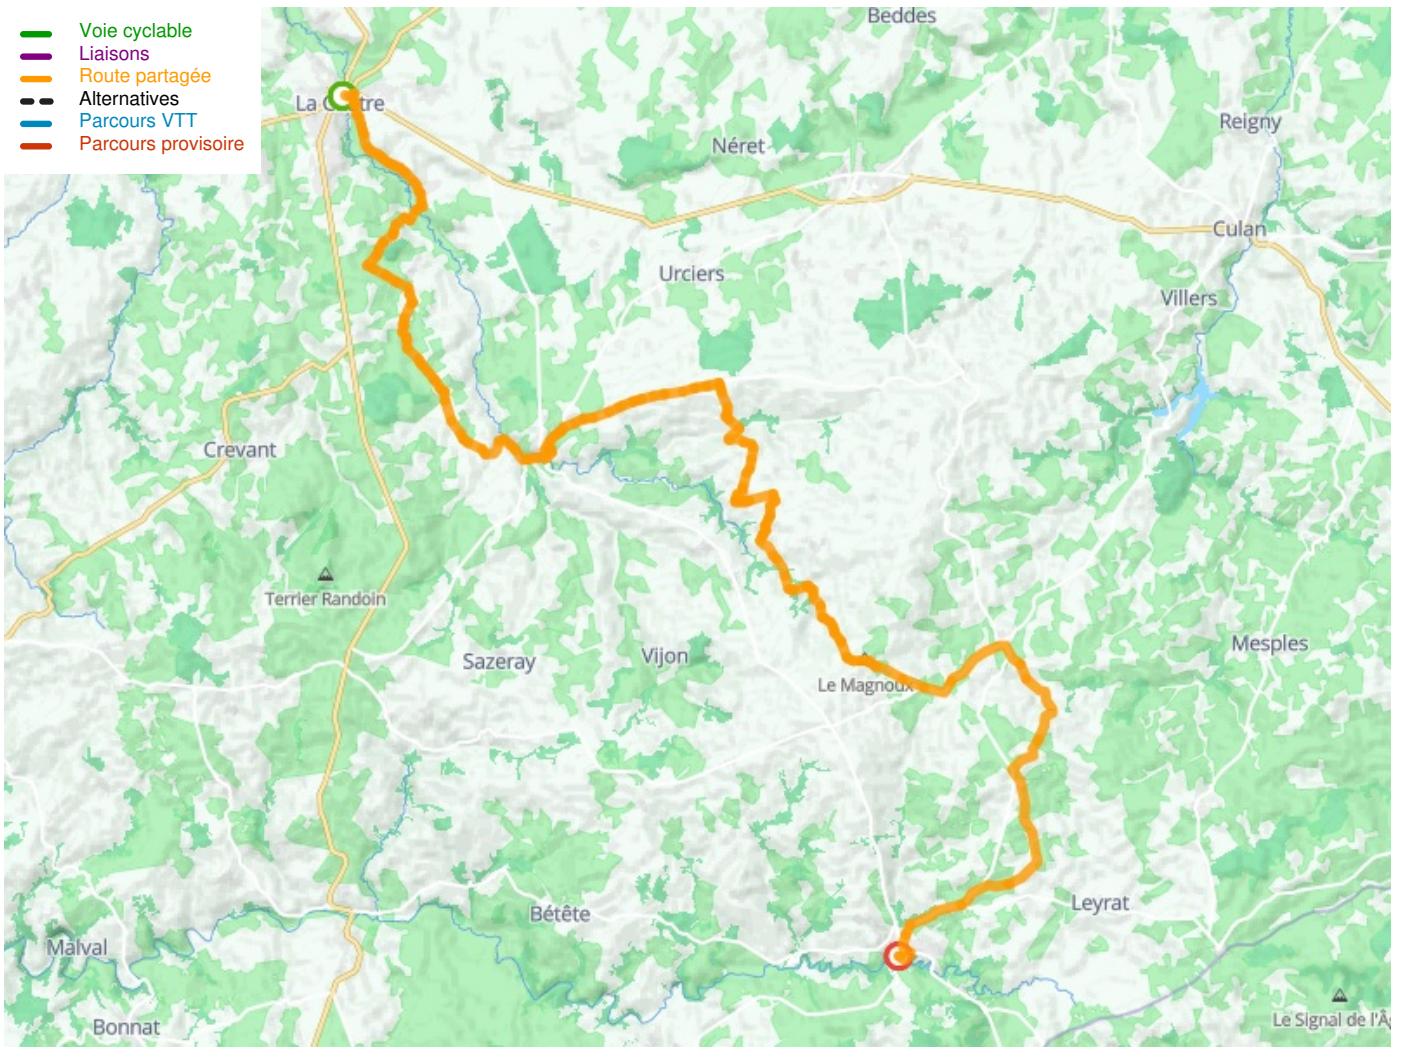

La Châtre / Boussac

L'Indre à Vélo - Indre-Radweg

Départ
La Châtre

Arrivée
Boussac

Durée
3 h 48 min

Distance
57,24 Km

Niveau
Anspruchsvoll

Thématique
Natur & regionales
Kulturerbe

- Voie cyclable
- Liaisons
- Route partagée
- - - Alternatives
- Parcours VTT
- Parcours provisoire

Départ
La Châtre

Arrivée
Bussac