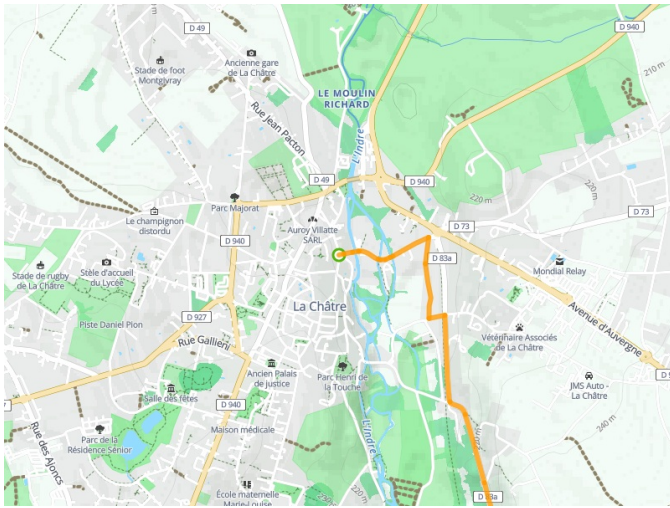

La Châtre / Boussac

L'Indre à Vélo - Indre-Radweg

Départ
La Châtre

Arrivée
Boussac

Durée
3 h 48 min

Distance
57,24 Km

Niveau
Anspruchsvoll

Thématique
Natur & regionales
Kulturerbe

- Voie cyclable
- Liaisons
- Route partagée
- - - Alternatives
- Parcours VTT
- Parcours provisoire

Départ
La Châtre

Arrivée
Bussac