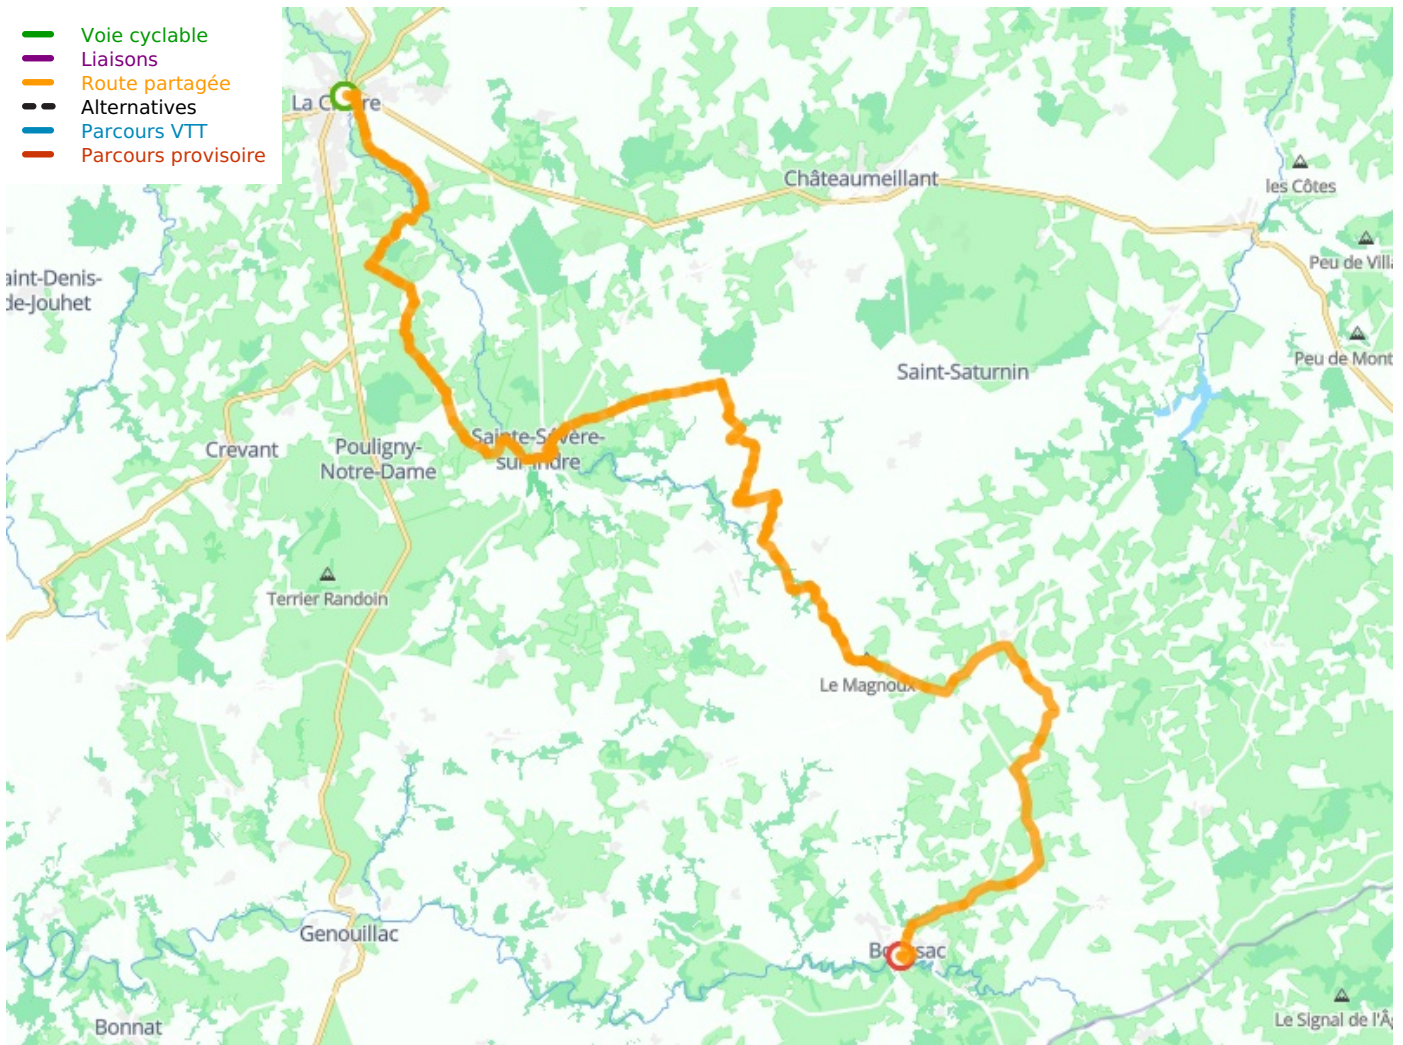

La Châtre / Boussac

L'Indre à Vélo - Indre-Radweg

Départ
La Châtre

Arrivée
Boussac

Durée
3 h 48 min

Distance
57,24 Km

Niveau
Anspruchsvoll

Thématique
Natur & regionales
Kulturerbe

- Voie cyclable
- Liaisons
- Route partagée
- - - Alternatives
- Parcours VTT
- Parcours provisoire

Départ
La Châtre

Arrivée
Bussac