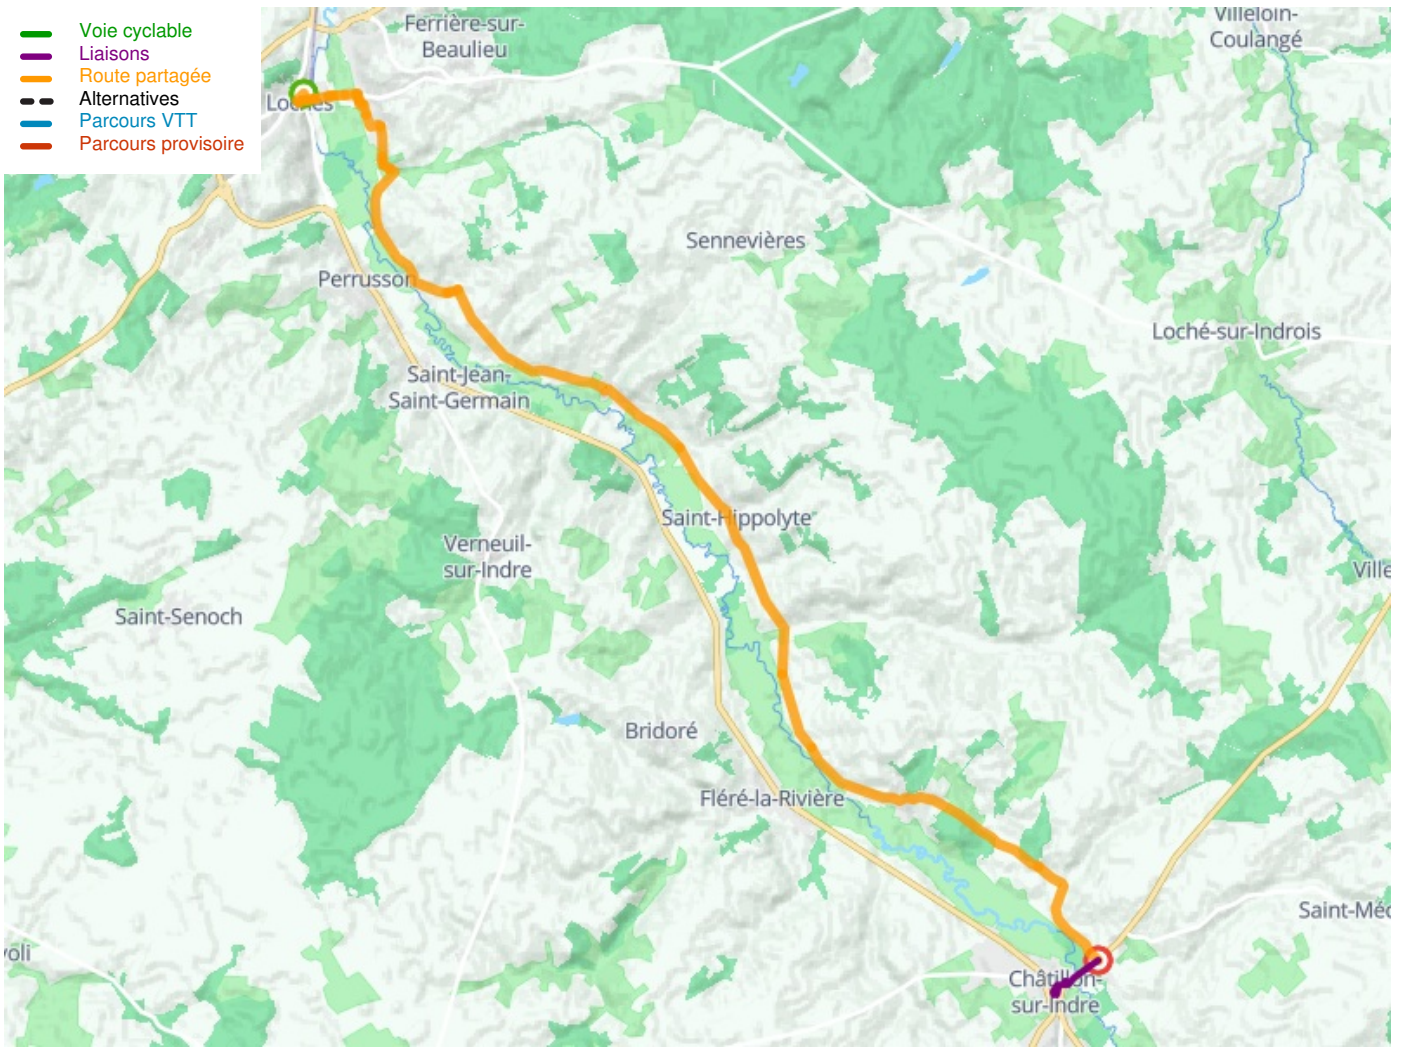

## L'Indre à Vélo - Indre-Radweg

---

**Départ**  
Loches

**Arrivée**  
Châtillon-sur-Indre

**Durée**  
2 h 36 min

**Distance**  
24,34 Km

**Niveau**  
Anfänger / mit der Familie

**Thématique**  
Natur & regionales  
Kulturerbe

- Voie cyclable
- Liaisons
- Route partagée
- Alternatives
- Parcours VTT
- Parcours provisoire

**Départ**  
**Loches**

**Arrivée**  
**Châtillon-sur-Indre**