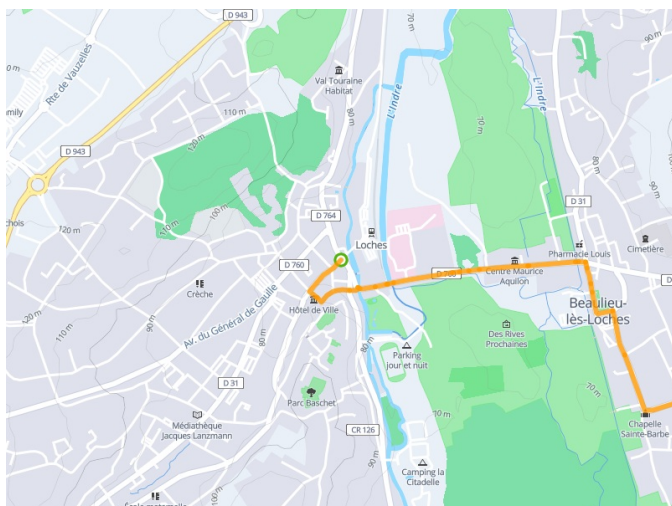

Loches / Châtillon-sur-Indre

L'Indre à Vélo - Indre-Radweg

Départ
Loches

Arrivée
Châtillon-sur-Indre

Durée
2 h 36 min

Distance
24,27 Km

Niveau
Anfänger / mit der Familie

Thématique
Natur & regionales
Kulturerbe

**Départ
Loches**

**Arrivée
Châtillon-sur-Indre**