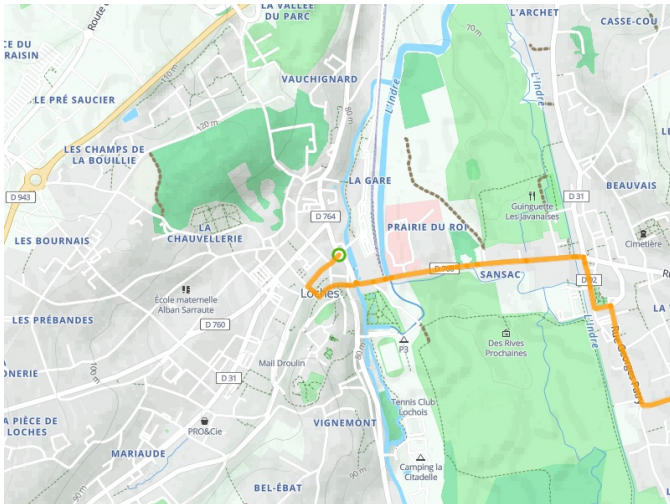

## L'Indre à Vélo - Indre-Radweg

---

**Départ**  
Loches

**Arrivée**  
Châtillon-sur-Indre

**Durée**  
2 h 36 min

**Distance**  
24,34 Km

**Niveau**  
Anfänger / mit der Familie

**Thématique**  
Natur & regionales  
Kulturerbe

- Voie cyclable
- Liaisons
- Route partagée
- Alternatives
- Parcours VTT
- Parcours provisoire

**Départ**  
**Loches**

**Arrivée**  
**Châtillon-sur-Indre**