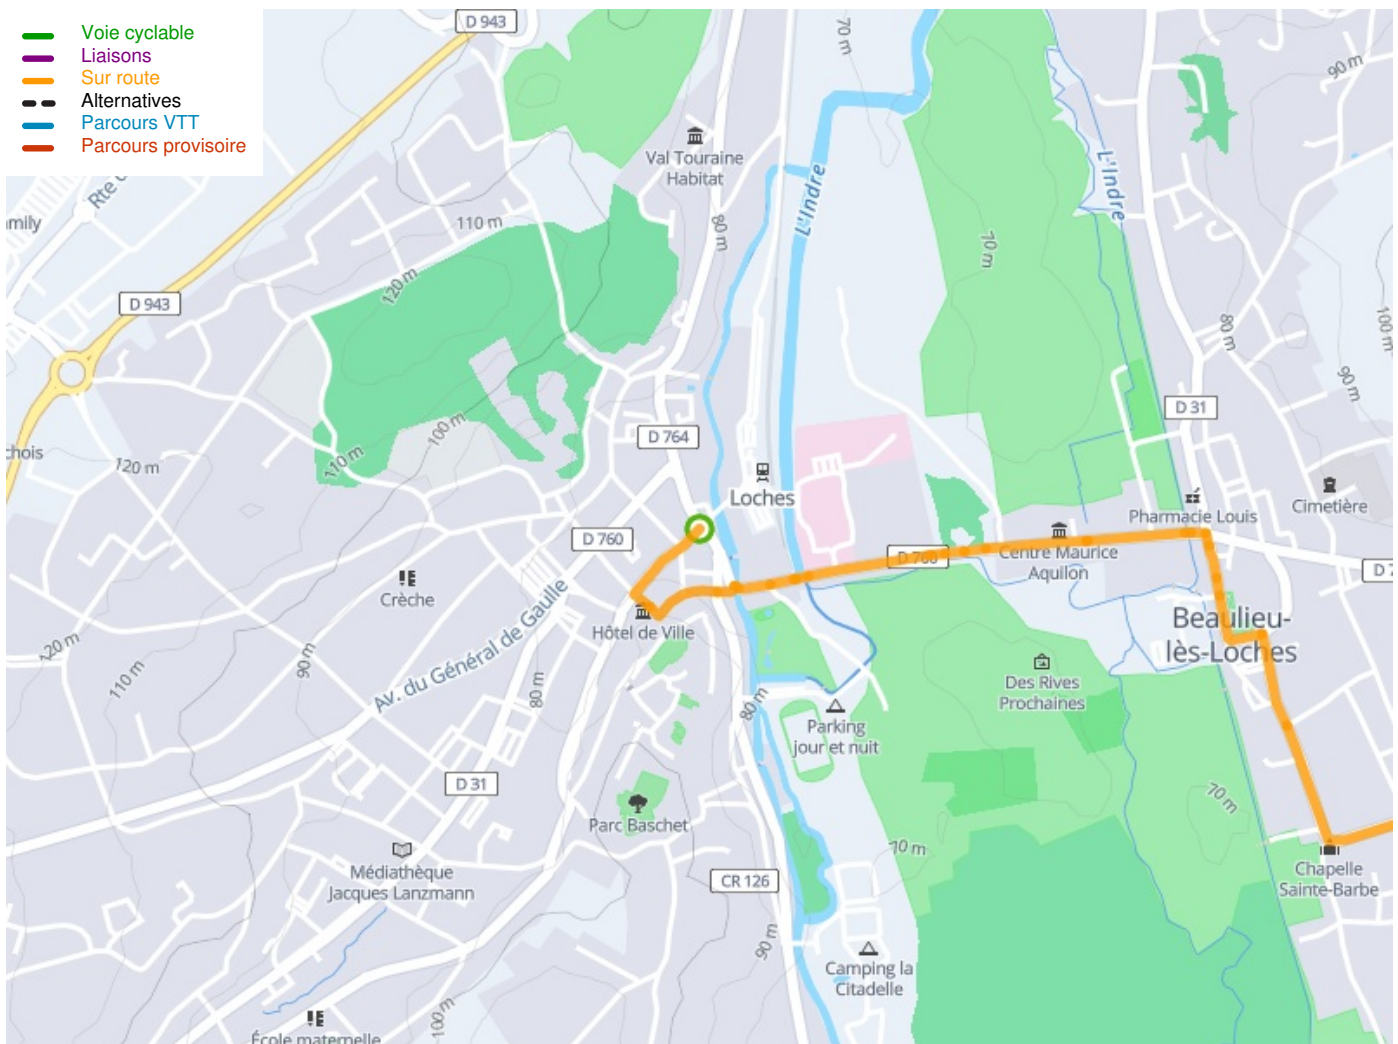

Loches / Châtillon-sur-Indre

L'Indre à Vélo - Indre-Radweg

Départ
Loches

Arrivée
Châtillon-sur-Indre

Durée
2 h 36 min

Distance
24,27 Km

Niveau
Anfänger / mit der Familie

Thématique
Natur & regionales
Kulturerbe

**Départ
Loches**

**Arrivée
Châtillon-sur-Indre**