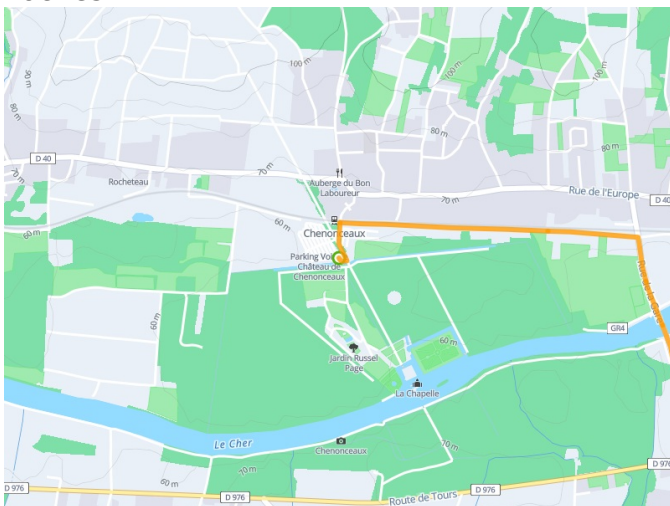

Loches / Chenonceaux

L'Indre à Vélo - Indre-Radweg

Départ
Loches

Arrivée
Chenonceaux

Durée
1 h 36 min

Distance
33,13 Km

Niveau
Mittel / Gute
Grundkondition

Thématique
Schlösser &
Baudenkmäler

- Voie cyclable
- Liaisons
- Sur route
- Alternatives
- Parcours VTT
- Parcours provisoire

**Départ
Loches**

**Arrivée
Chenonceaux**