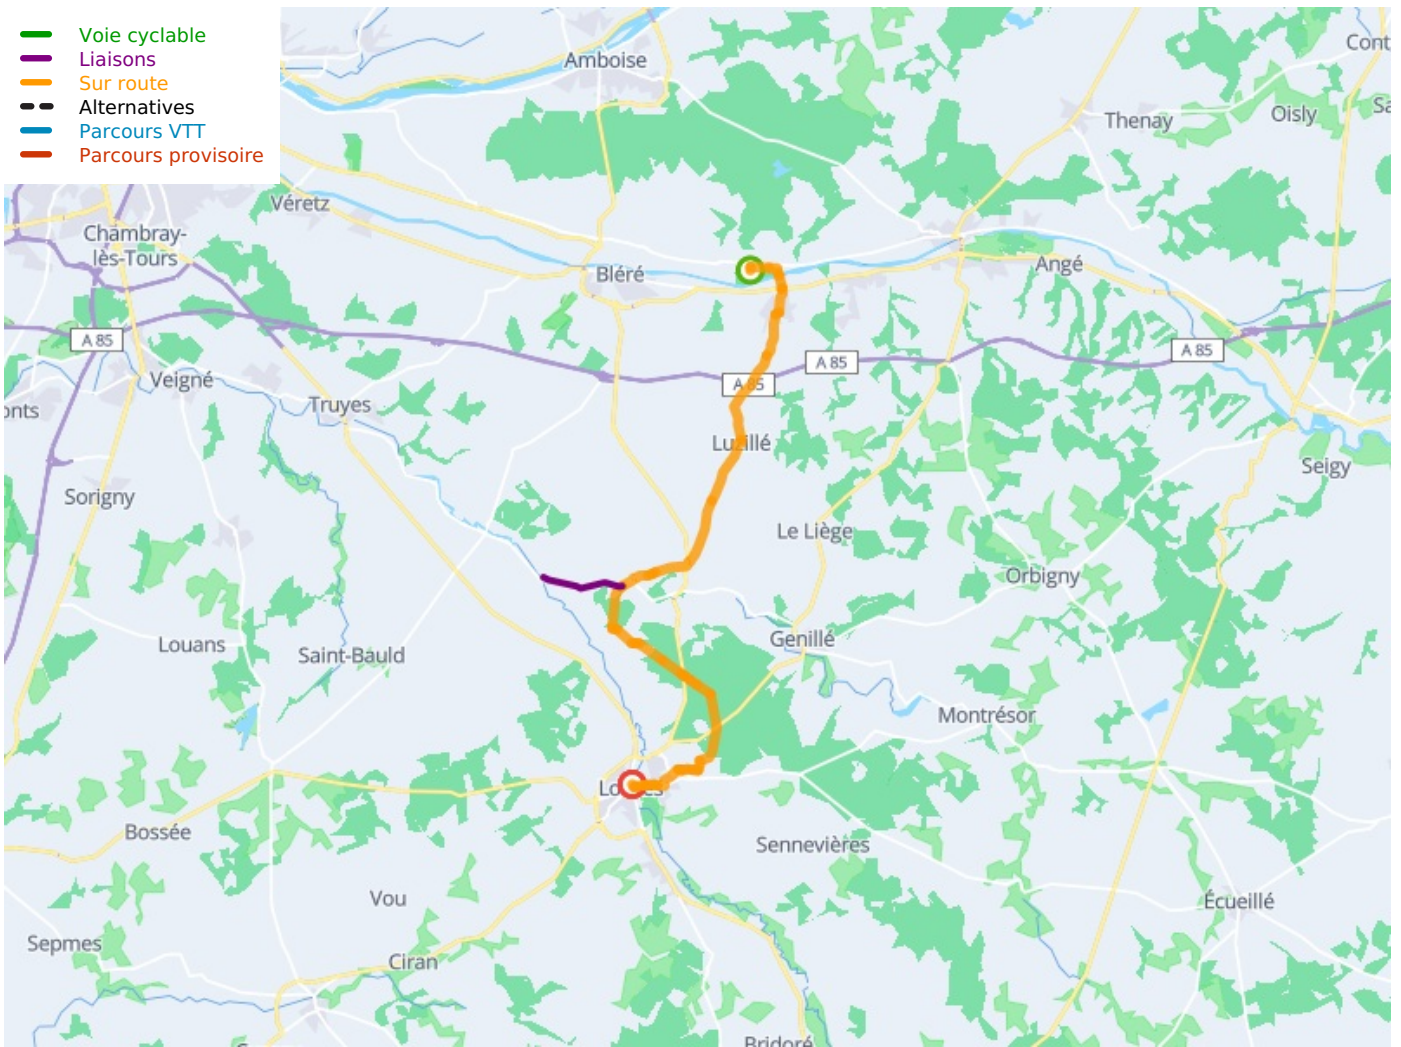

Loches / Chenonceaux

L'Indre à Vélo - Indre-Radweg

Départ
Loches

Arrivée
Chenonceaux

Durée
1 h 36 min

Distance
33,13 Km

Niveau
Mittel / Gute
Grundkondition

Thématique
Schlösser &
Baudenkmäler

- Voie cyclable
- Liaisons
- Sur route
- Alternatives
- Parcours VTT
- Parcours provisoire

**Départ
Loches**

**Arrivée
Chenonceaux**