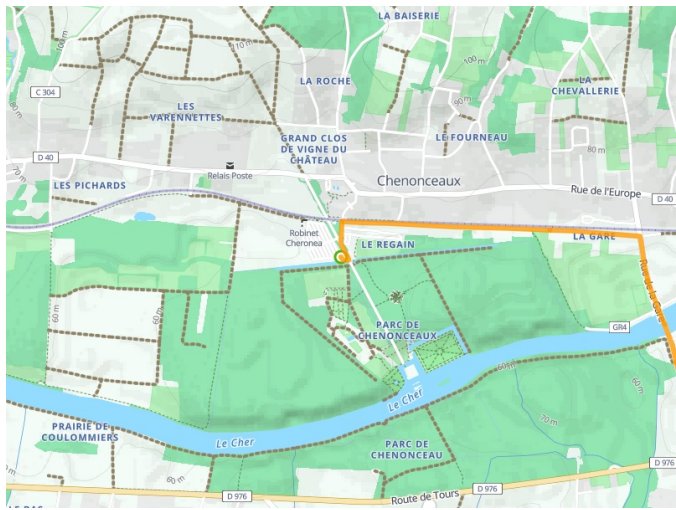

Loches / Chenonceaux

L'Indre à Vélo - Indre-Radweg

Départ
Loches

Arrivée
Chenonceaux

Durée
1 h 36 min

Distance
33,13 Km

Niveau
Mittel / Gute
Grundkondition

Thématique
Schlösser & Baudenkmäler

**Départ
Loches**

**Arrivée
Chenonceaux**