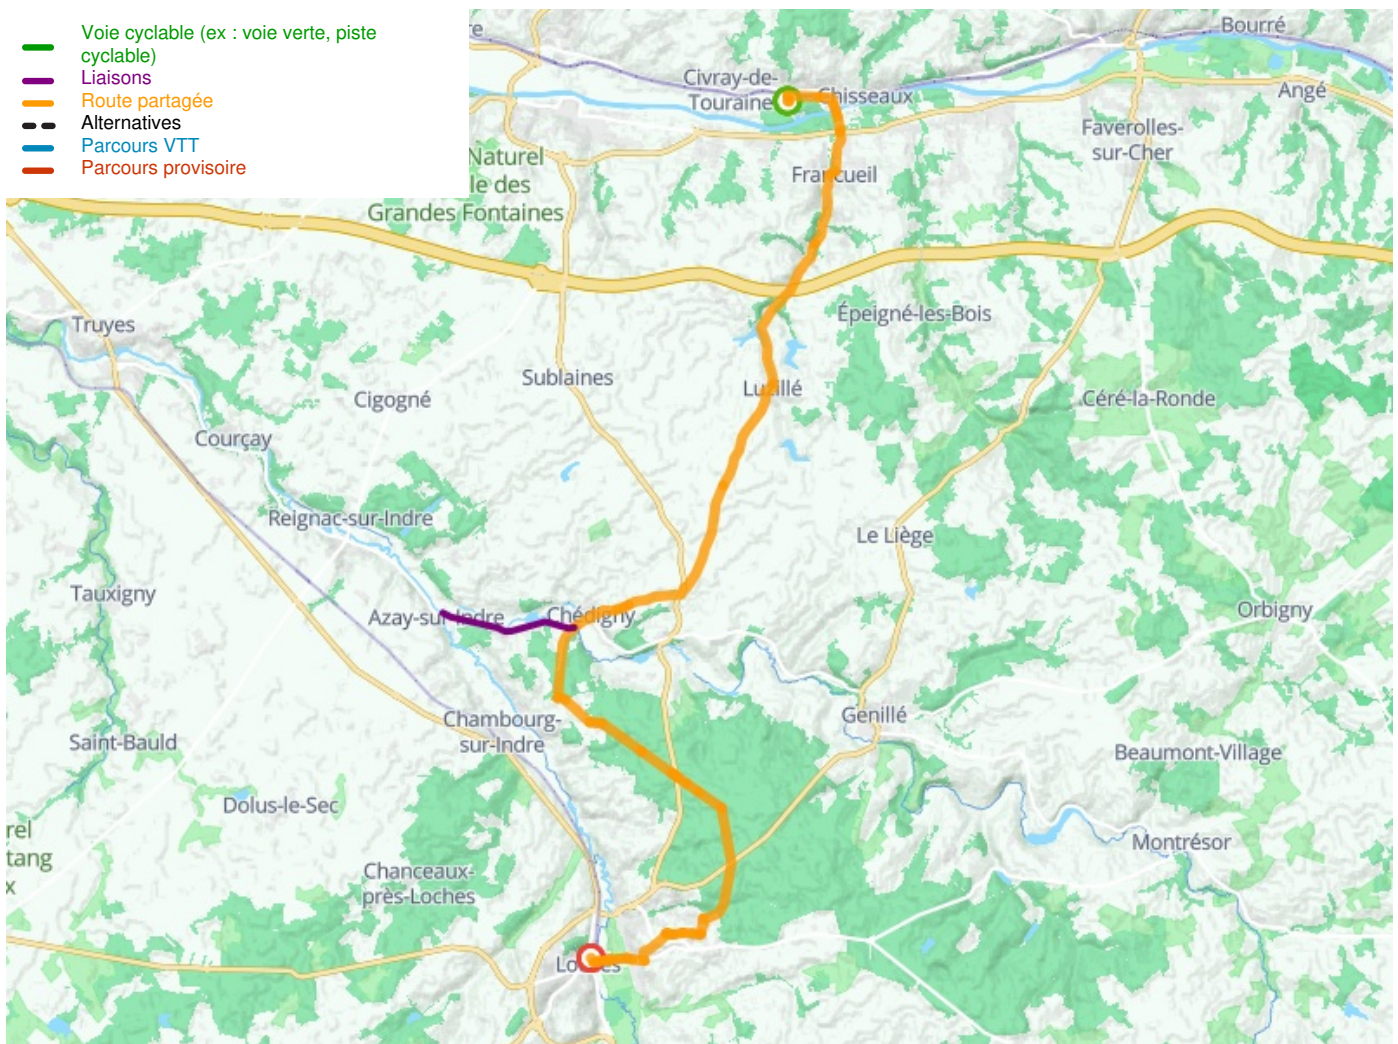

Loches / Chenonceaux

L'Indre à Vélo - Indre-Radweg

Départ
Loches

Arrivée
Chenonceaux

Durée
1 h 36 min

Distance
33,13 Km

Niveau
Mittel / Gute
Grundkondition

Thématique
Schlösser & Baudenkmäler

**Départ
Loches**

**Arrivée
Chenonceaux**