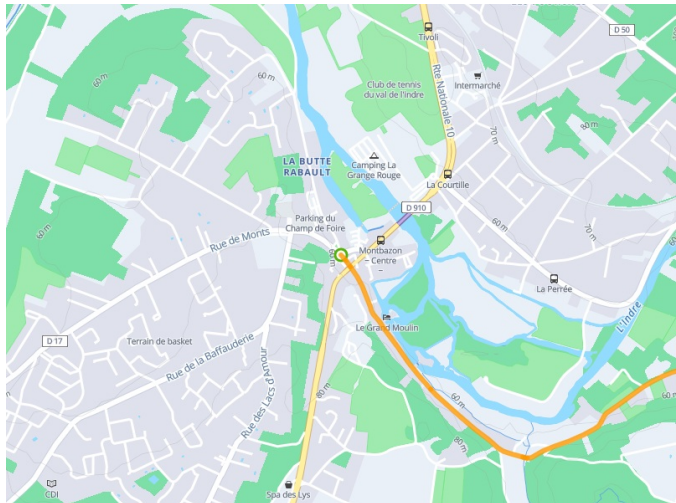

Montbazon / Loches

L'Indre à Vélo - Indre-Radweg

Départ
Montbazon

Arrivée
Loches

Durée
1 h 55 min

Distance
39,07 Km

Niveau
Mittel / Gute
Grundkondition

Thématique
Malerische Kanäle &
Flüsse

**Départ
Montbazoin**

**Arrivée
Loches**