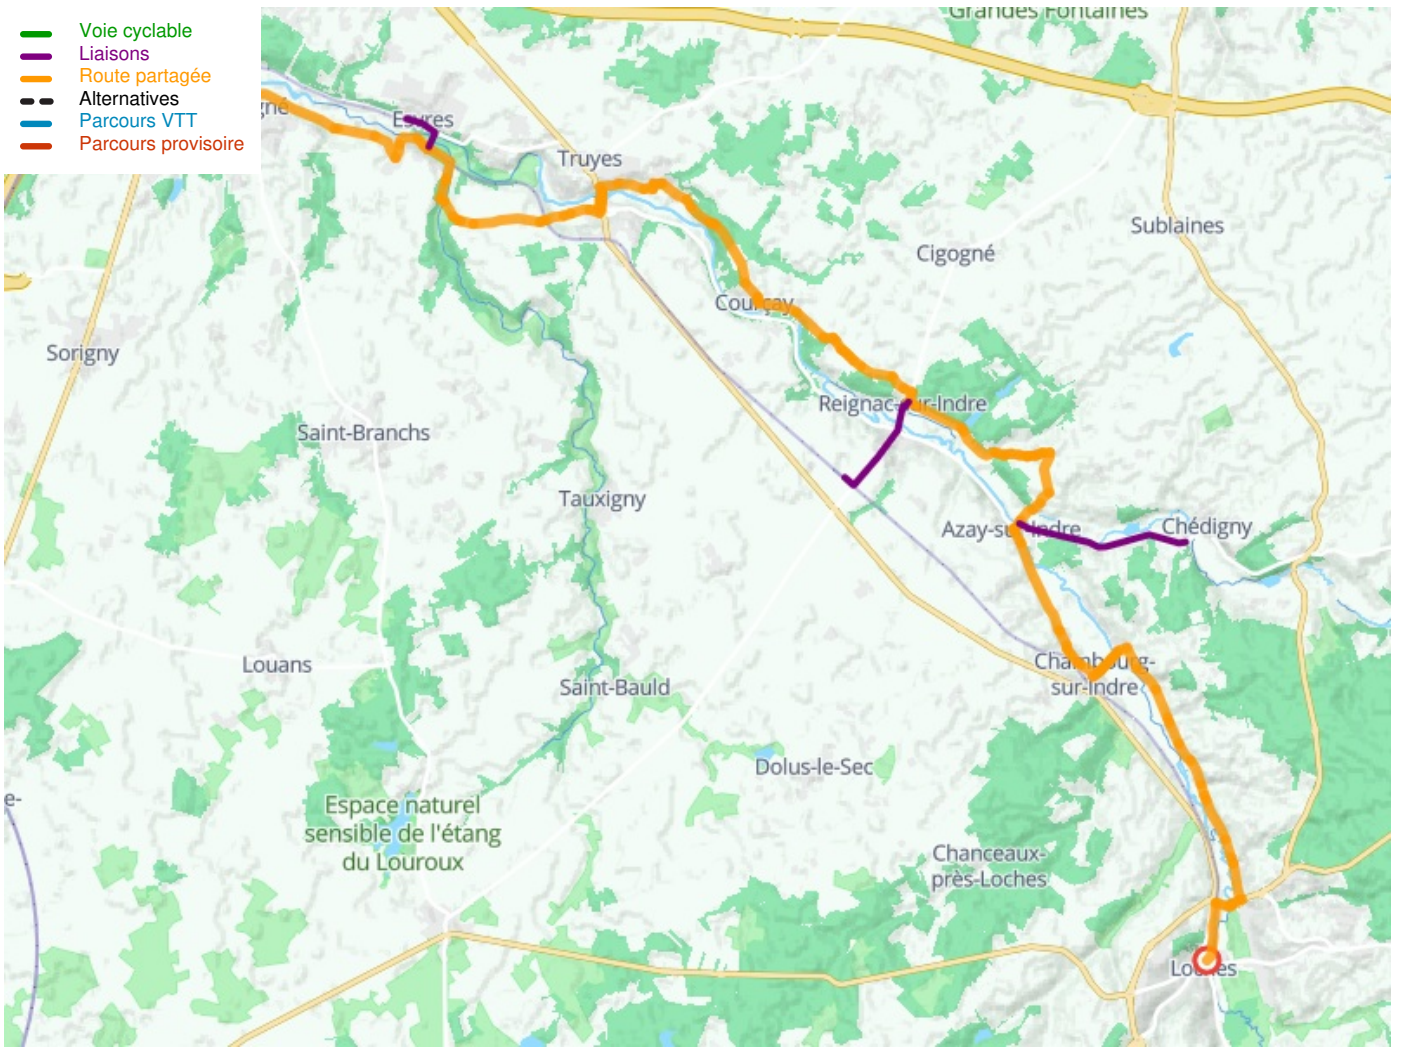

Montbazon / Loches

L'Indre à Vélo - Indre-Radweg

Départ
Montbazon

Arrivée
Loches

Durée
1 h 55 min

Distance
39,07 Km

Niveau
Mittel / Gute
Grundkondition

Thématique
Malerische Kanäle &
Flüsse

- Voie cyclable
- Liaisons
- Route partagée
- Alternatives
- Parcours VTT
- Parcours provisoire

**Départ
Montbazoin**

**Arrivée
Loches**