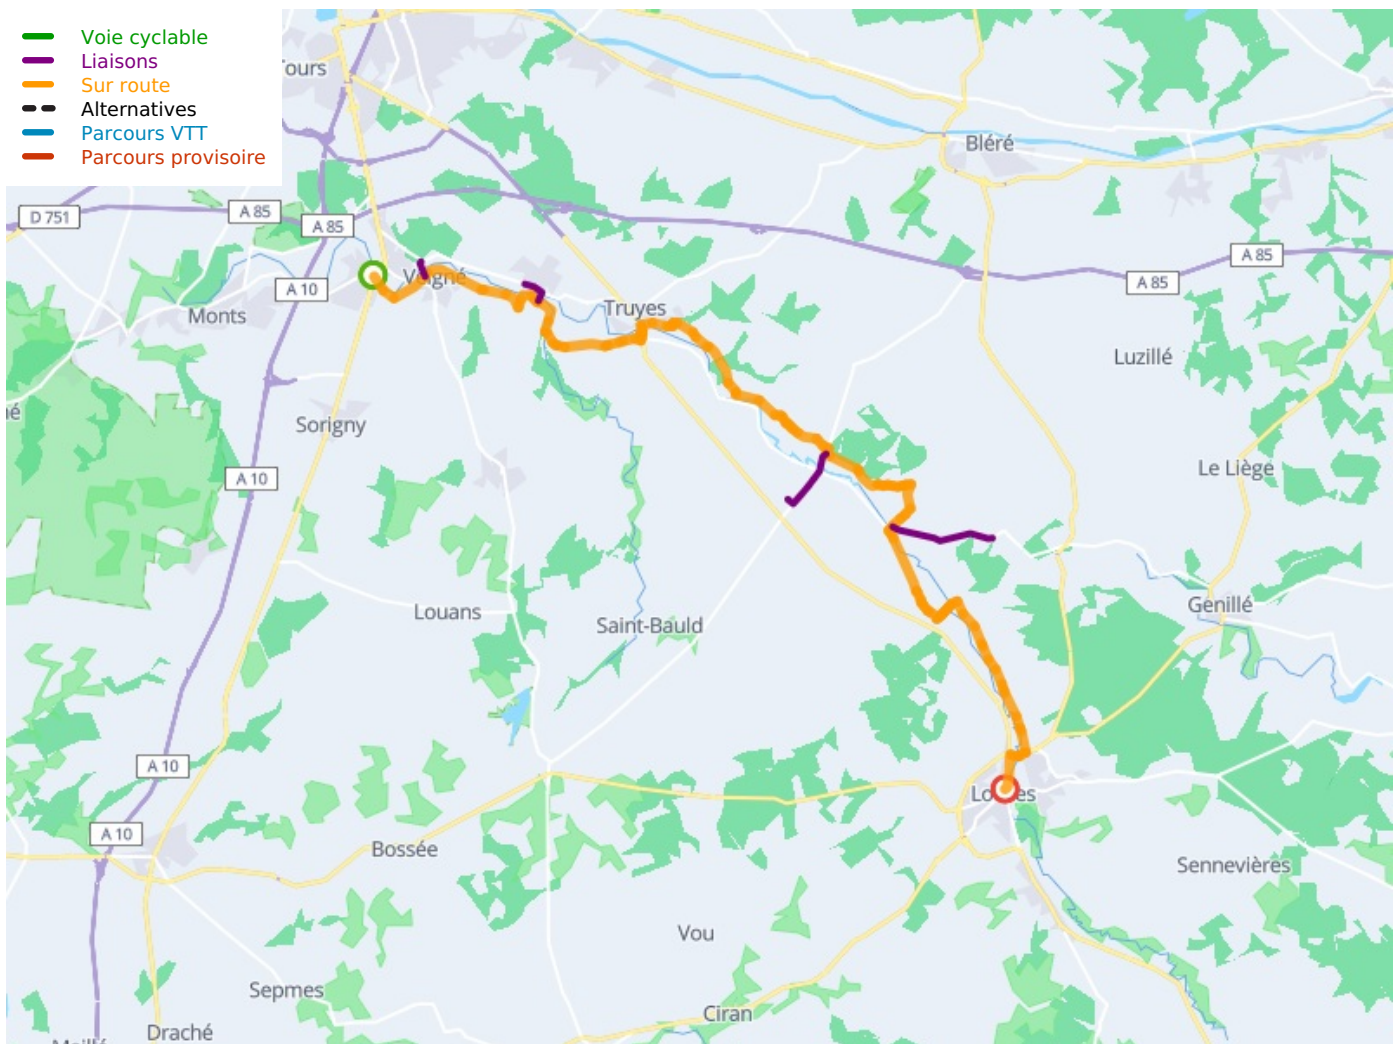

Montbazon / Loches

L'Indre à Vélo - Indre-Radweg

Départ
Montbazon

Arrivée
Loches

Durée
1 h 55 min

Distance
39,07 Km

Niveau
Mittel / Gute
Grundkondition

Thématique
Malerische Kanäle &
Flüsse

**Départ
Montbazoin**

**Arrivée
Loches**