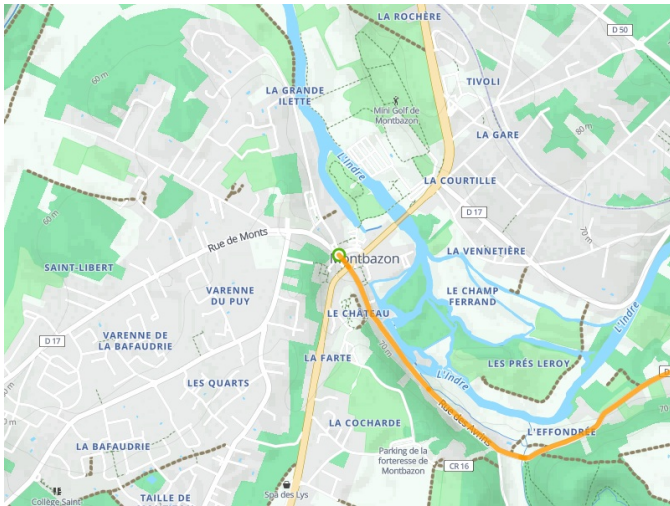

Montbazon / Loches

L'Indre à Vélo - Indre-Radweg

Départ
Montbazon

Arrivée
Loches

Durée
1 h 55 min

Distance
39,07 Km

Niveau
Mittel / Gute
Grundkondition

Thématique
Malerische Kanäle &
Flüsse

- Voie cyclable
- Liaisons
- Route partagée
- Alternatives
- Parcours VTT
- Parcours provisoire

**Départ
Montbazoin**

**Arrivée
Loches**