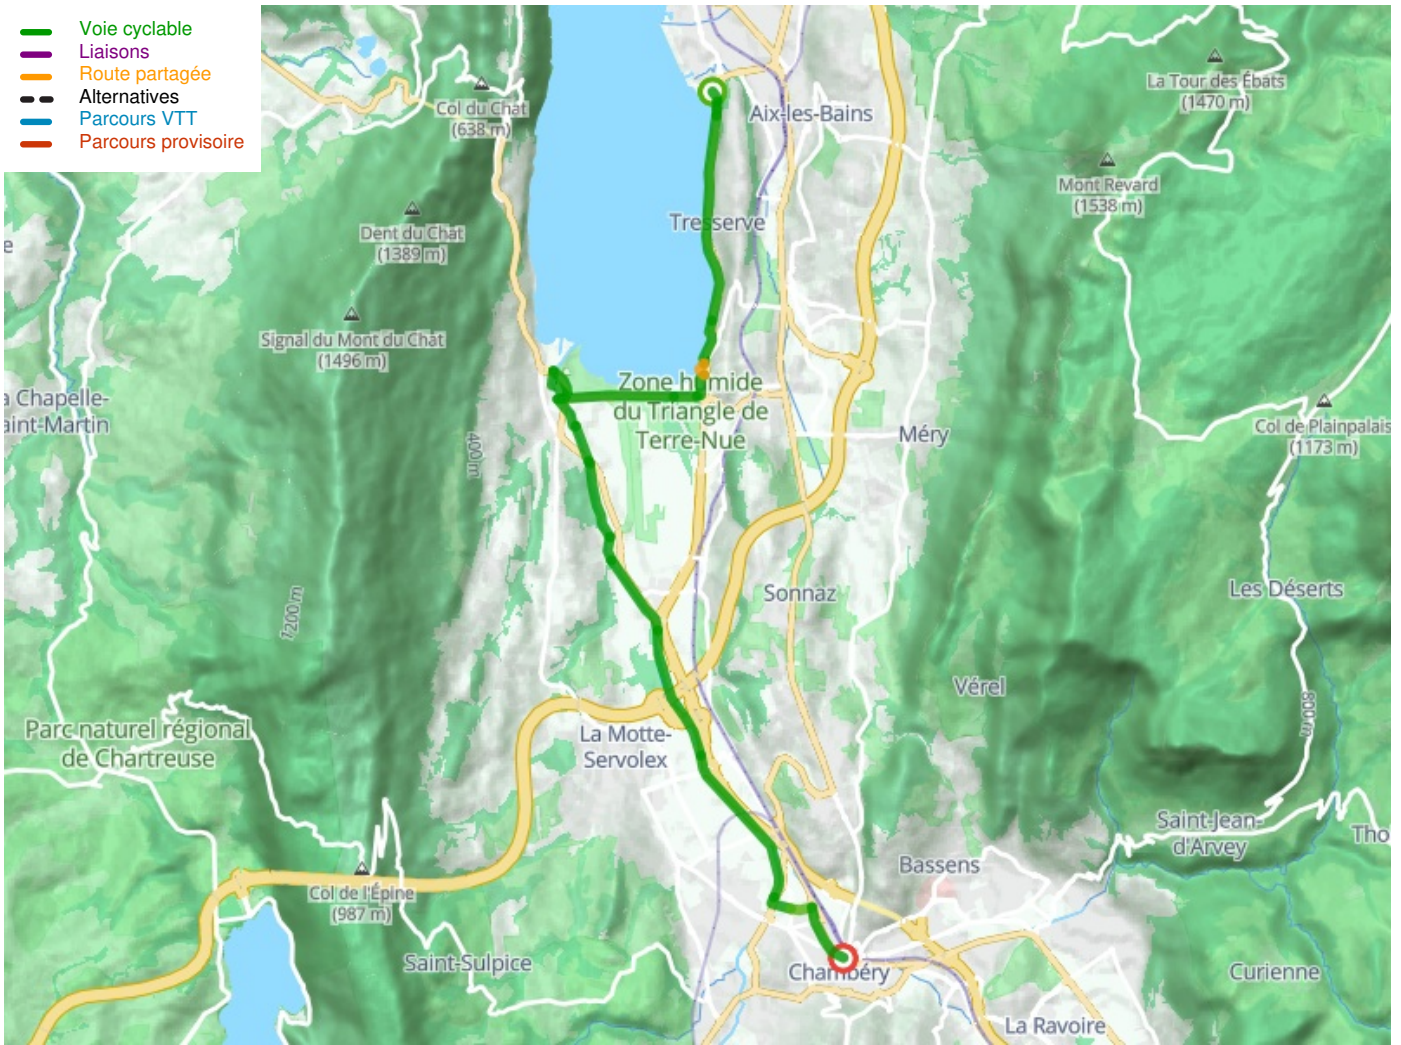

Aix-les-Bains / Chambéry

La Belle Via

Départ
Aix-les-Bains

Arrivée
Chambéry

Durée
1 h 16 min

Distance
19,24 Km

Niveau
Anfänger / mit der Familie

Thématique
Malerische Kanäle &
Flüsse

- Voie cyclable
- Liaisons
- Route partagée
- Alternatives
- Parcours VTT
- Parcours provisoire

Départ
Aix-les-Bains

Arrivée
Chambéry