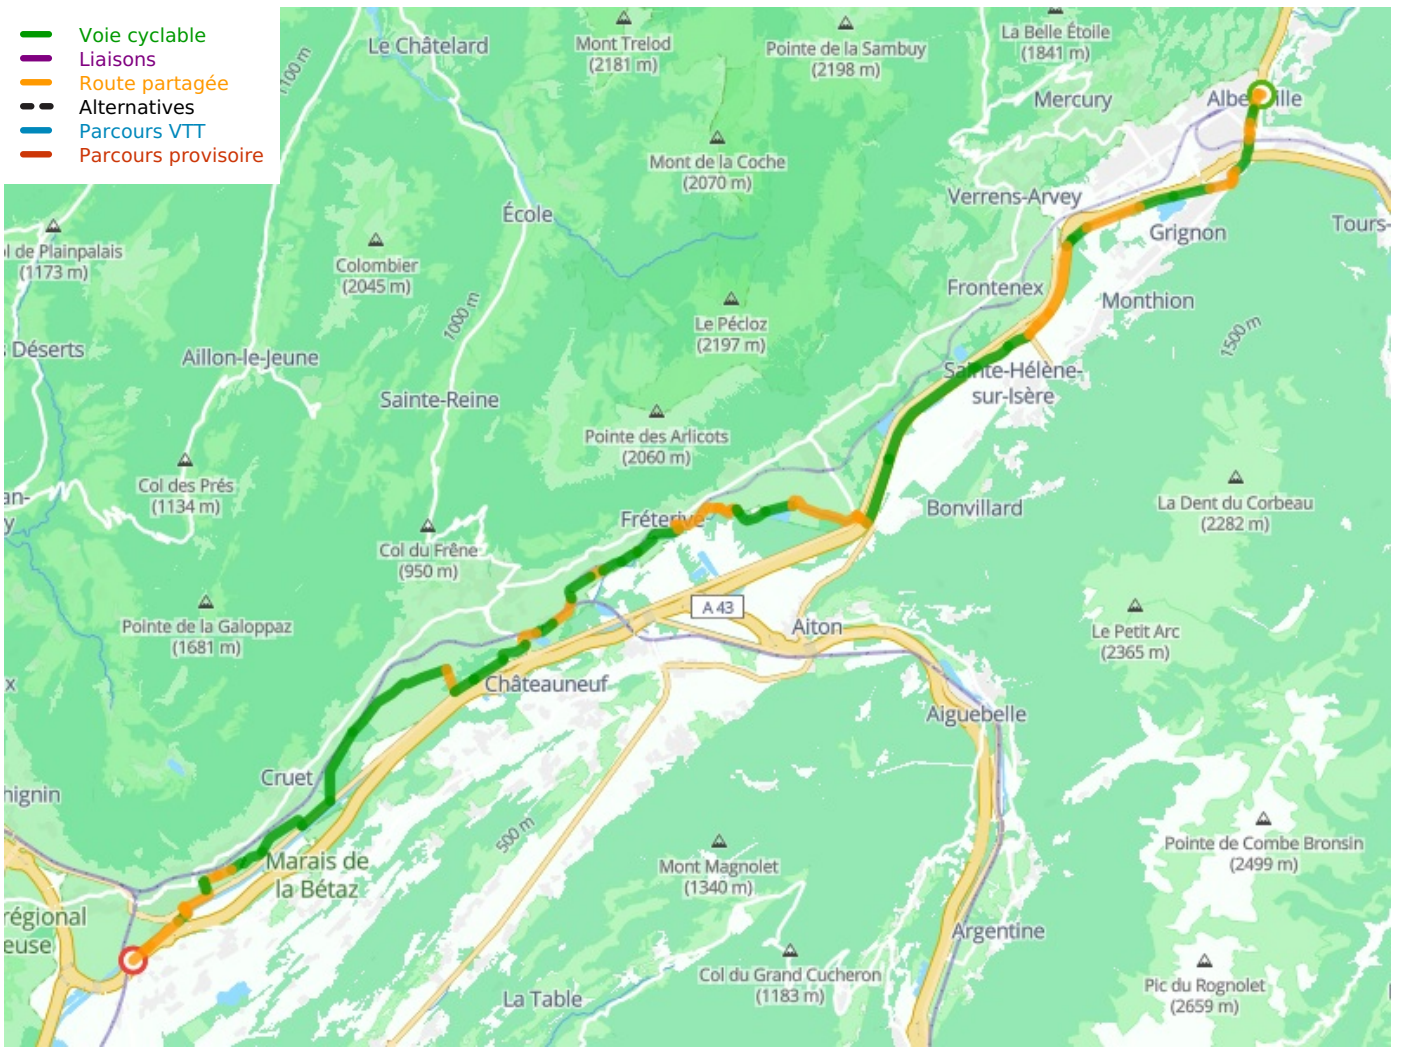

Albertville / Montmélian

La Belle Via

Départ
Albertville

Arrivée
Montmélian

Durée
2 h 45 min

Distance
41,29 Km

Niveau
Mittel / Gute
Grundkondition

Thématique
Malerische Kanäle &
Flüsse

- Voie cyclable
- Liaisons
- Route partagée
- - - Alternatives
- Parcours VTT
- Parcours provisoire

Départ
Albertville

Arrivée
Montmélian