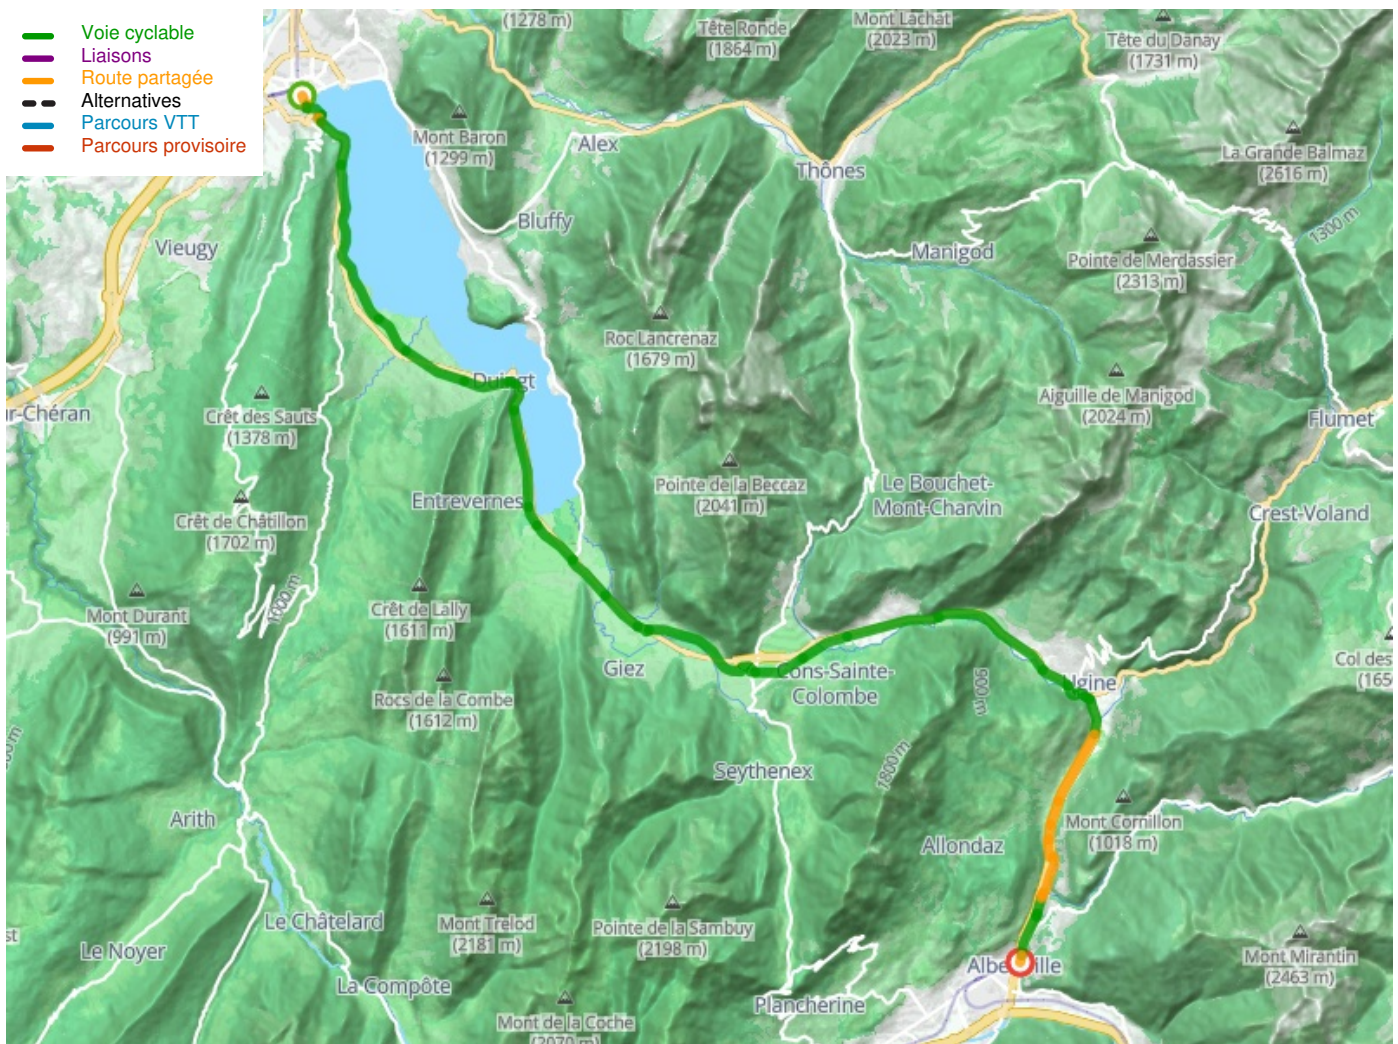

Annecy / Albertville

La Belle Via

Départ
Annecy

Arrivée
Albertville

Durée
3 h 02 min

Distance
44,48 Km

Niveau
Mittel / Gute
Grundkondition

Thématique
Malerische Kanäle &
Flüsse

**Départ
Annecy**

**Arrivée
Albertville**