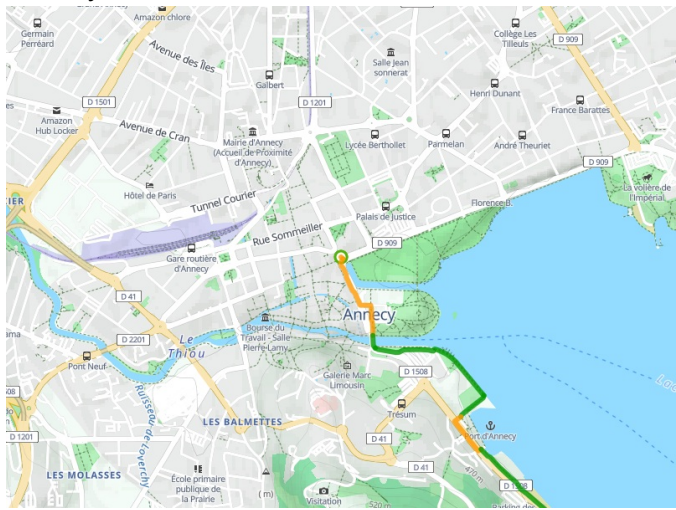

Annecy / Albertville

La Belle Via

Départ
Annecy

Arrivée
Albertville

Durée
3 h 02 min

Distance
44,48 Km

Niveau
Mittel / Gute
Grundkondition

Thématique
Malerische Kanäle &
Flüsse

**Départ
Annecy**

**Arrivée
Albertville**