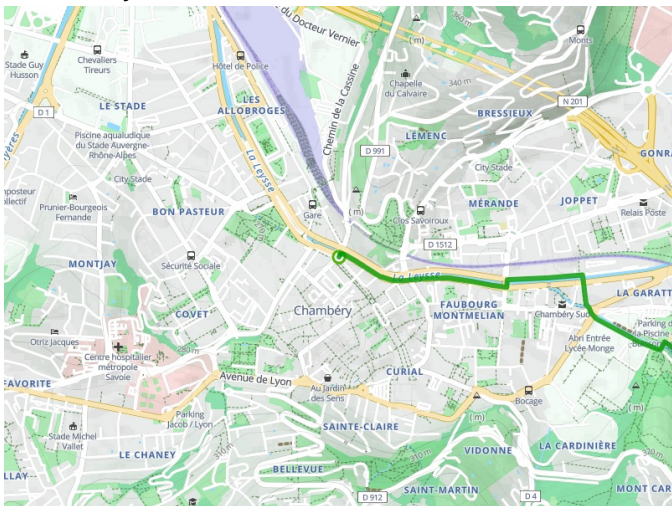

Chambéry / La Terrasse

La Belle Via

Départ
Chambéry

Arrivée
La Terrasse

Durée
4 h 28 min

Distance
34,83 Km

Niveau
Mittel / Gute
Grundkondition

Thématique
Malerische Kanäle &
Flüsse

**Départ
Chambéry**

**Arrivée
La Terrasse**