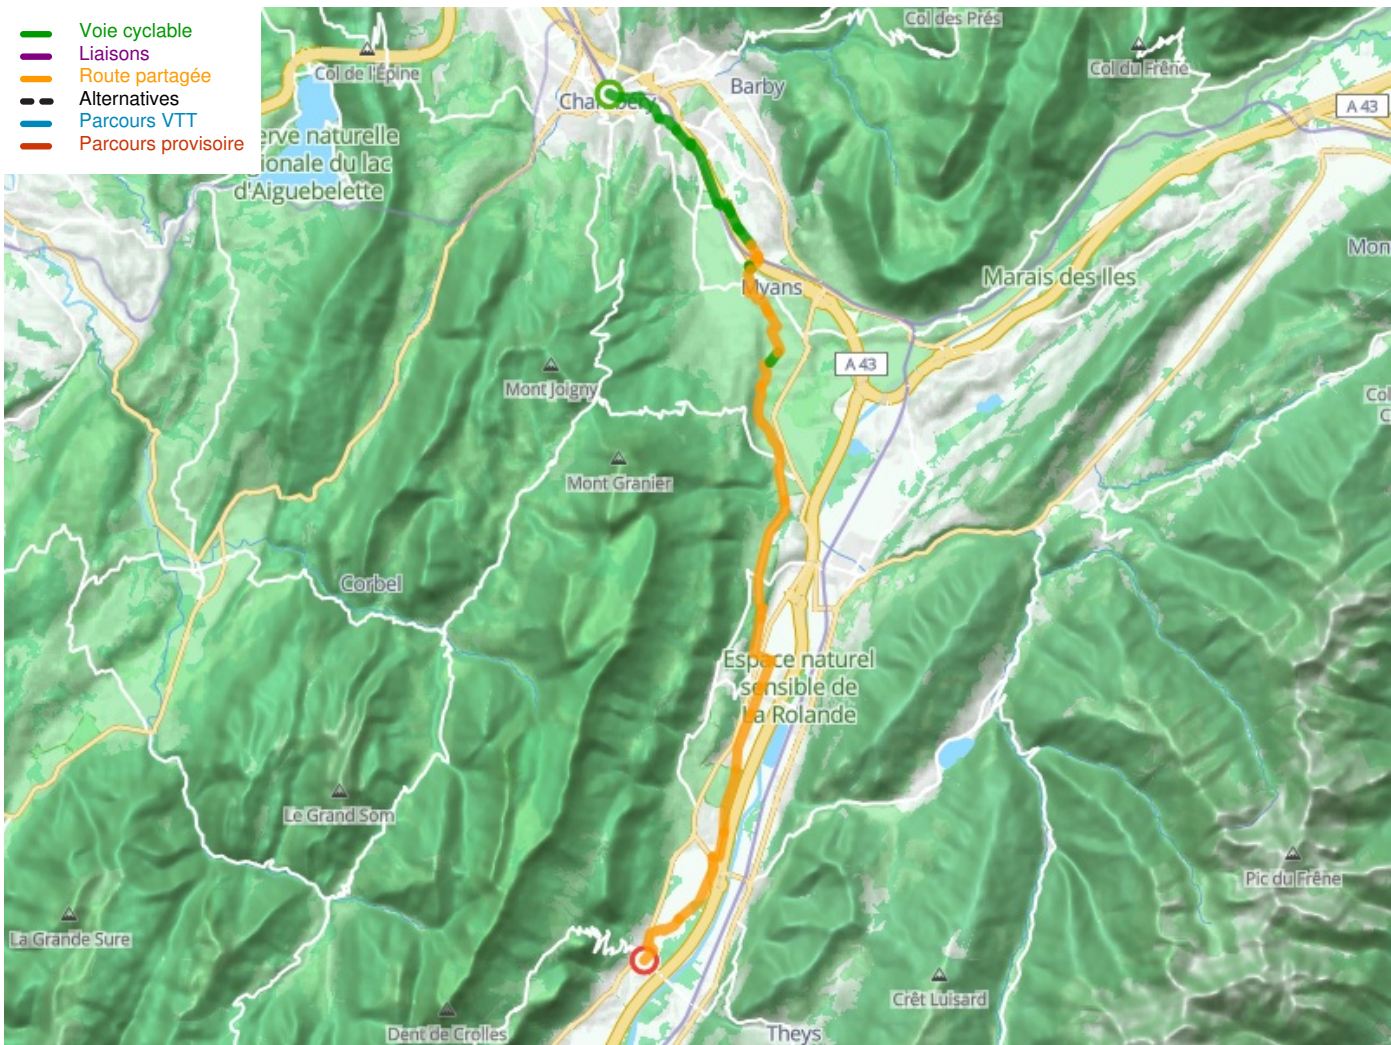

Chambéry / La Terrasse

La Belle Via

Départ
Chambéry

Arrivée
La Terrasse

Durée
4 h 28 min

Distance
34,83 Km

Niveau
Mittel / Gute
Grundkondition

Thématique
Malerische Kanäle &
Flüsse

**Départ
Chambéry**

**Arrivée
La Terrasse**