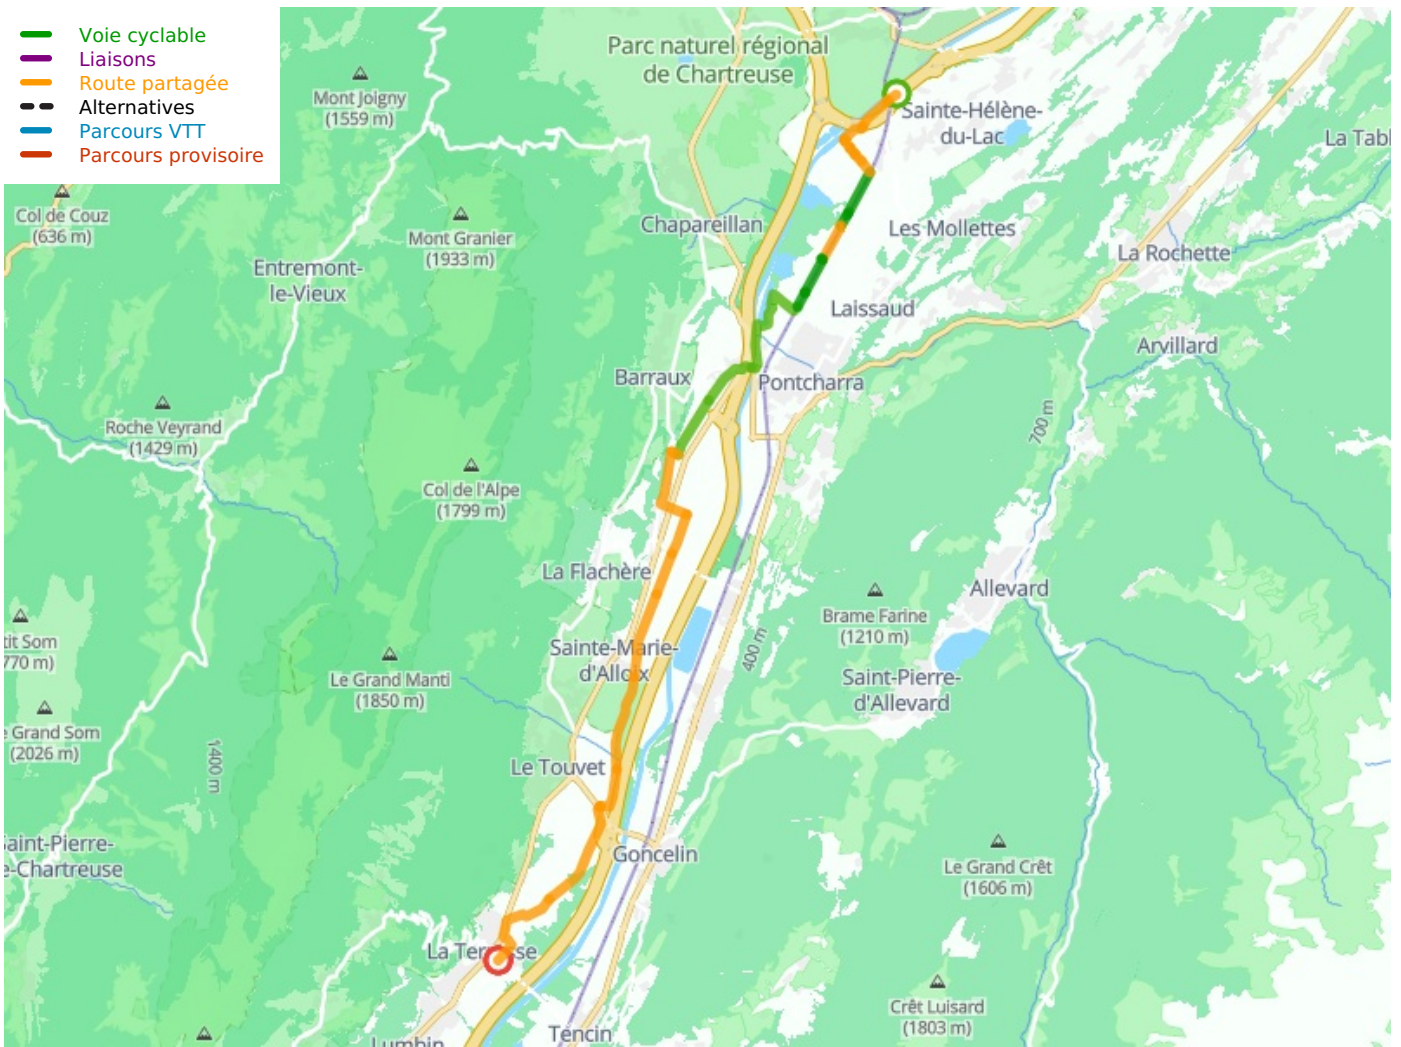

## La Belle Via

---

**Départ**  
Montmélian

**Arrivée**  
La Terrasse

**Durée**  
3 h 43 min

**Distance**  
24,26 Km

**Niveau**  
Mittel / Gute  
Grundkondition

**Thématique**  
Malerische Kanäle &  
Flüsse

- Voie cyclable
- Liaisons
- Route partagée
- - - Alternatives
- Parcours VTT
- Parcours provisoire

**Départ**  
**Montmélian**

**Arrivée**  
**La Terrasse**