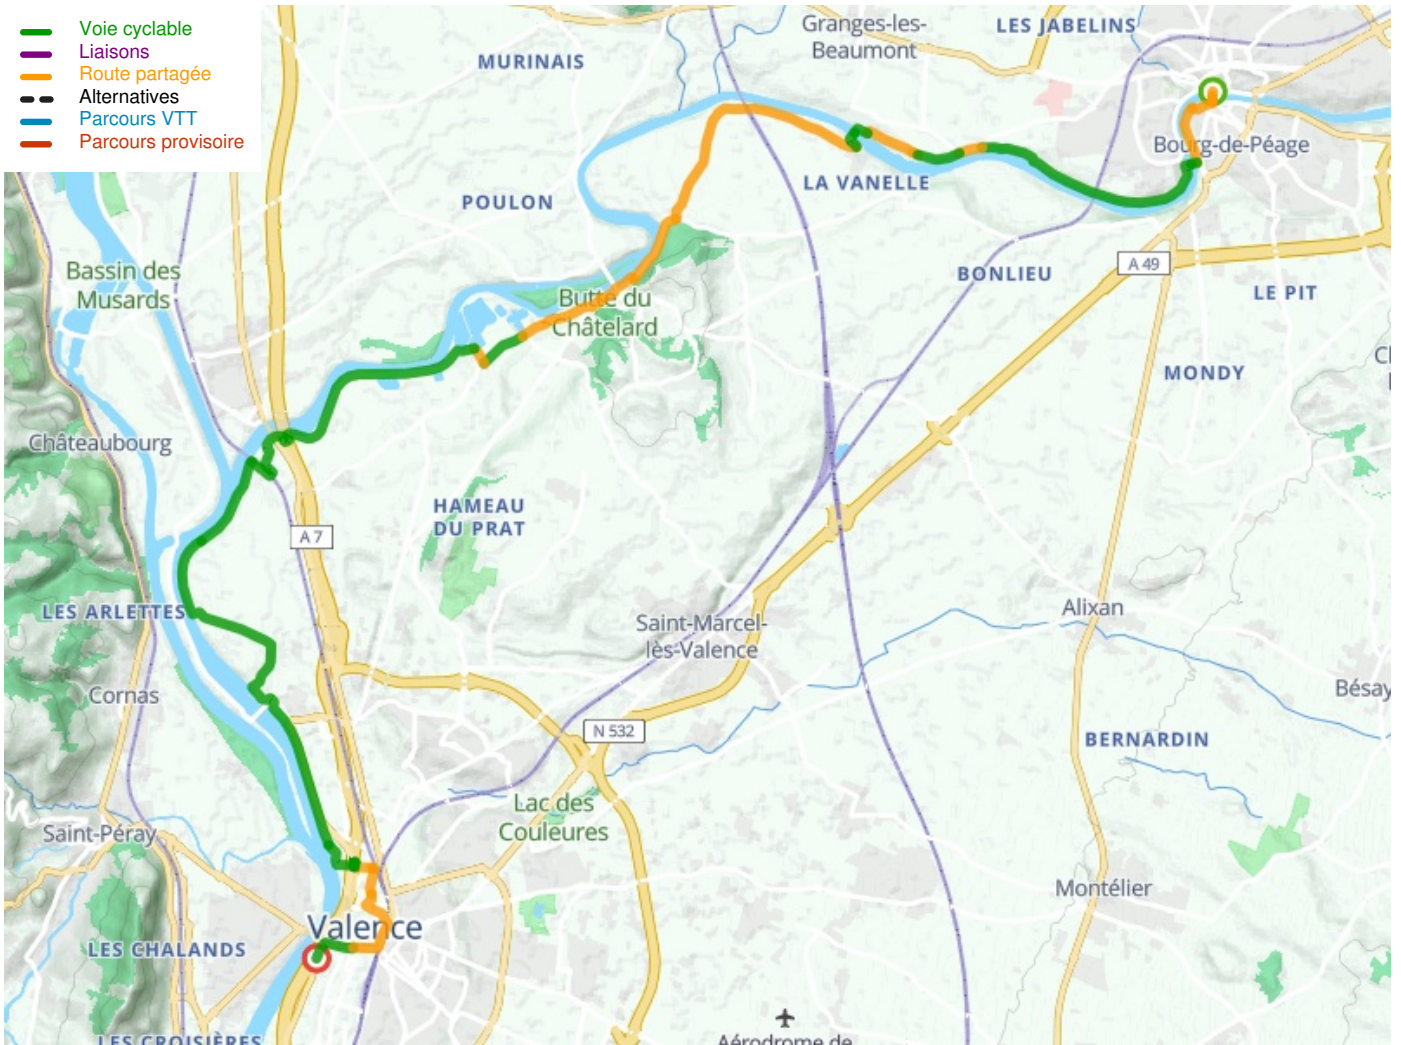

Romans-sur-Isère / Valence

La Belle Via

Départ
Romans-sur-Isère

Arrivée
Valence

Durée
2 h 03 min

Distance
30,93 Km

Niveau
Anfänger / mit der Familie

Thématique
Malerische Kanäle &
Flüsse

- Voie cyclable
- Liaisons
- Route partagée
- Alternatives
- Parcours VTT
- Parcours provisoire

Départ
Romans-sur-Isère

Arrivée
Valence