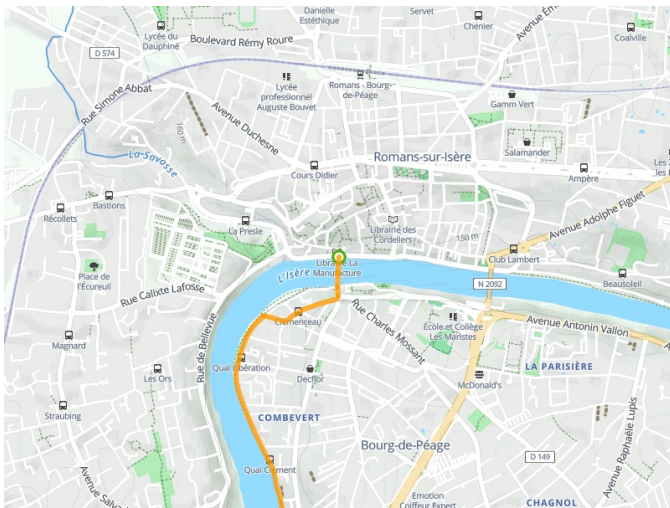

Romans-sur-Isère / Valence

La Belle Via

Départ
Romans-sur-Isère

Arrivée
Valence

Durée
2 h 03 min

Distance
30,93 Km

Niveau
Anfänger / mit der Familie

Thématique
Malerische Kanäle &
Flüsse

- Voie cyclable
- Liaisons
- Route partagée
- Alternatives
- Parcours VTT
- Parcours provisoire

Départ
Romans-sur-Isère

Arrivée
Valence