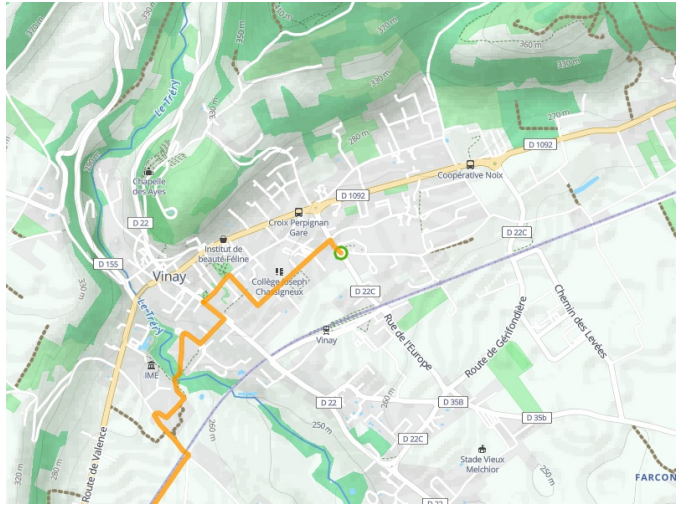

Vinay / Romans-sur-Isère

La Belle Via

Départ
Vinay

Arrivée
Romans-sur-Isère

Durée
2 h 03 min

Distance
48,82 Km

Niveau
Mittel / Gute
Grundkondition

Thématique
Malerische Kanäle &
Flüsse

**Départ
Vinay**

**Arrivée
Romans-sur-Isère**