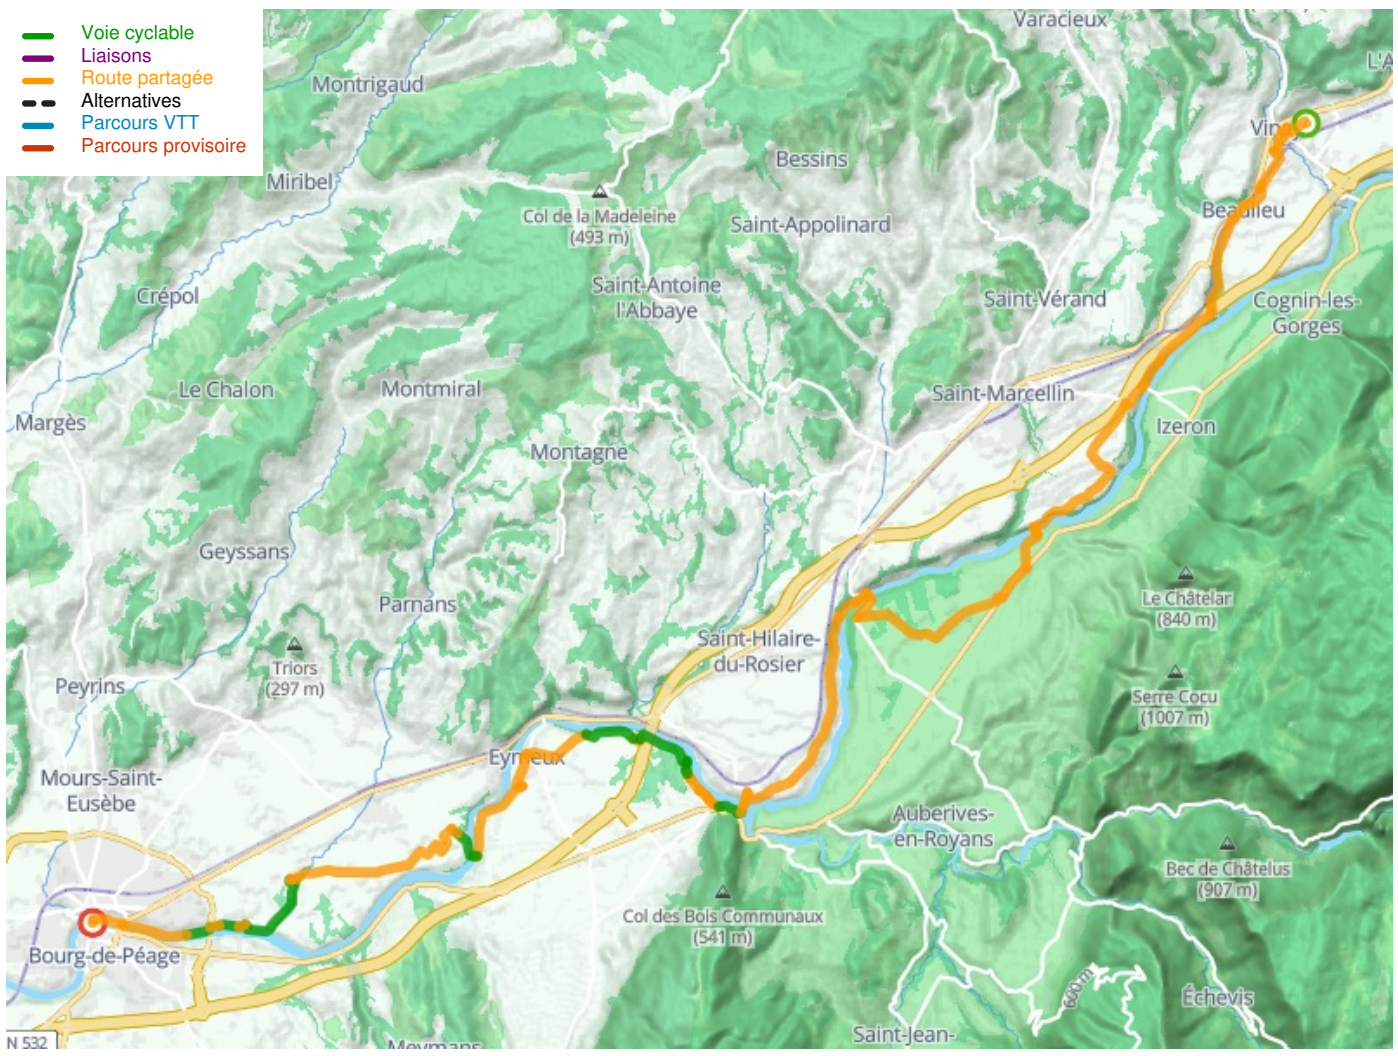

Vinay / Romans-sur-Isère

La Belle Via

Départ
Vinay

Arrivée
Romans-sur-Isère

Durée
2 h 03 min

Distance
48,82 Km

Niveau
Mittel / Gute
Grundkondition

Thématique
Malerische Kanäle &
Flüsse

**Départ
Vinay**

**Arrivée
Romans-sur-Isère**