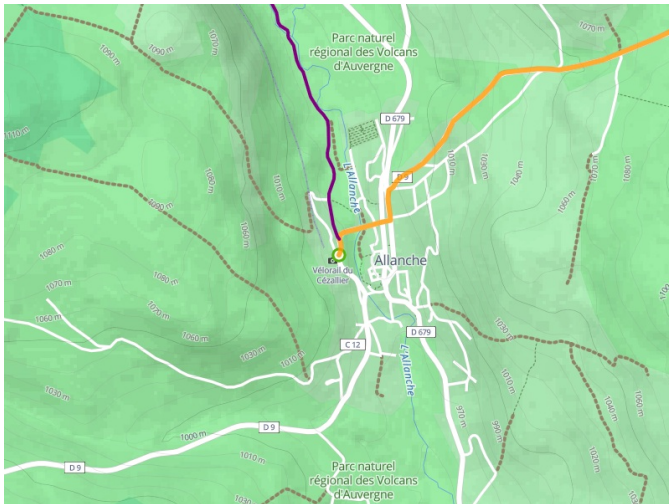

Allanche / Blesle

La Grande Traversée du Volcan à vélo - Große Vulkanüberquerung per Rad

Départ
Allanche

Arrivée
Blesle

Durée
2 h 09 min

Distance
35,67 Km

Niveau
Mittel / Gute
Grundkondition

Thématique
Natur & regionales
Kulturerbe

- Voie cyclable
- Liaisons
- Route partagée
- - - Alternatives
- Parcours VTT
- Parcours provisoire

Départ
Allanche

Arrivée
Blesle