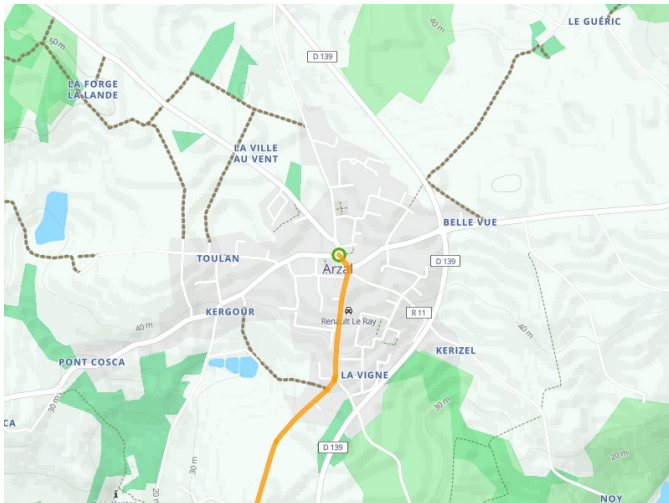

## La Littorale

---

**Départ**  
Arzal

**Arrivée**  
Pénestin

**Durée**  
1 h 14 min

**Distance**  
18,74 Km

**Niveau**  
Mittel / Gute  
Grundkondition

**Thématique**  
Die Küste entlang

- Voie cyclable
- Liaisons
- Route partagée
- - - Alternatives
- Parcours VTT
- Parcours provisoire

**Départ  
Arzal**

**Arrivée  
Pénestin**