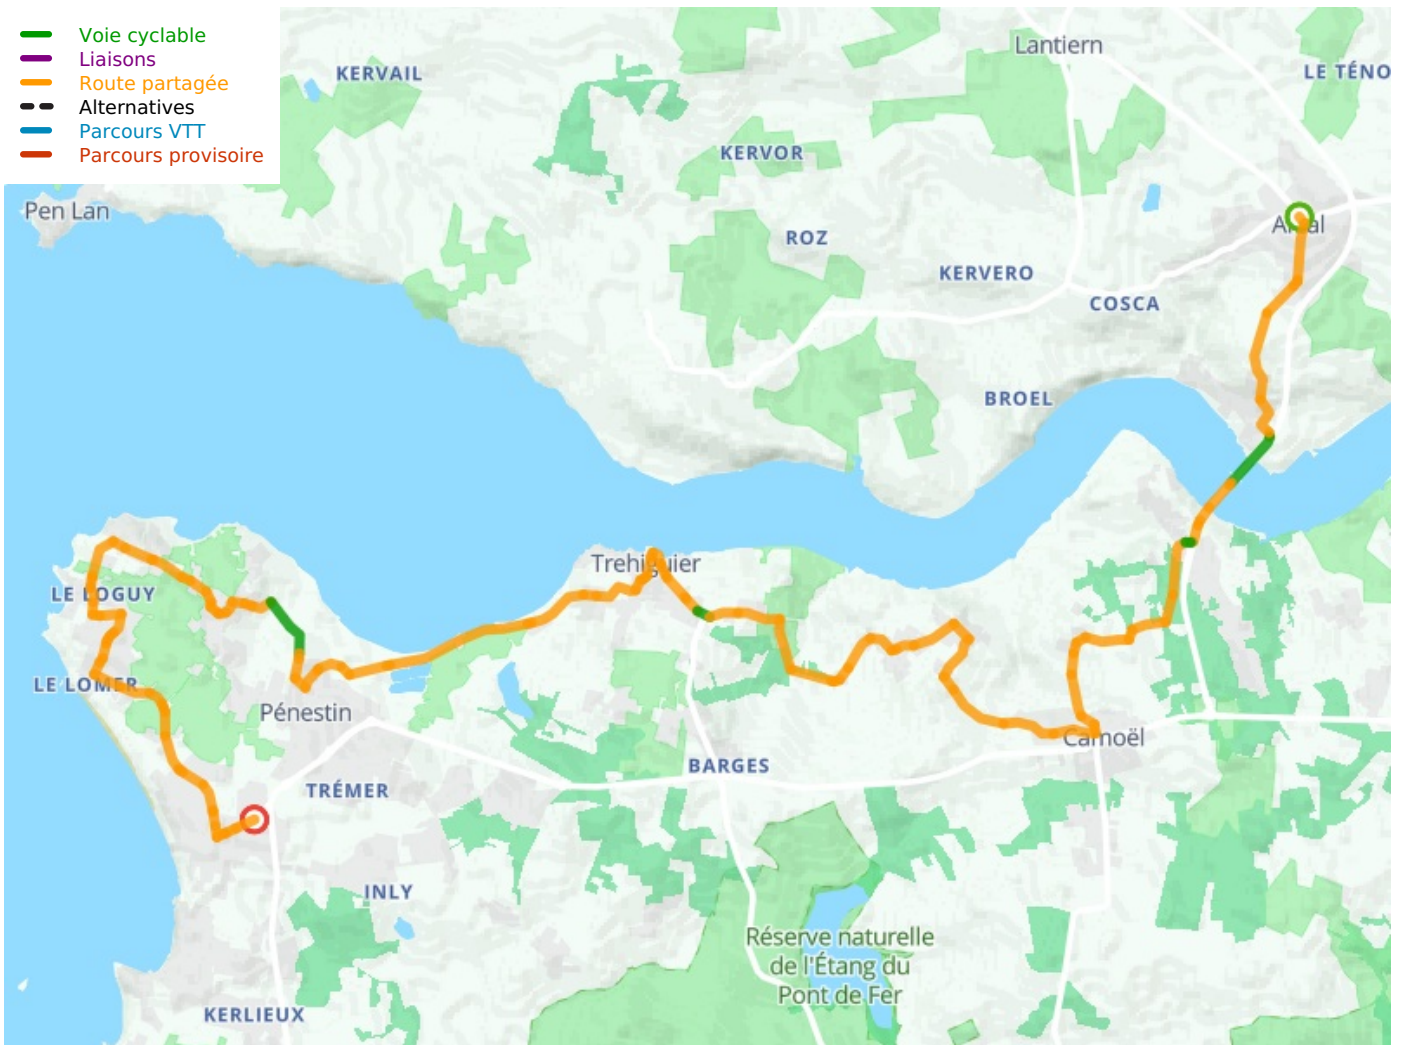

## La Littorale

---

**Départ**  
Arzal

**Arrivée**  
Pénestin

**Durée**  
1 h 14 min

**Distance**  
18,74 Km

**Niveau**  
Mittel / Gute  
Grundkondition

**Thématique**  
Die Küste entlang

- Voie cyclable
- Liaisons
- Route partagée
- - - Alternatives
- Parcours VTT
- Parcours provisoire

**Départ  
Arzal**

**Arrivée  
Pénestin**