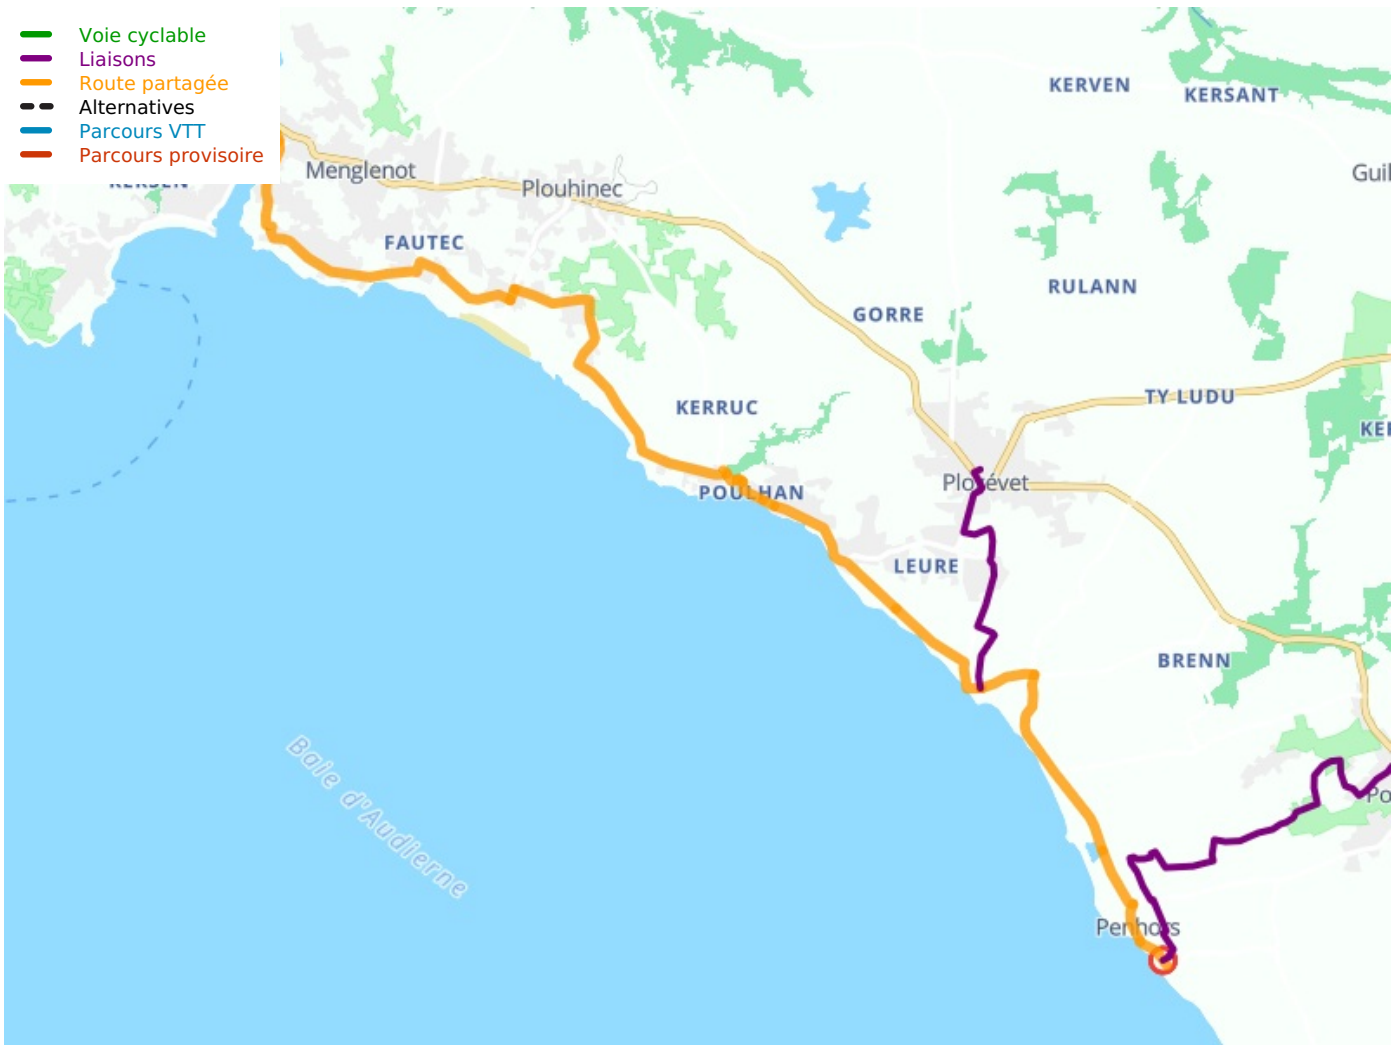

# Audierne / Pouldreuzic (Penhors)

## La Littorale

---

**Départ**  
Audierne

**Arrivée**  
Pouldreuzic (Penhors)

**Durée**  
1 h 10 min

**Distance**  
17,80 Km

**Niveau**  
Mittel / Gute  
Grundkondition

**Thématique**  
Die Küste entlang

**Départ  
Audierne**

**Arrivée  
Pouldreuzic (Penhors)**