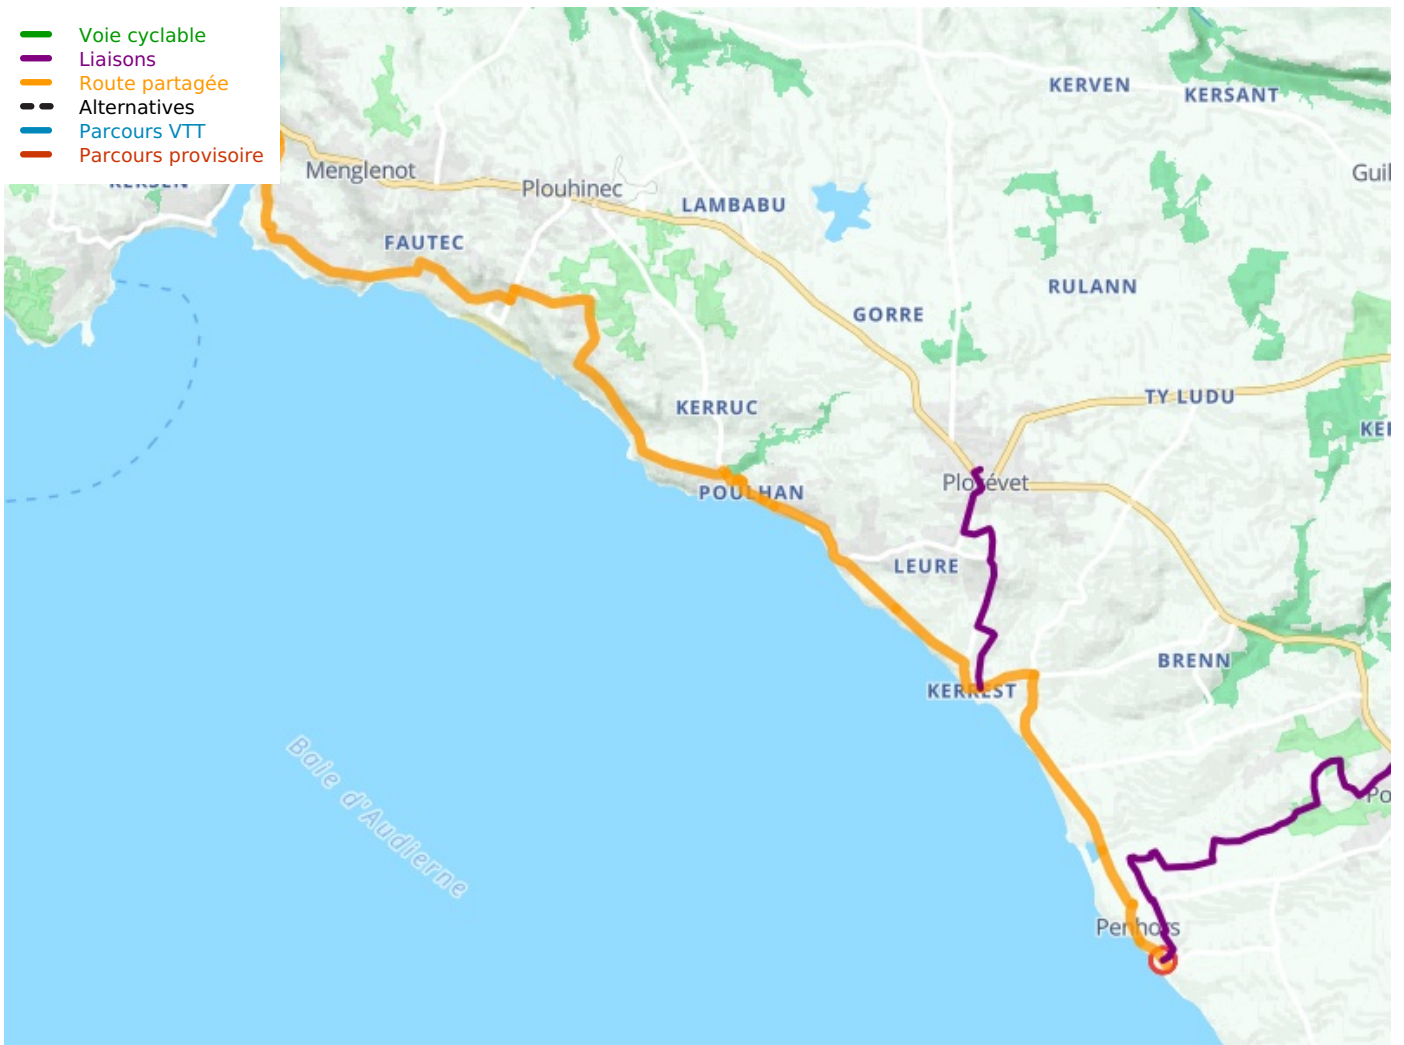

# Audierne / Pouldreuzic (Penhors)

## La Littorale

---

**Départ**  
Audierne

**Arrivée**  
Pouldreuzic (Penhors)

**Durée**  
1 h 10 min

**Distance**  
17,80 Km

**Niveau**  
Mittel / Gute  
Grundkondition

**Thématique**  
Die Küste entlang

- Voie cyclable
- Liaisons
- Route partagée
- - - Alternatives
- Parcours VTT
- Parcours provisoire

**Départ  
Audierne**

**Arrivée  
Pouldreuzic (Penhors)**