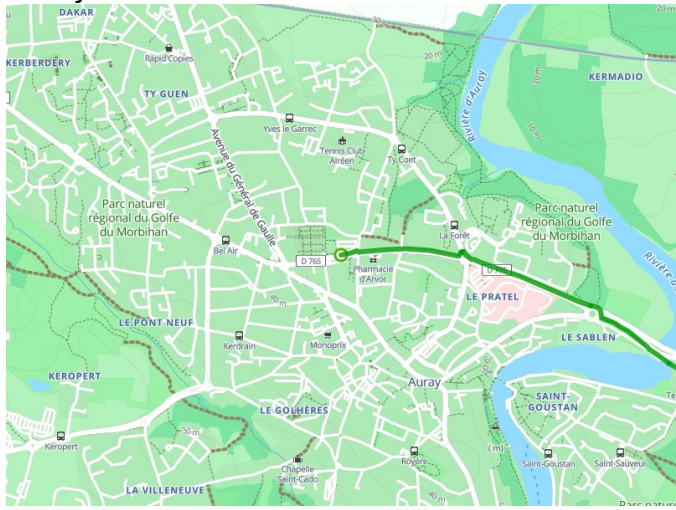

# Auray / Vannes

## La Littorale

---

**Départ**  
Auray

**Arrivée**  
Vannes

**Durée**  
2 h 09 min

**Distance**  
32,31 Km

**Niveau**  
Mittel / Gute  
Grundkondition

**Thématique**  
Die Küste entlang

- Voie cyclable
- Liaisons
- Route partagée
- - - Alternatives
- Parcours VTT
- Parcours provisoire

**Départ Auray**

**Arrivée Vannes**