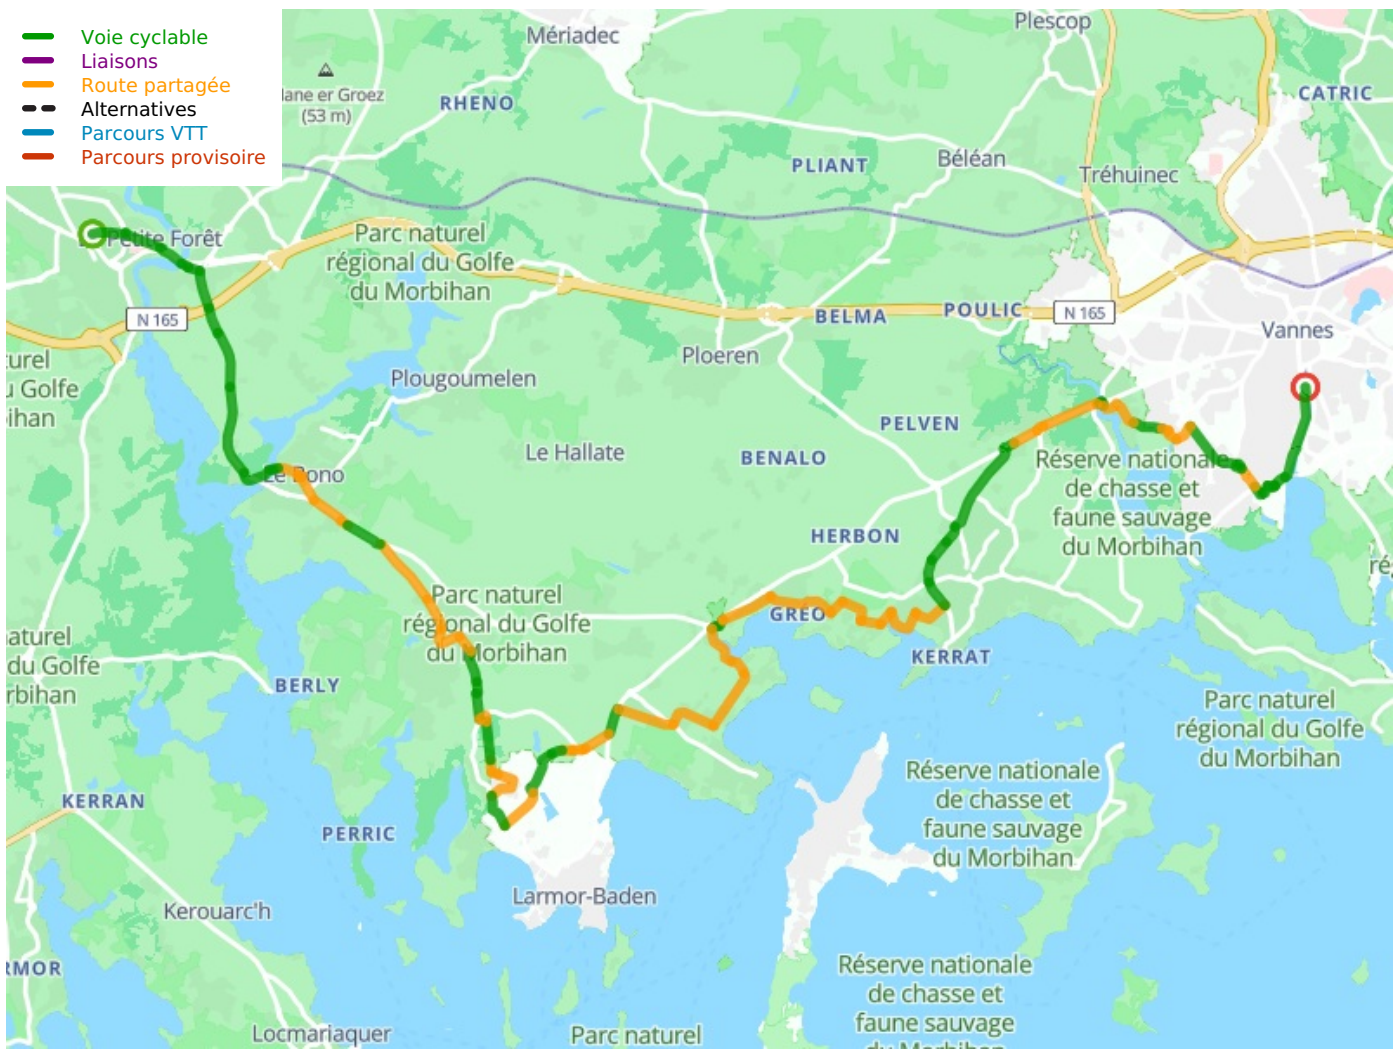

# Auray / Vannes

## La Littorale

---

**Départ**  
Auray

**Arrivée**  
Vannes

**Durée**  
2 h 09 min

**Distance**  
32,31 Km

**Niveau**  
Mittel / Gute  
Grundkondition

**Thématique**  
Die Küste entlang

- Voie cyclable
- Liaisons
- Route partagée
- - - Alternatives
- Parcours VTT
- Parcours provisoire

**Départ Auray**

**Arrivée Vannes**