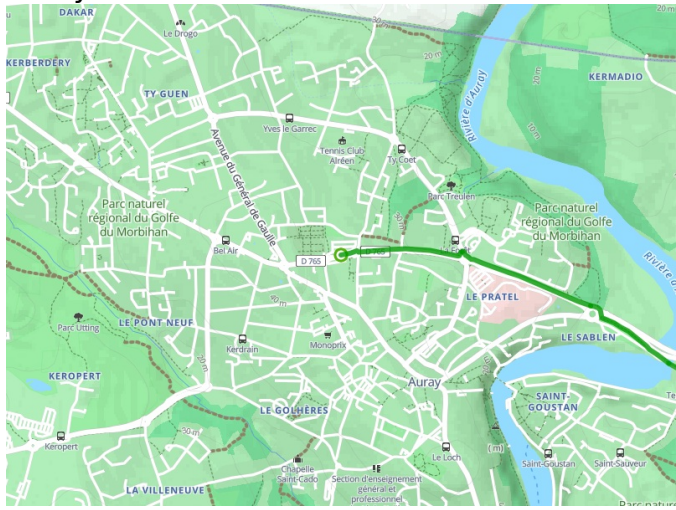

# Auray / Vannes

## La Littorale

---

**Départ**  
Auray

**Arrivée**  
Vannes

**Durée**  
2 h 09 min

**Distance**  
32,31 Km

**Niveau**  
Mittel / Gute  
Grundkondition

**Thématique**  
Die Küste entlang

- Voie cyclable
- Liaisons
- Route partagée
- - - Alternatives
- Parcours VTT
- Parcours provisoire

**Départ Auray**

**Arrivée Vannes**