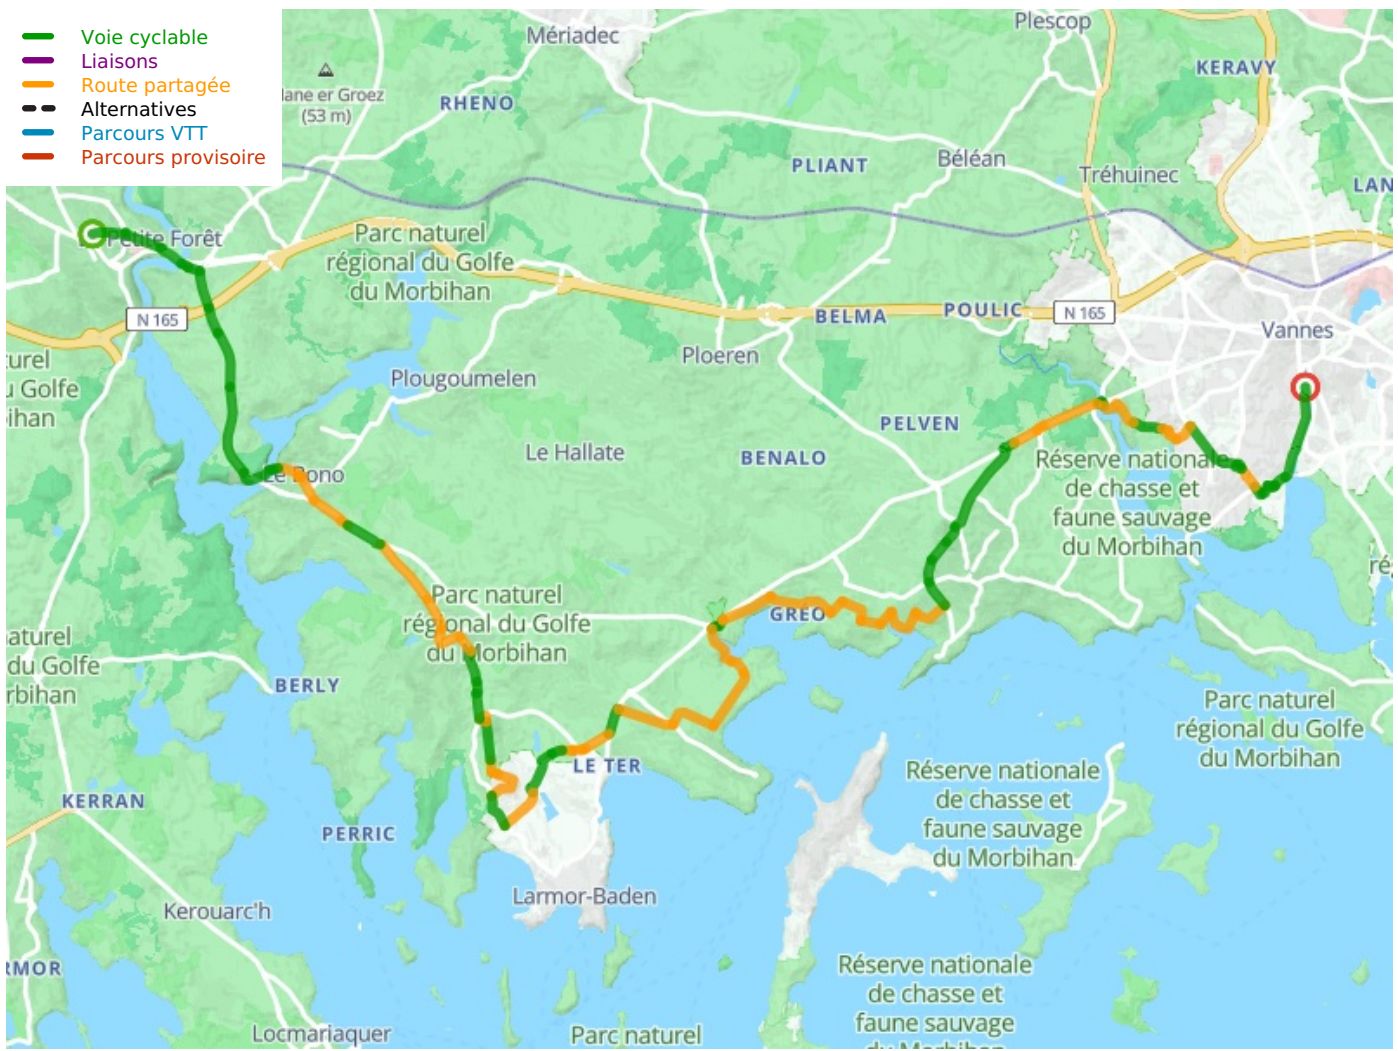

# Auray / Vannes

## La Littorale

---

**Départ**  
Auray

**Arrivée**  
Vannes

**Durée**  
2 h 09 min

**Distance**  
32,31 Km

**Niveau**  
Mittel / Gute  
Grundkondition

**Thématique**  
Die Küste entlang

- Voie cyclable
- Liaisons
- Route partagée
- - - Alternatives
- Parcours VTT
- Parcours provisoire

**Départ Auray**

**Arrivée Vannes**