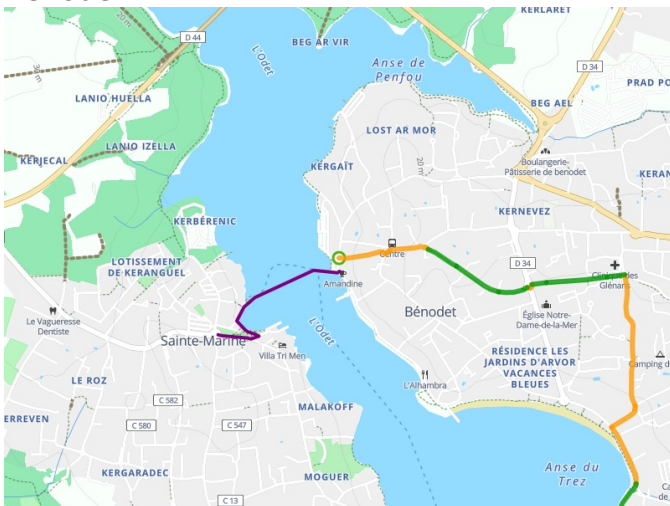

Bénodet / Concarneau

La Littorale

Départ
Bénodet

Arrivée
Concarneau

Durée
1 h 25 min

Distance
38,80 Km

Niveau
Mittel / Gute
Grundkondition

Thématique
Die Küste entlang

- Voie cyclable
- Liaisons
- Route partagée
- - - Alternatives
- Parcours VTT
- Parcours provisoire

Départ Bénodet

Arrivée Concarneau