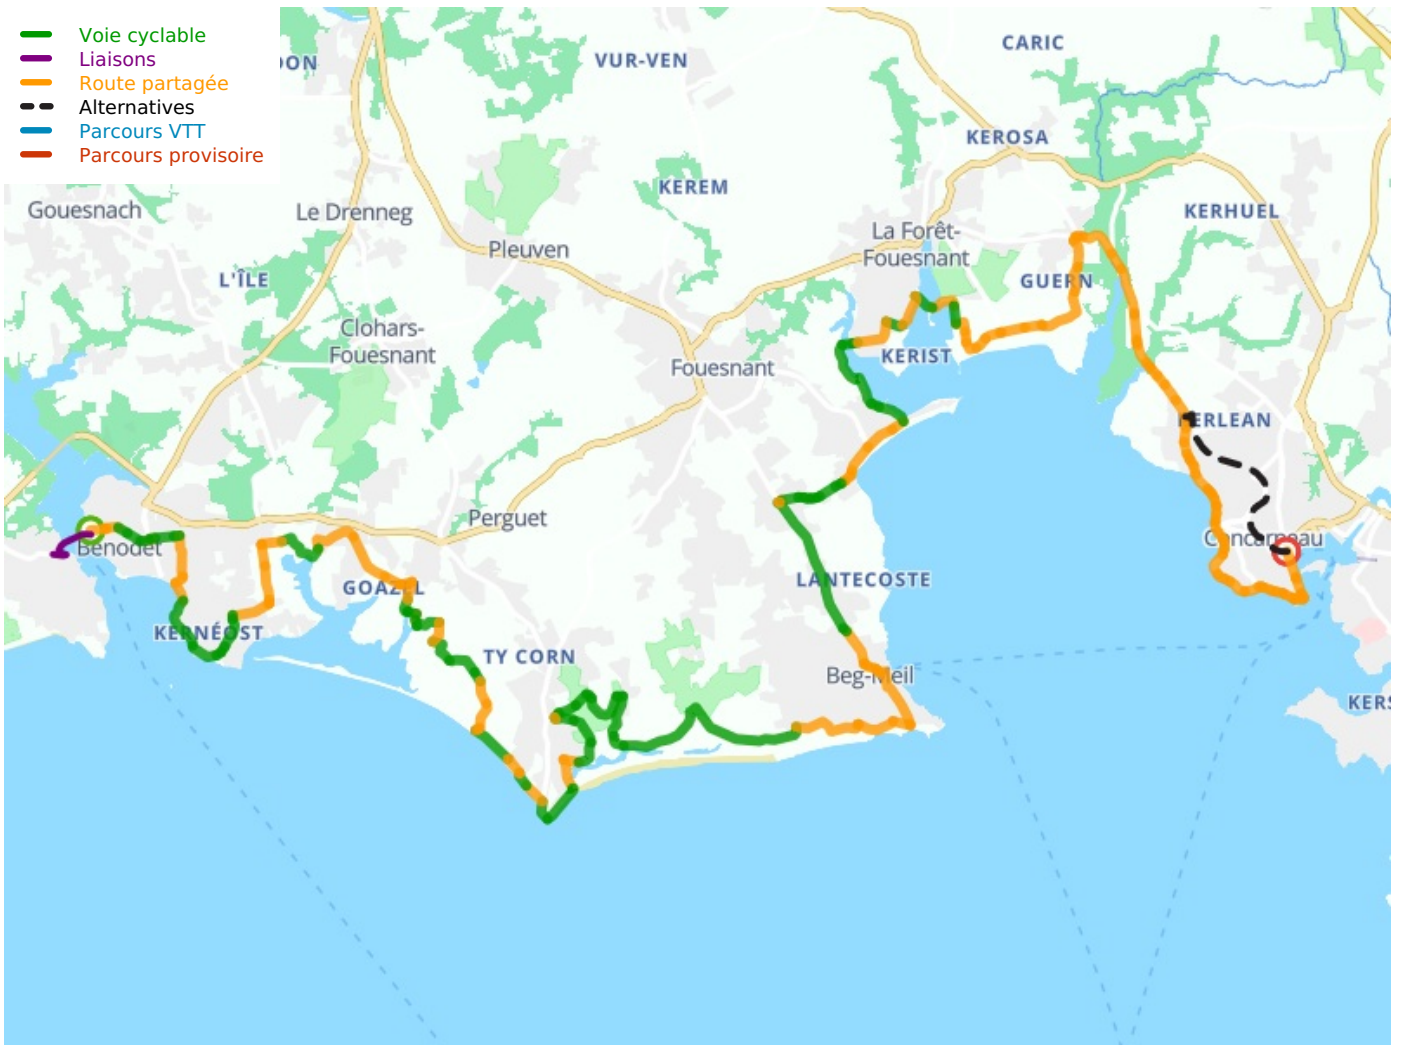

Bénodet / Concarneau

La Littorale

Départ
Bénodet

Arrivée
Concarneau

Durée
1 h 25 min

Distance
38,80 Km

Niveau
Mittel / Gute
Grundkondition

Thématique
Die Küste entlang

- Voie cyclable
- Liaisons
- Route partagée
- - - Alternatives
- Parcours VTT
- Parcours provisoire

Départ Bénodet

Arrivée Concarneau