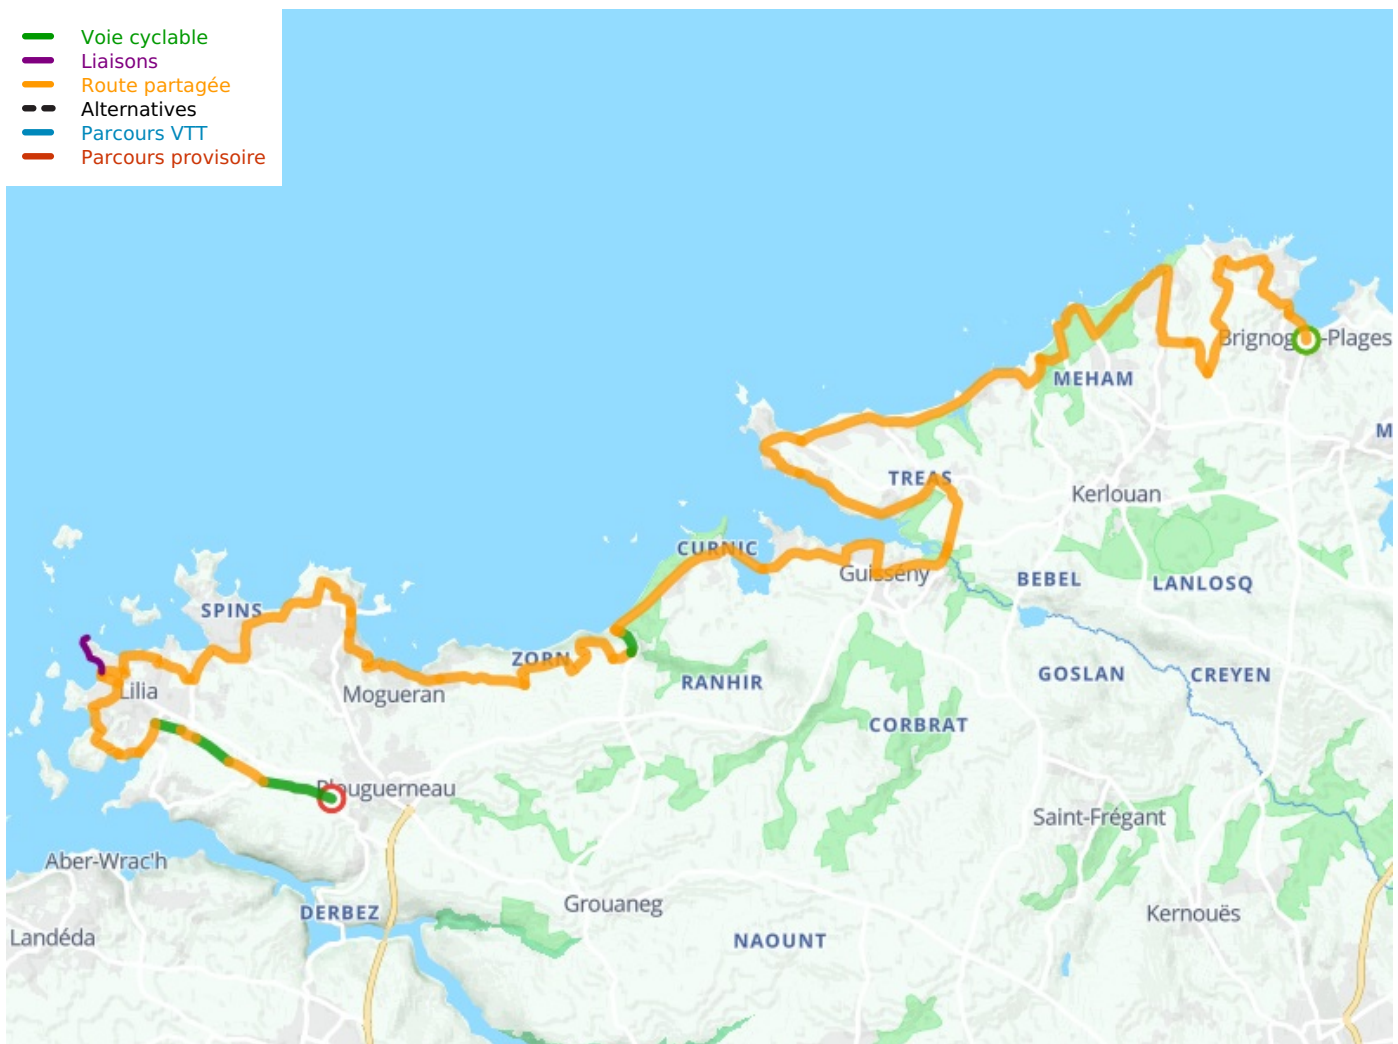

# Brignogan-Plages / Plouguerneau

## La Littorale

---

**Départ**  
Brignogan-Plages

**Arrivée**  
Plouguerneau

**Durée**  
4 h 02 min

**Distance**  
42,14 Km

**Niveau**  
Mittel / Gute  
Grundkondition

**Thématique**  
Die Küste entlang,  
Natur & regionales  
Kulturerbe

- Voie cyclable
- Liaisons
- Route partagée
- - - Alternatives
- Parcours VTT
- Parcours provisoire

**Départ**  
Brignog-Plages

**Arrivée**  
Plouguerneau