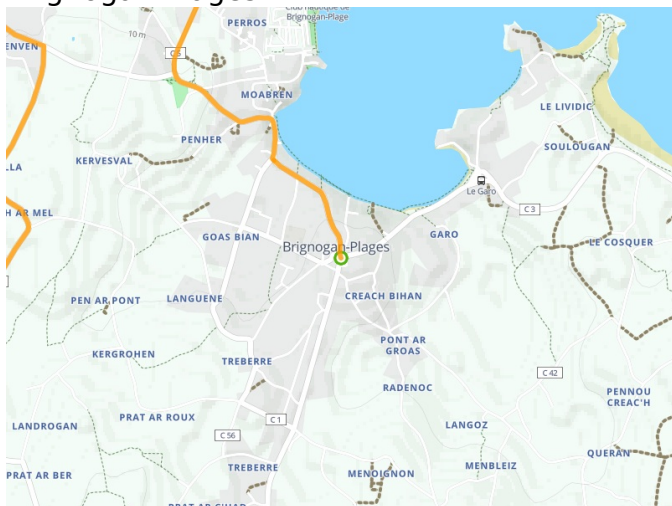

# Brignogan-Plages / Plouguerneau

## La Littorale

---

**Départ**  
Brignogan-Plages

**Arrivée**  
Plouguerneau

**Durée**  
4 h 02 min

**Distance**  
42,14 Km

**Niveau**  
Mittel / Gute  
Grundkondition

**Thématique**  
Die Küste entlang,  
Natur & regionales  
Kulturerbe

- Voie cyclable
- Liaisons
- Route partagée
- - - Alternatives
- Parcours VTT
- Parcours provisoire

**Départ**  
Brignog-Plages

**Arrivée**  
Plouguerneau