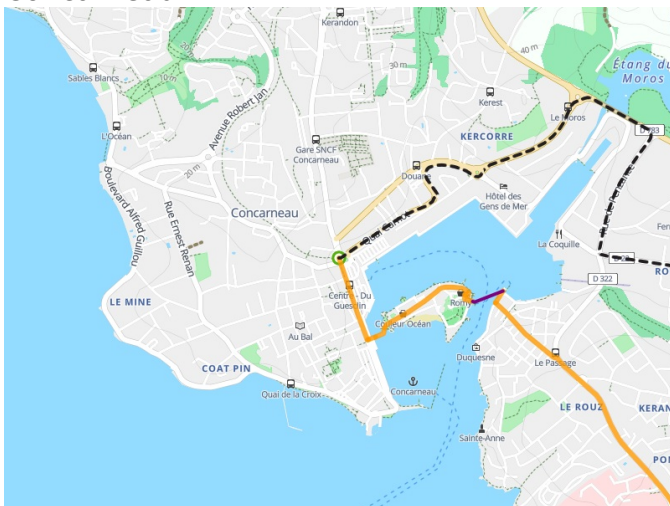

# Concarneau / Pont-Aven

## La Littorale

---

**Départ**  
Concarneau

**Arrivée**  
Pont-Aven

**Durée**  
1 h 36 min

**Distance**  
31,24 Km

**Niveau**  
Mittel / Gute  
Grundkondition

**Thématique**  
Die Küste entlang,  
Natur & regionales  
Kulturerbe

- Voie cyclable
- Liaisons
- Route partagée
- - - Alternatives
- Parcours VTT
- Parcours provisoire

**Départ  
Concarneau**

**Arrivée  
Pont-Aven**