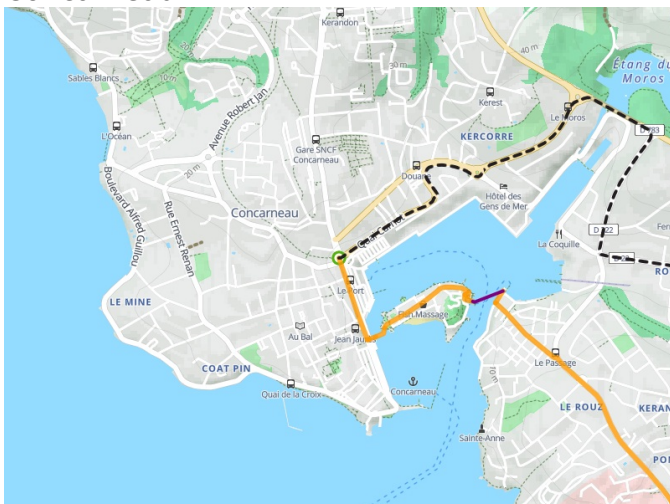

# Concarneau / Pont-Aven

## La Littorale

---

**Départ**  
Concarneau

**Arrivée**  
Pont-Aven

**Durée**  
1 h 36 min

**Distance**  
31,24 Km

**Niveau**  
Mittel / Gute  
Grundkondition

**Thématique**  
Die Küste entlang,  
Natur & regionales  
Kulturerbe

- Voie cyclable
- Liaisons
- Route partagée
- - - Alternatives
- Parcours VTT
- Parcours provisoire

**Départ  
Concarneau**

**Arrivée  
Pont-Aven**