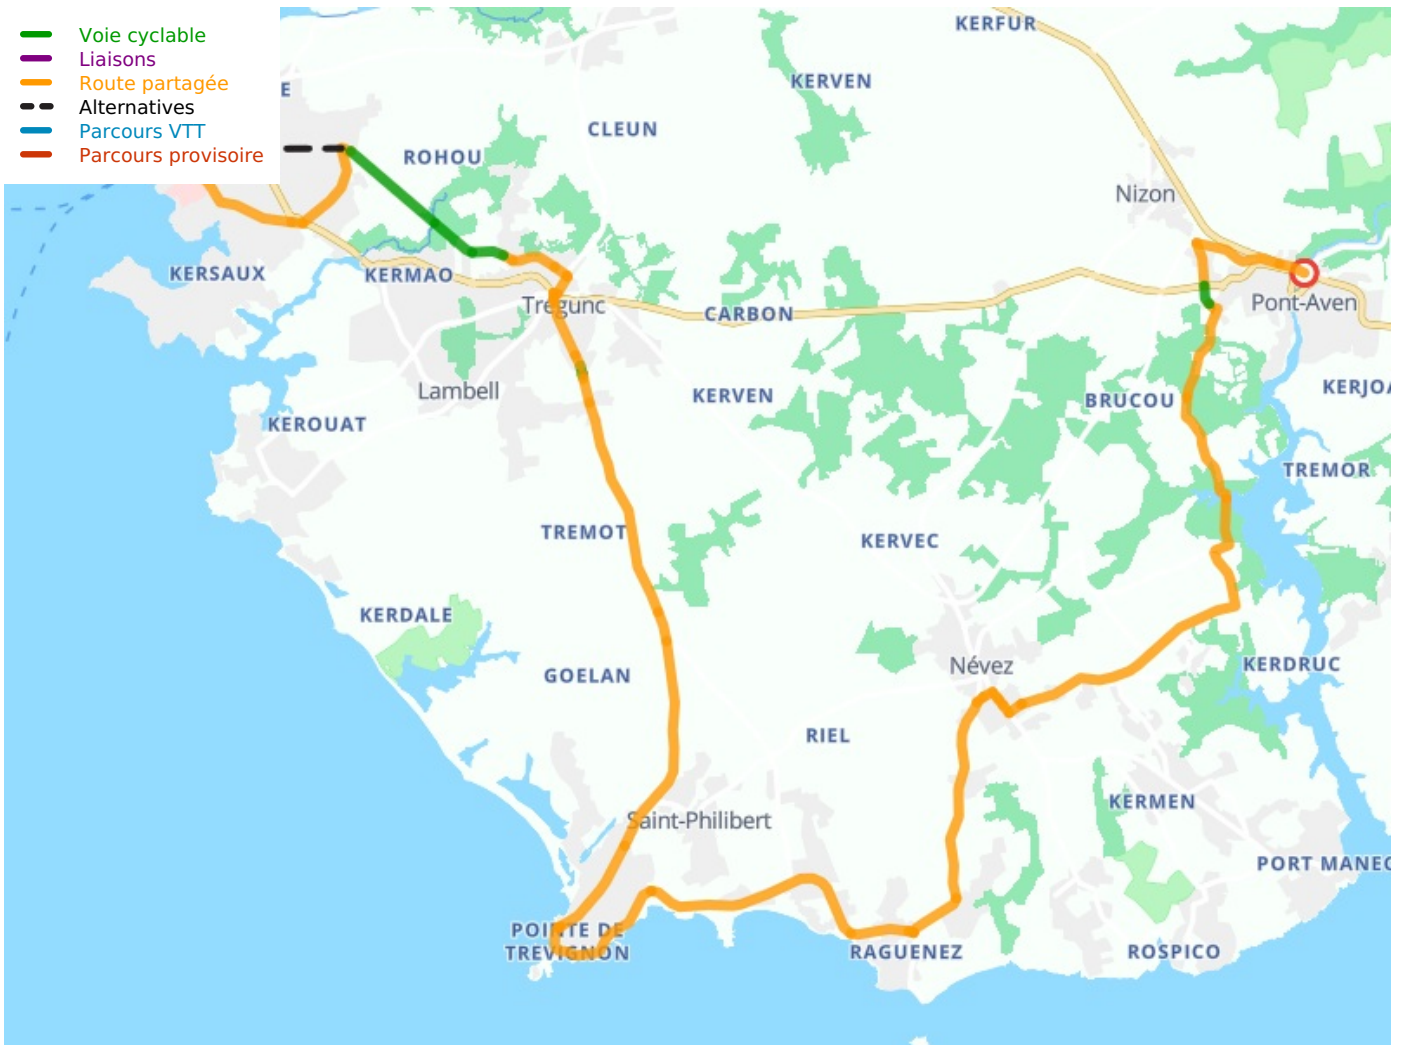

# Concarneau / Pont-Aven

## La Littorale

---

**Départ**  
Concarneau

**Arrivée**  
Pont-Aven

**Durée**  
1 h 36 min

**Distance**  
31,24 Km

**Niveau**  
Mittel / Gute  
Grundkondition

**Thématique**  
Die Küste entlang,  
Natur & regionales  
Kulturerbe

- Voie cyclable
- Liaisons
- Route partagée
- - - Alternatives
- Parcours VTT
- Parcours provisoire

**Départ  
Concarneau**

**Arrivée  
Pont-Aven**