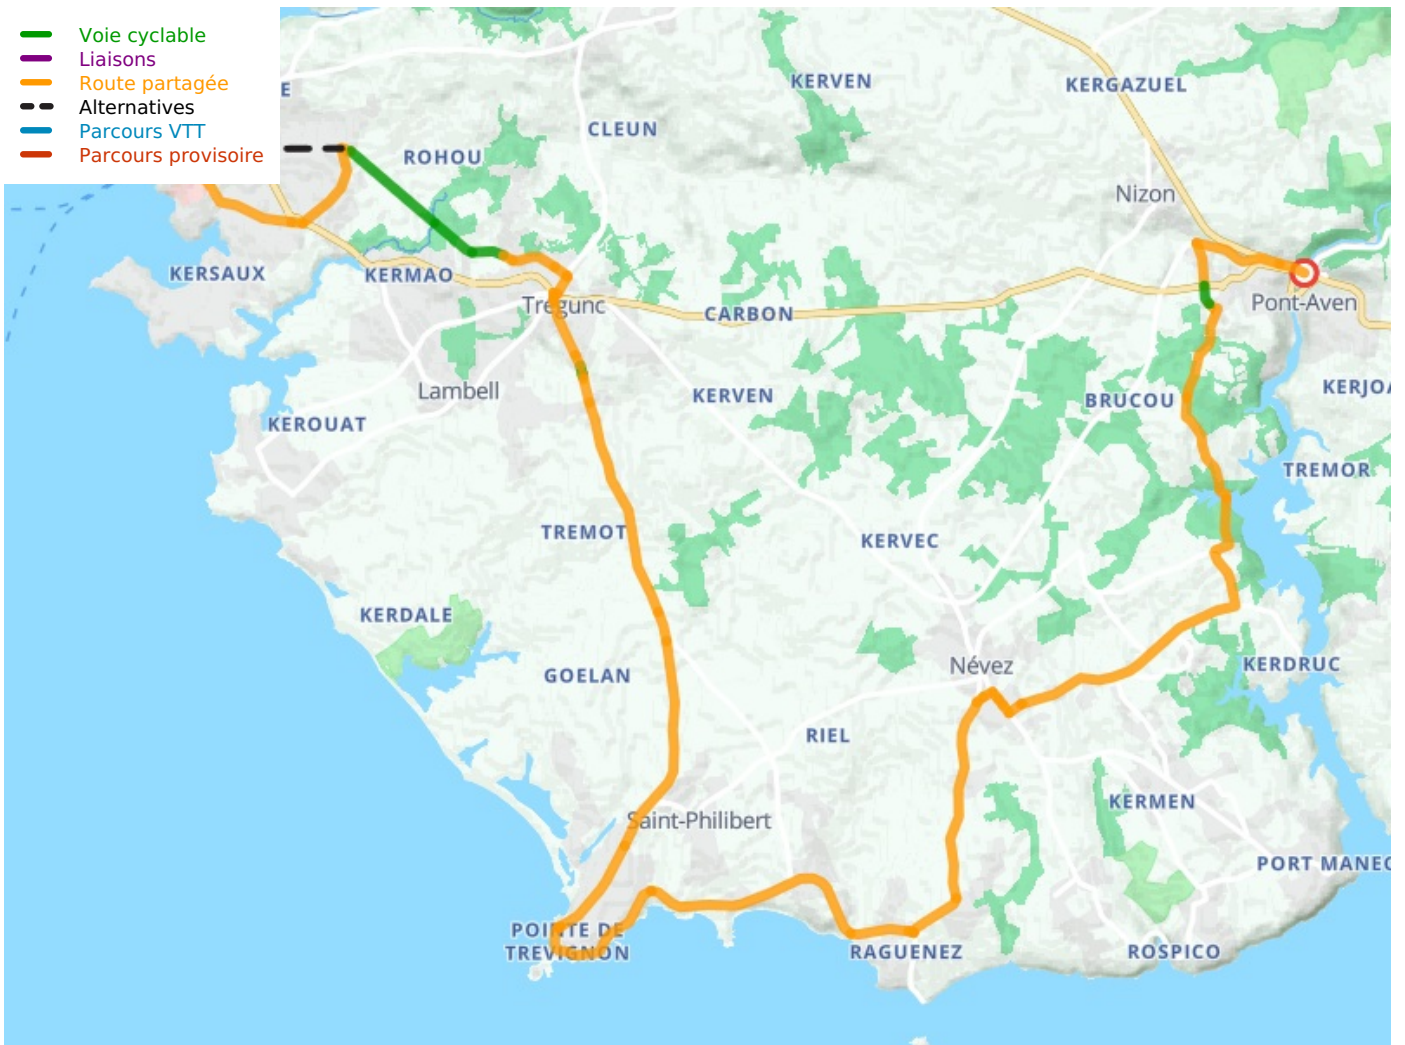

# Concarneau / Pont-Aven

## La Littorale

---

**Départ**  
Concarneau

**Arrivée**  
Pont-Aven

**Durée**  
1 h 36 min

**Distance**  
31,24 Km

**Niveau**  
Mittel / Gute  
Grundkondition

**Thématique**  
Die Küste entlang,  
Natur & regionales  
Kulturerbe

- Voie cyclable
- Liaisons
- Route partagée
- - - Alternatives
- Parcours VTT
- Parcours provisoire

**Départ  
Concarneau**

**Arrivée  
Pont-Aven**