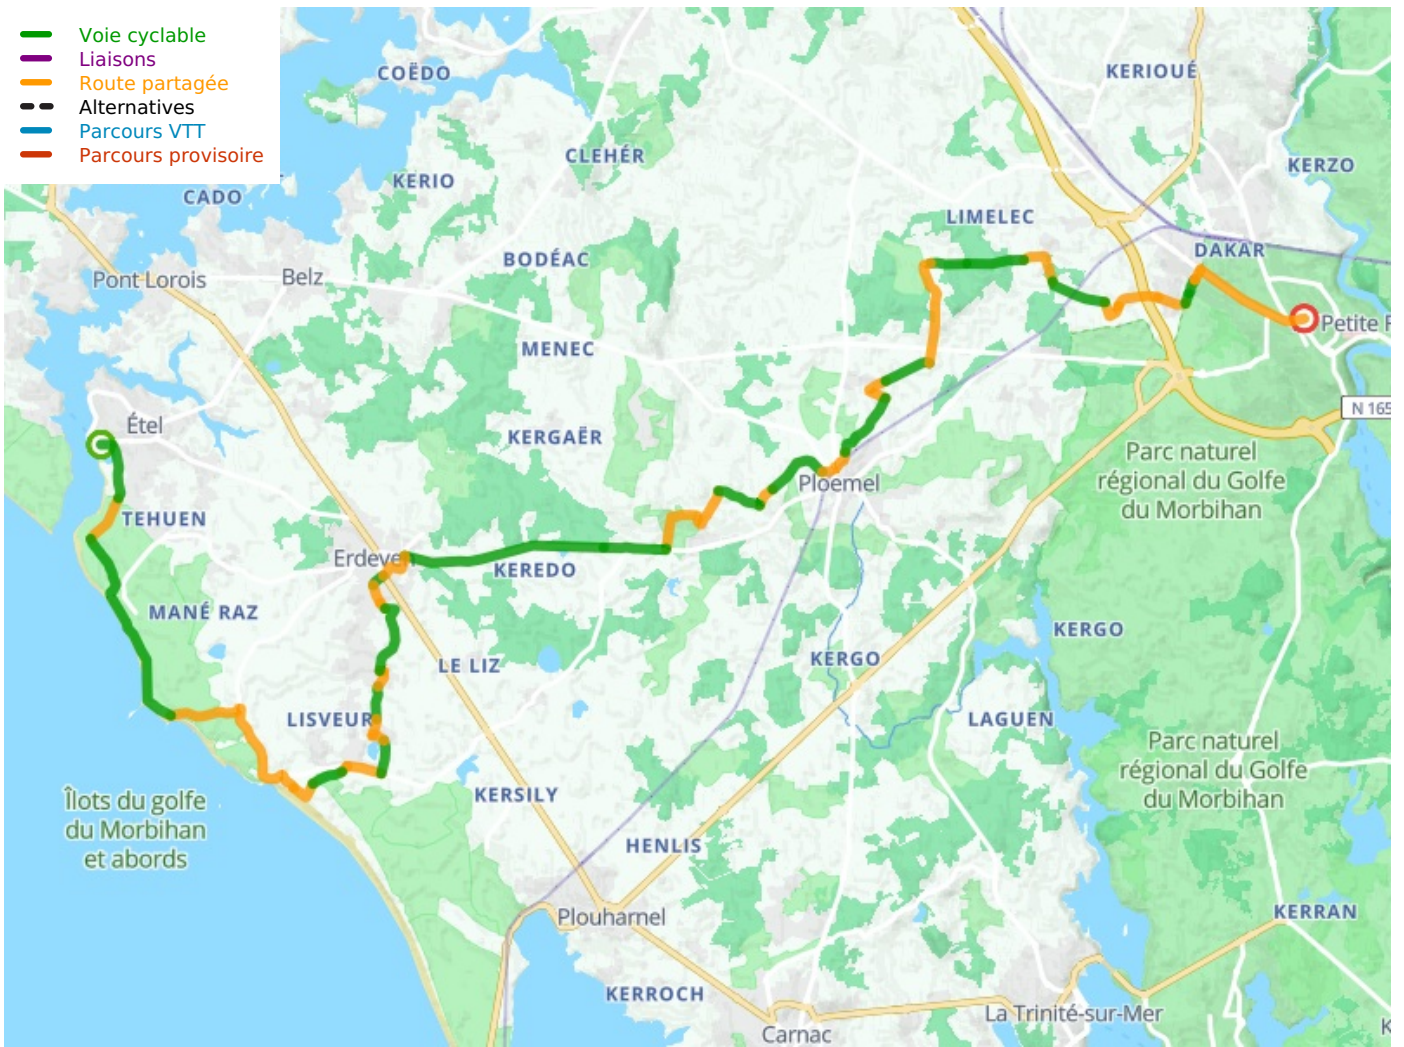

Étel / Auray

La Littorale

Départ
Étel

Arrivée
Auray

Durée
1 h 57 min

Distance
29,48 Km

Niveau
Anfänger / mit der
Familie

Thématique
Die Küste entlang

- Voie cyclable
- Liaisons
- Route partagée
- - - Alternatives
- Parcours VTT
- Parcours provisoire

Départ Étel

Arrivée Auray