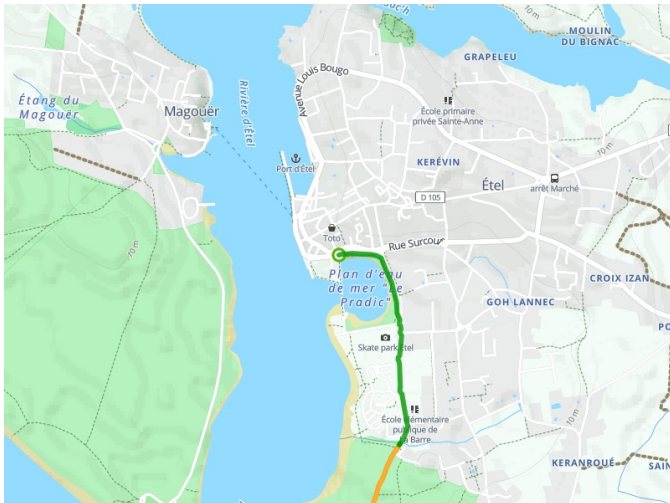

Étel / Auray

La Littorale

Départ
Étel

Arrivée
Auray

Durée
1 h 57 min

Distance
29,48 Km

Niveau
Anfänger / mit der
Familie

Thématique
Die Küste entlang

- Voie cyclable
- Liaisons
- Route partagée
- - - Alternatives
- Parcours VTT
- Parcours provisoire

Départ Étel

Arrivée Auray