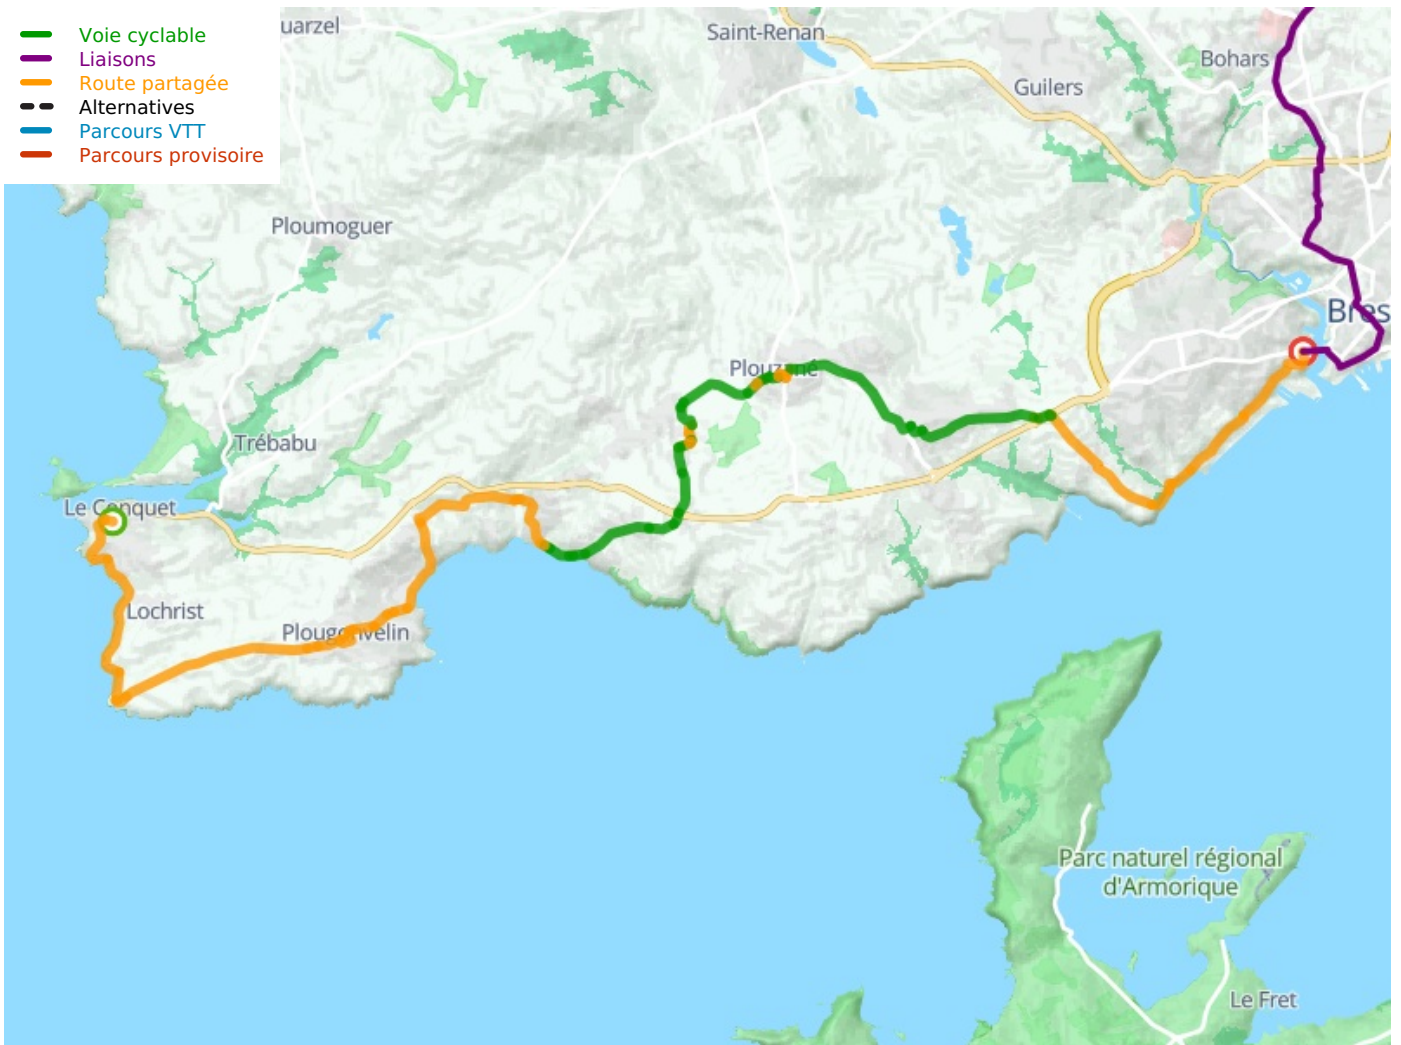

Le Conquet / Brest

La Littorale

Départ
Le Conquet

Arrivée
Brest

Durée
3 h 15 min

Distance
33,20 Km

Niveau
Mittel / Gute
Grundkondition

Thématique
Die Küste entlang

- Voie cyclable
- Liaisons
- Route partagée
- - - Alternatives
- Parcours VTT
- Parcours provisoire

Départ
Le Conquet

Arrivée
Brest