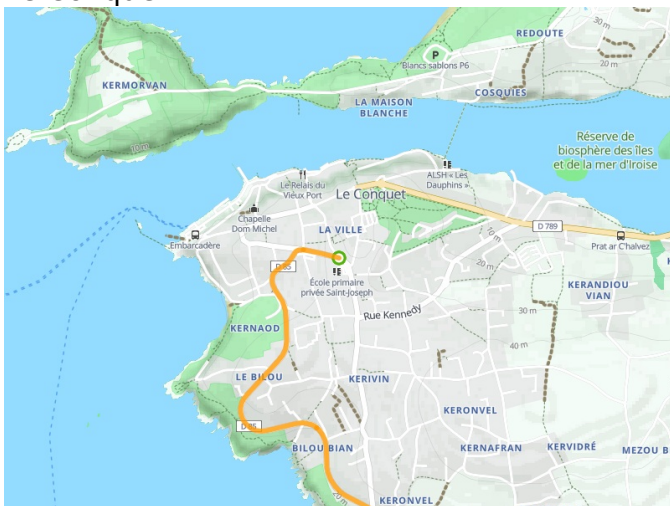

Le Conquet / Brest

La Littorale

Départ
Le Conquet

Arrivée
Brest

Durée
3 h 15 min

Distance
33,20 Km

Niveau
Mittel / Gute
Grundkondition

Thématique
Die Küste entlang

- Voie cyclable
- Liaisons
- Route partagée
- - - Alternatives
- Parcours VTT
- Parcours provisoire

Départ
Le Conquet

Arrivée
Brest