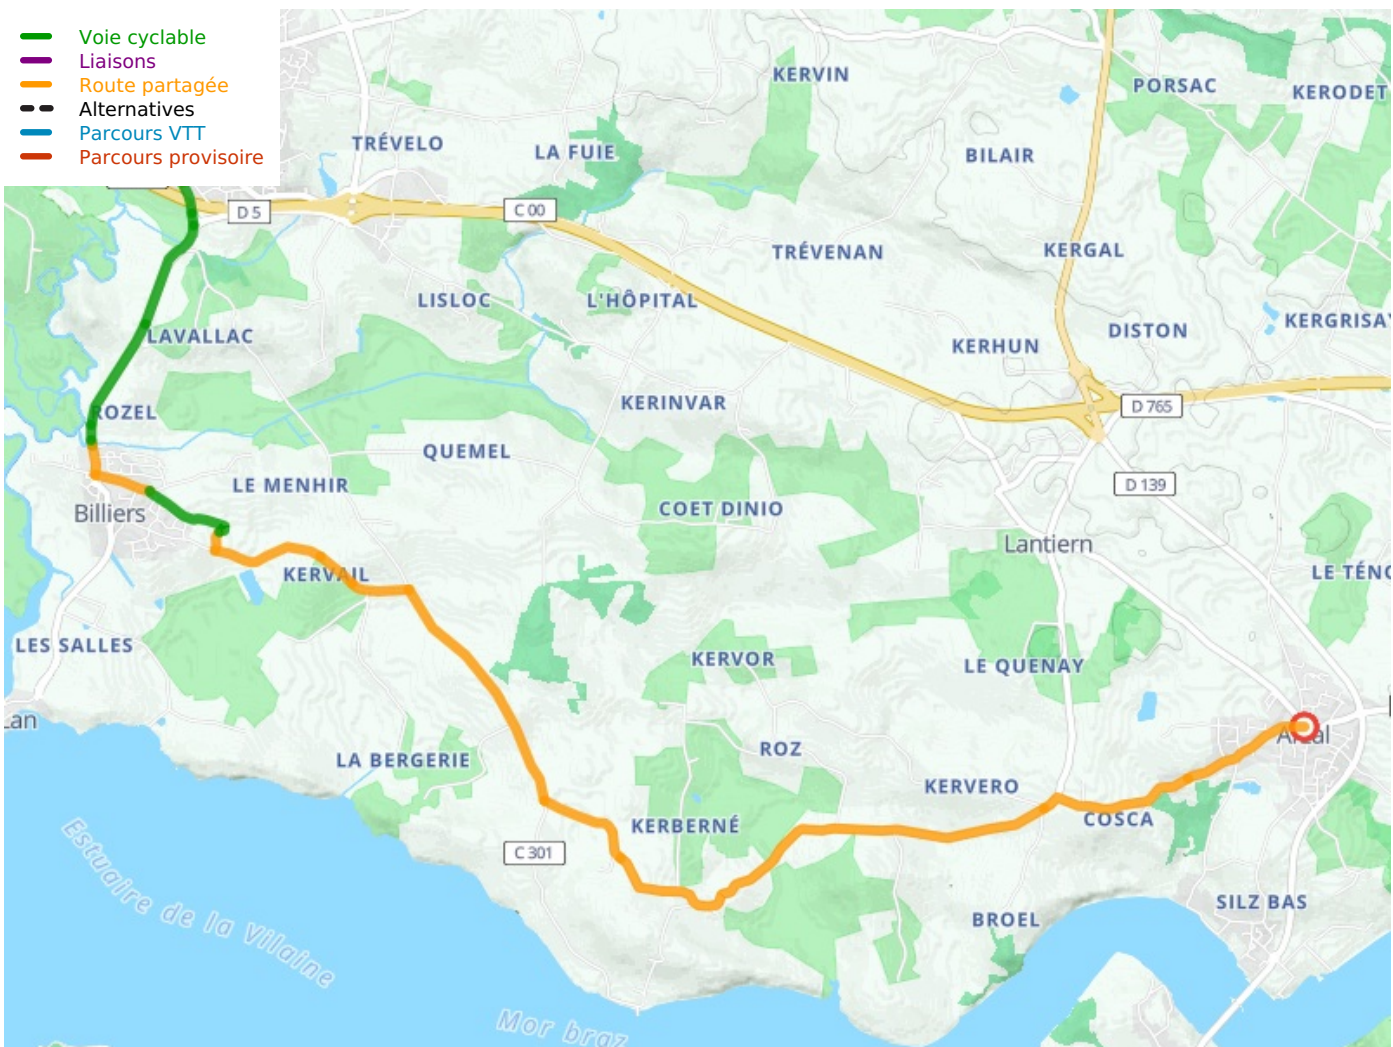

## La Littorale

---

□

**Départ**  
Muzillac

**Arrivée**  
Arzal

**Durée**  
53 min

**Distance**  
13,26 Km

**Niveau**  
Mittel / Gute  
Grundkondition

**Thématique**  
Die Küste entlang

- Voie cyclable
- Liaisons
- Route partagée
- - - Alternatives
- Parcours VTT
- Parcours provisoire

**Départ  
Muzillac**

**Arrivée  
Arzal**