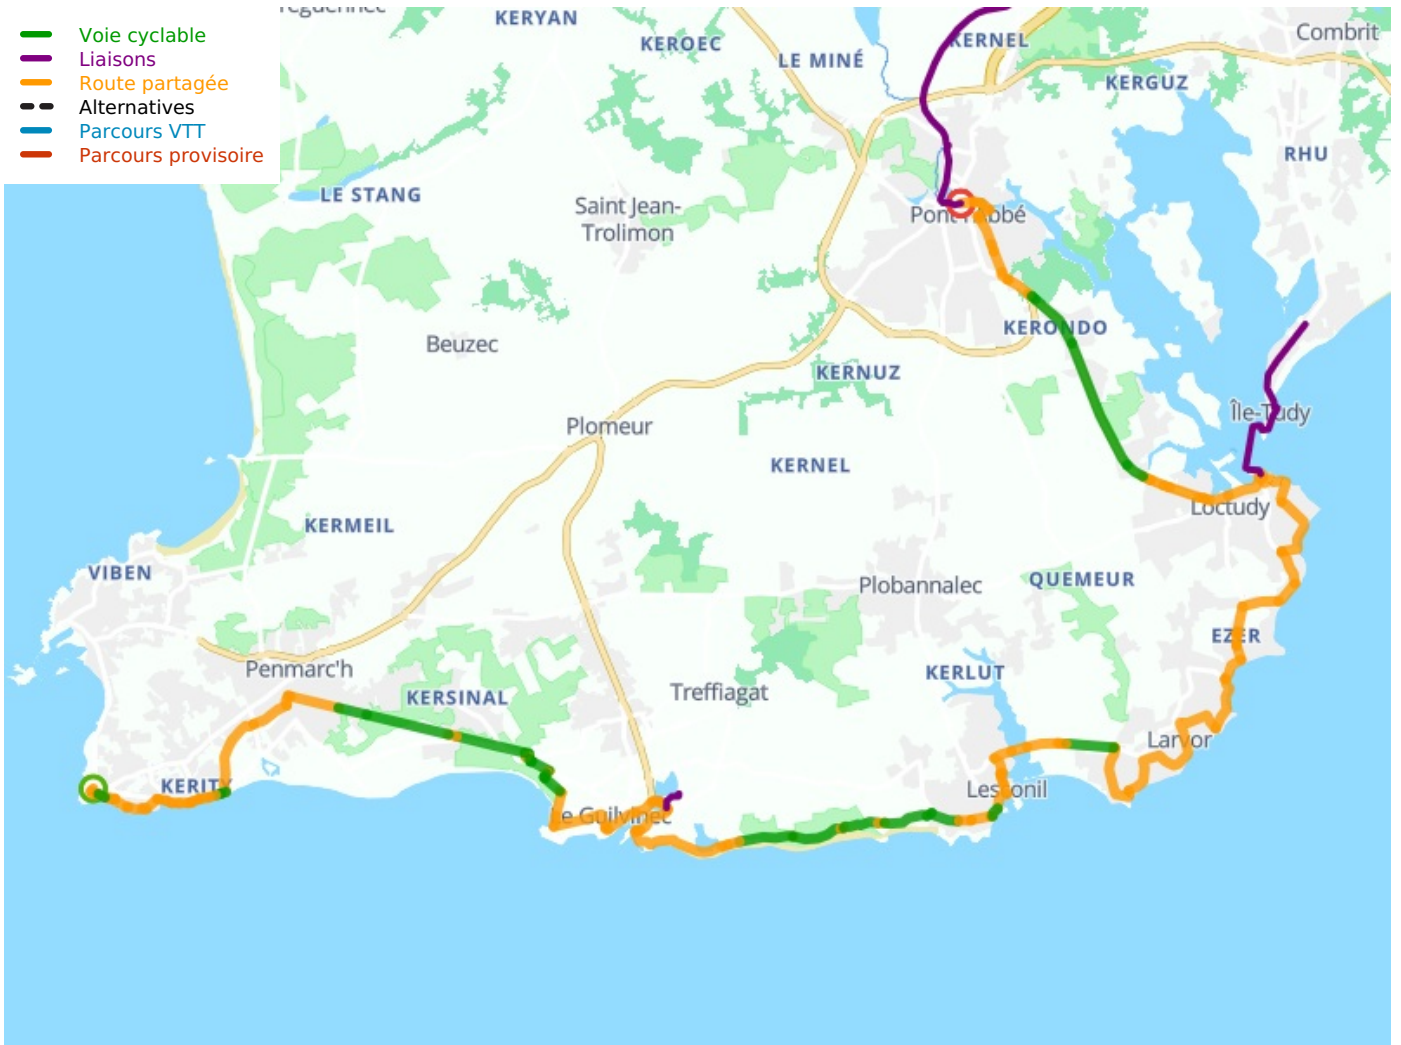

Penmarc'h / Pont-L'Abbé

La Littorale

Départ
Penmarc'h

Arrivée
Pont-Labbé

Durée
1 h 20 min

Distance
32,71 Km

Niveau
Mittel / Gute
Grundkondition

Thématique
Die Küste entlang

- Voie cyclable
- Liaisons
- Route partagée
- - - Alternatives
- Parcours VTT
- Parcours provisoire

**Départ
Penmarc'h**

**Arrivée
Pont-Abbé**