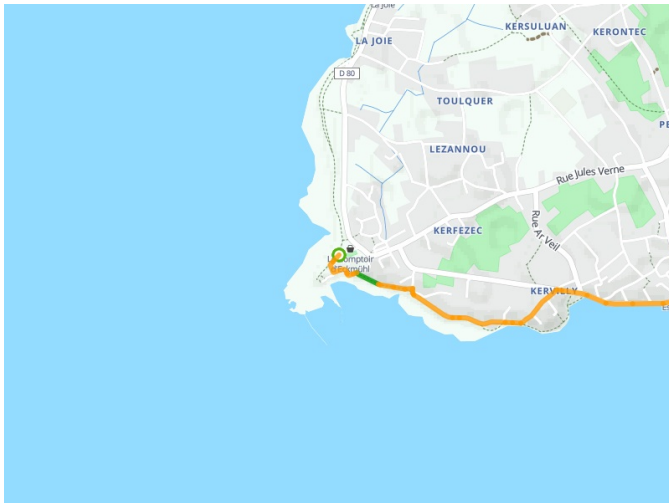

# Penmarc'h / Pont-L'Abbé

## La Littorale

---

**Départ**  
Penmarc'h

**Arrivée**  
Pont-Labbé

**Durée**  
1 h 20 min

**Distance**  
32,71 Km

**Niveau**  
Mittel / Gute  
Grundkondition

**Thématique**  
Die Küste entlang

- Voie cyclable
- Liaisons
- Route partagée
- - - Alternatives
- Parcours VTT
- Parcours provisoire

**Départ  
Penmarc'h**

**Arrivée  
Pont-l'Abbé**