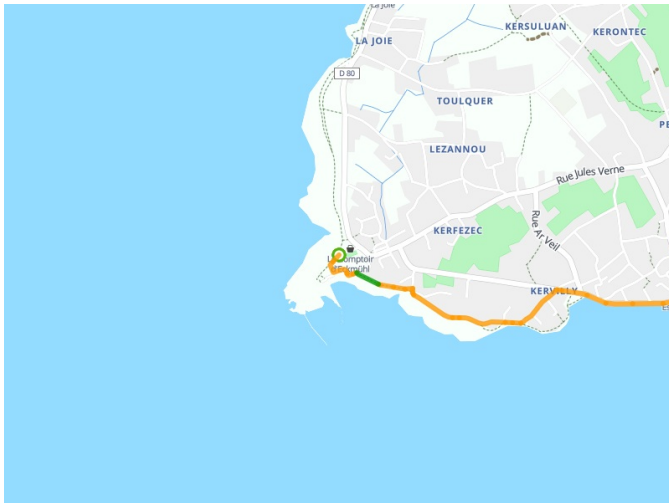

Penmarc'h / Pont-L'Abbé

La Littorale

Départ
Penmarc'h

Arrivée
Pont-Labbé

Durée
1 h 20 min

Distance
32,71 Km

Niveau
Mittel / Gute
Grundkondition

Thématique
Die Küste entlang

- Voie cyclable
- Liaisons
- Route partagée
- - - Alternatives
- Parcours VTT
- Parcours provisoire

**Départ
Penmarc'h**

**Arrivée
Pont-Abbé**