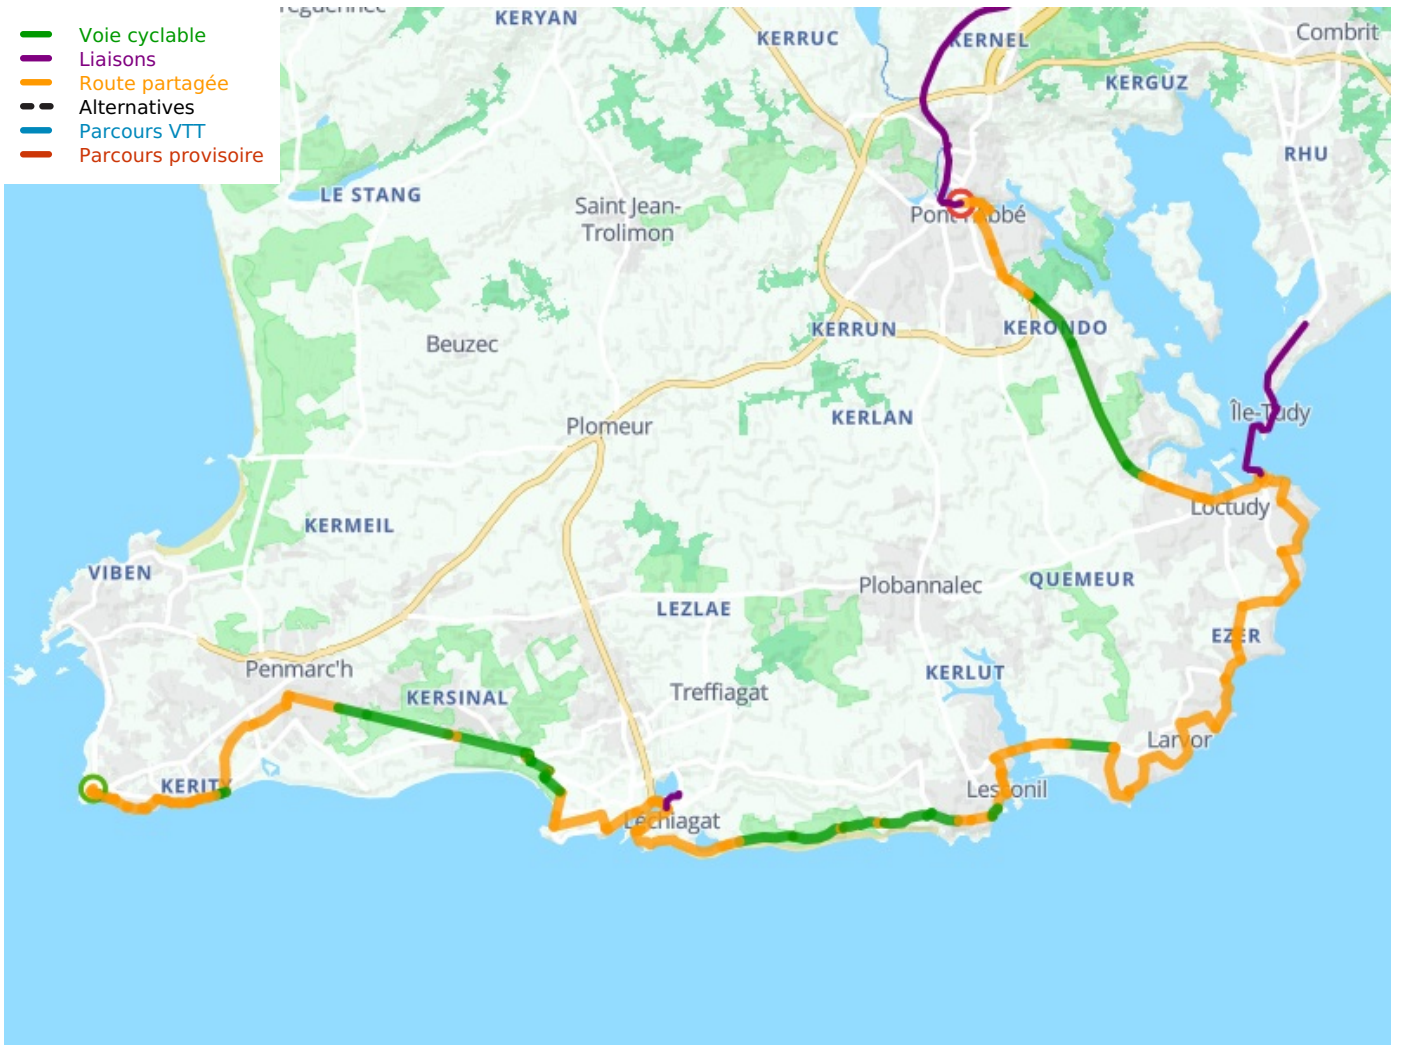

# Penmarc'h / Pont-L'Abbé

## La Littorale

---

**Départ**  
Penmarc'h

**Arrivée**  
Pont-Labbé

**Durée**  
1 h 20 min

**Distance**  
32,71 Km

**Niveau**  
Mittel / Gute  
Grundkondition

**Thématique**  
Die Küste entlang

- Voie cyclable
- Liaisons
- Route partagée
- - - Alternatives
- Parcours VTT
- Parcours provisoire

**Départ  
Penmarc'h**

**Arrivée  
Pont-l'Abbé**