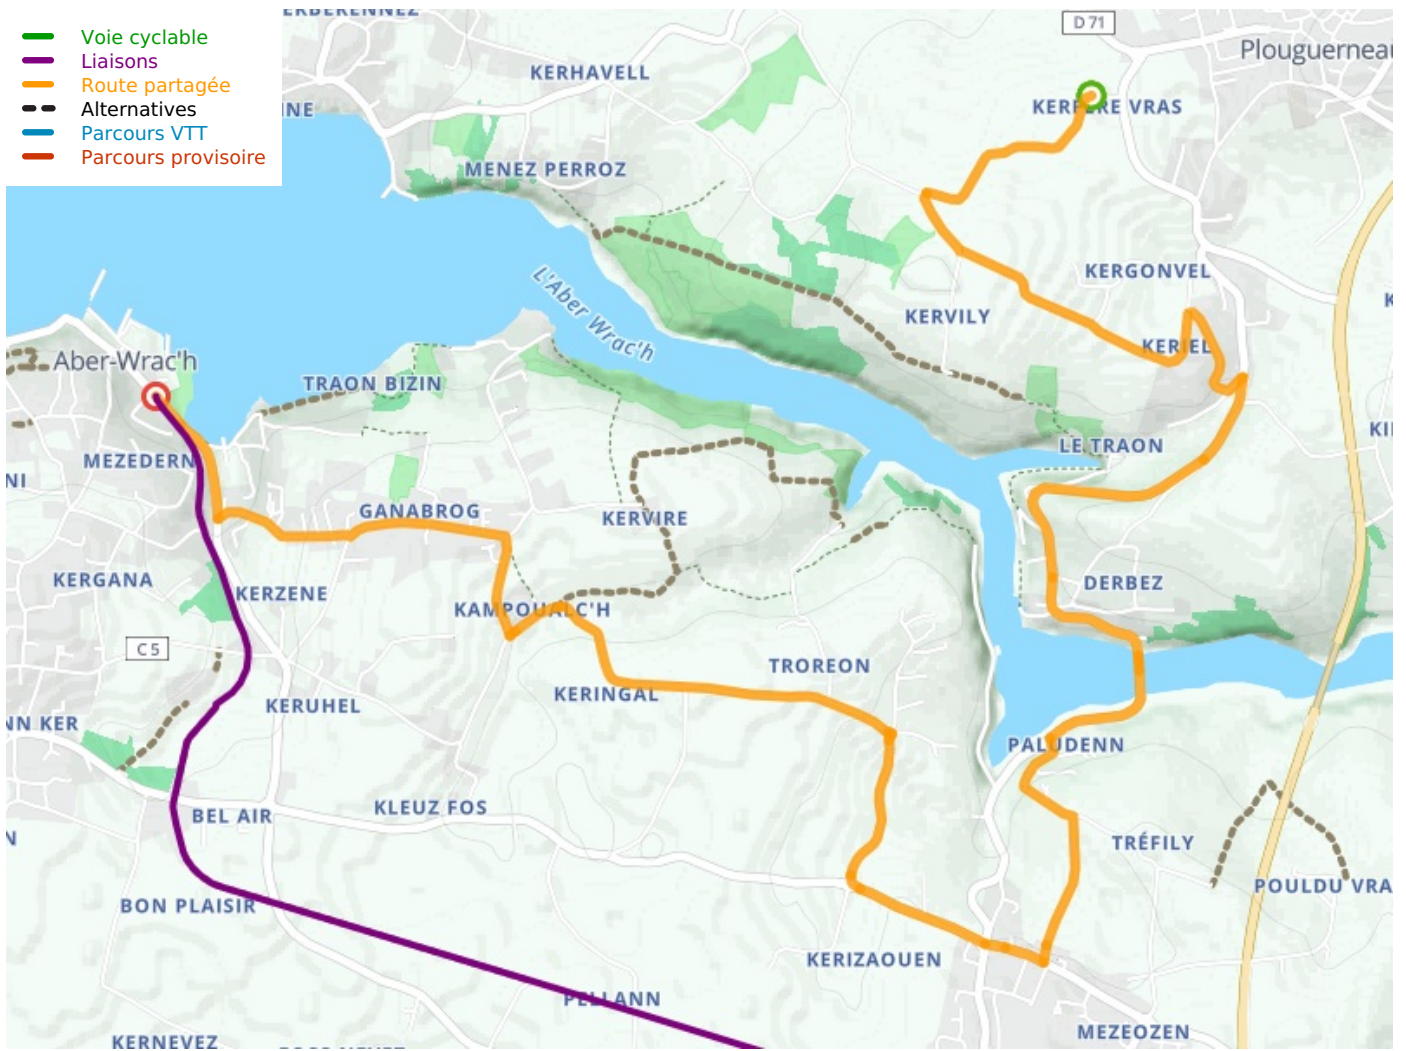

Plouguerneau / Landéda

La Littorale

Départ
Plouguerneau

Arrivée
Landéda

Durée
40 min

Distance
10,11 Km

Niveau
Mittel / Gute
Grundkondition

Thématique
Die Küste entlang

- Voie cyclable
- Liaisons
- Route partagée
- - - Alternatives
- Parcours VTT
- Parcours provisoire

**Départ
Plouguerneau**

**Arrivée
Landéda**