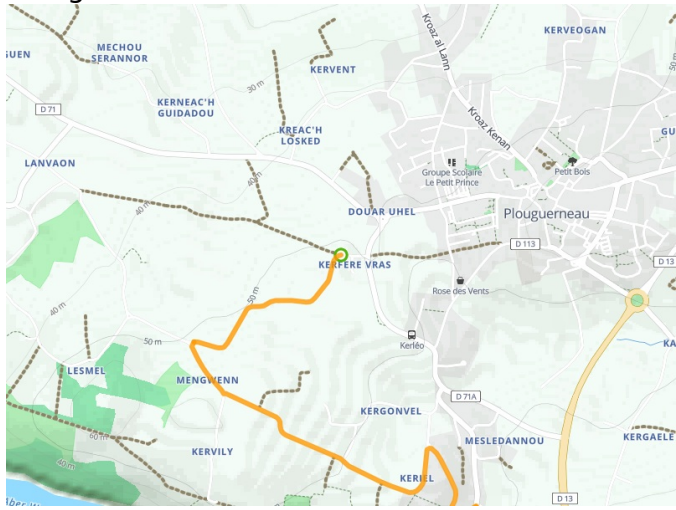

Plouguerneau / Landéda

La Littorale

Départ
Plouguerneau

Arrivée
Landéda

Durée
40 min

Distance
10,11 Km

Niveau
Mittel / Gute
Grundkondition

Thématique
Die Küste entlang

- Voie cyclable
- Liaisons
- Route partagée
- - - Alternatives
- Parcours VTT
- Parcours provisoire

**Départ
Plouguerneau**

**Arrivée
Landéda**