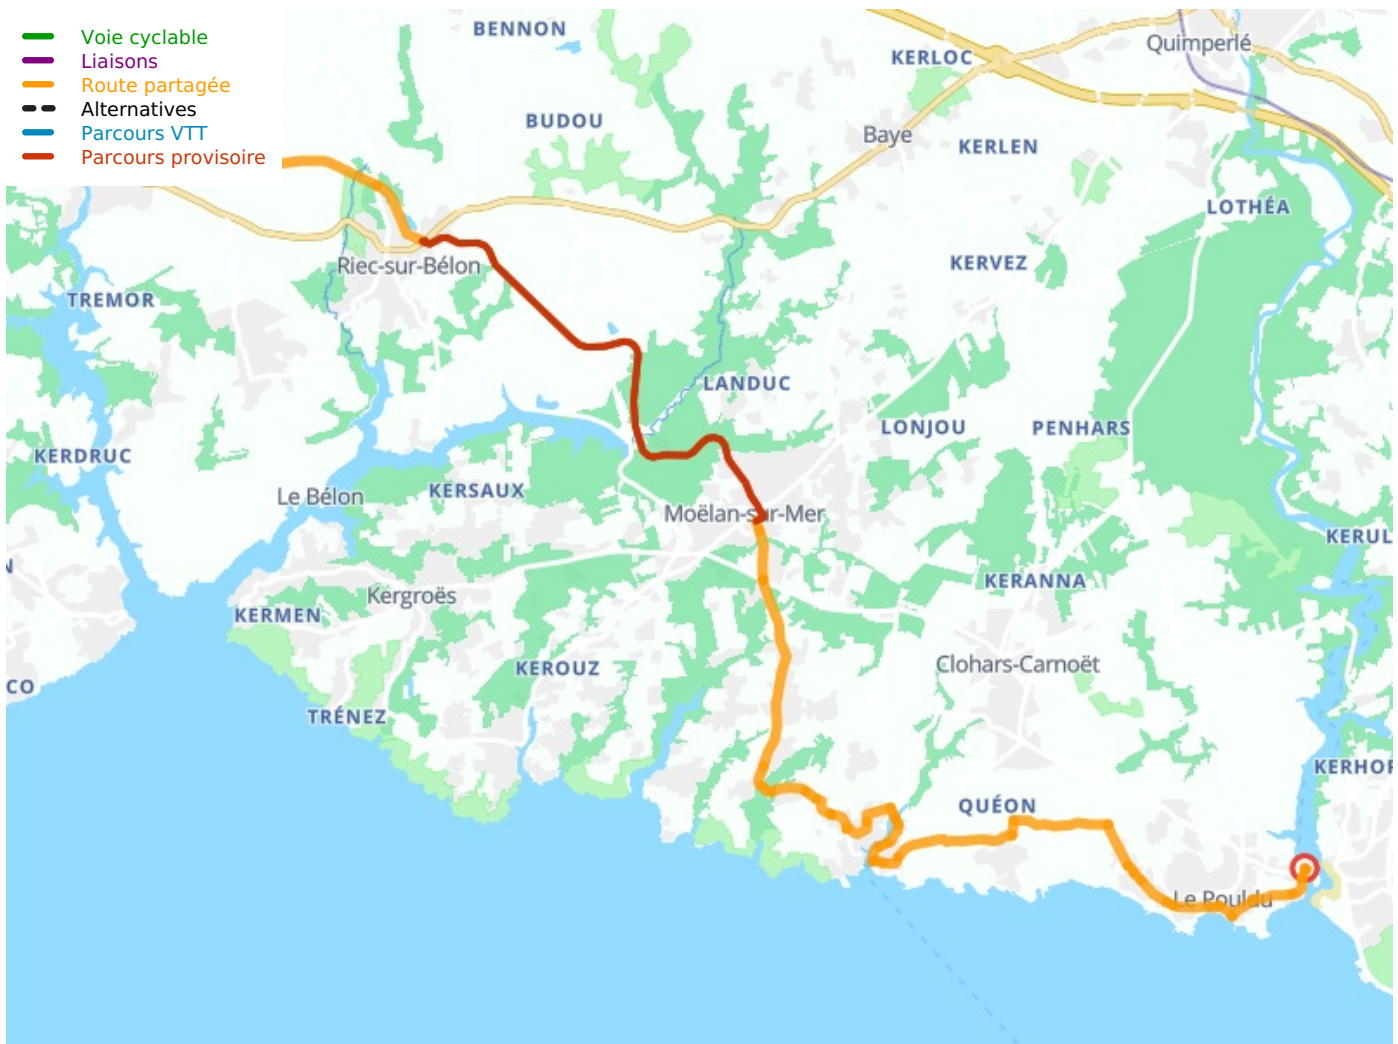

Pont-Aven / Guidel-Plage

La Littorale

Départ
Pont-Aven

Arrivée
Guidel-Plage

Durée
2 h 12 min

Distance
26,34 Km

Niveau
Mittel / Gute
Grundkondition

Thématique
Die Küste entlang,
Schlösser &
Baudenkmäler, Natur &
regionales Kulturerbe

Départ
Pont-Aven

Arrivée
Guidel-Plage