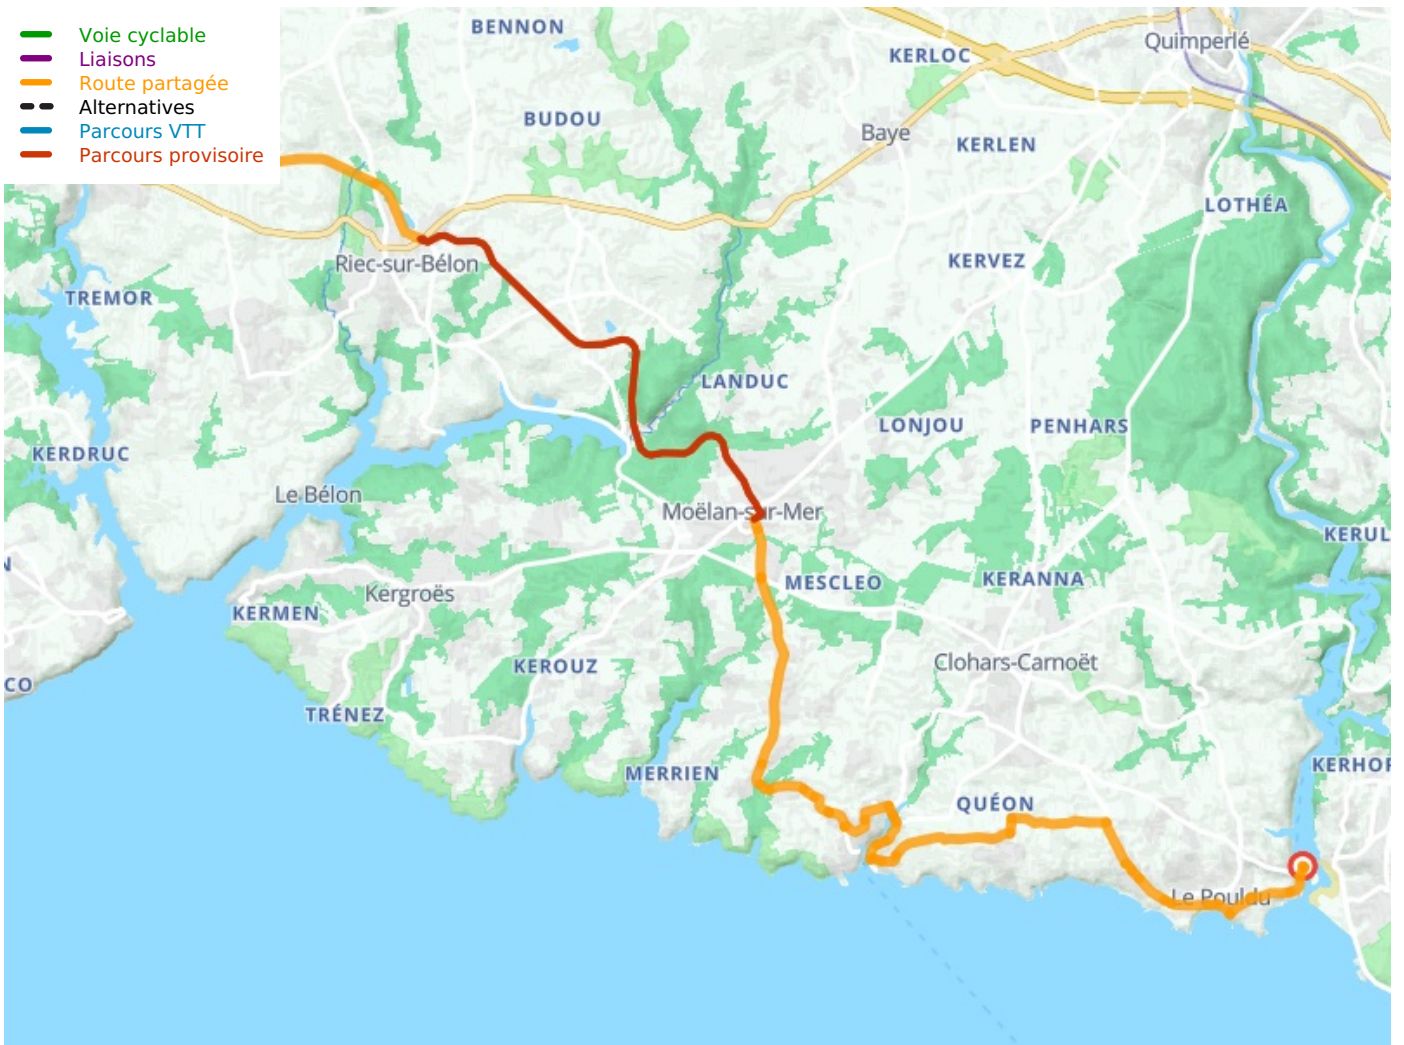

Pont-Aven / Guidel-Plage

La Littorale

Départ
Pont-Aven

Arrivée
Guidel-Plage

Durée
2 h 12 min

Distance
26,34 Km

Niveau
Mittel / Gute
Grundkondition

Thématique
Die Küste entlang,
Schlösser &
Baudenkmäler, Natur &
regionales Kulturerbe

- Voie cyclable
- Liaisons
- Route partagée
- - - Alternatives
- Parcours VTT
- Parcours provisoire

Départ
Pont-Aven

Arrivée
Guidel-Plage