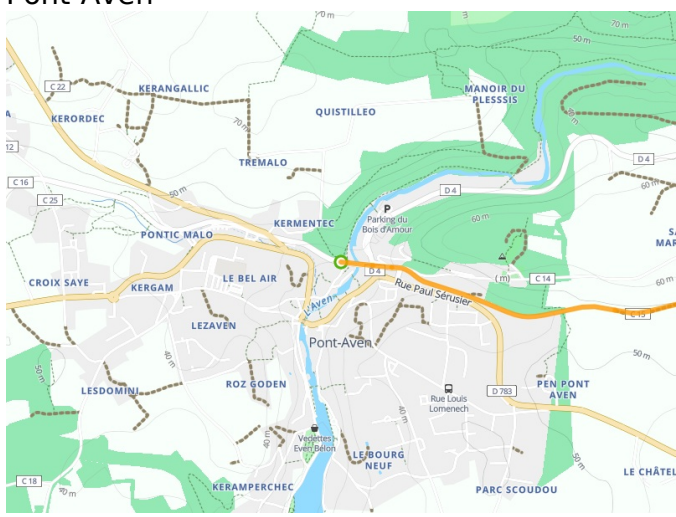

Pont-Aven / Guidel-Plage

La Littorale

Départ
Pont-Aven

Arrivée
Guidel-Plage

Durée
2 h 12 min

Distance
26,34 Km

Niveau
Mittel / Gute
Grundkondition

Thématique
Die Küste entlang,
Schlösser &
Baudenkmäler, Natur &
regionales Kulturerbe

Départ
Pont-Aven

Arrivée
Guidel-Plage