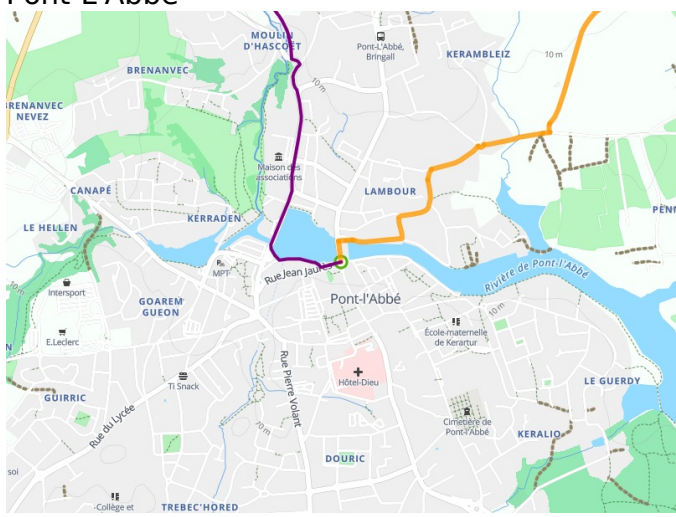

Pont-L'Abbé / Bénodet

La Littorale

Départ
Pont-L'Abbé

Arrivée
Bénodet

Durée
3 h 00 min

Distance
19,53 Km

Niveau
Mittel / Gute
Grundkondition

Thématique
Die Küste entlang,
Natur & regionales
Kulturerbe

- Voie cyclable
- Liaisons
- Route partagée
- - - Alternatives
- Parcours VTT
- Parcours provisoire

Départ
Pont-L'Abbé

Arrivée
Bénédet