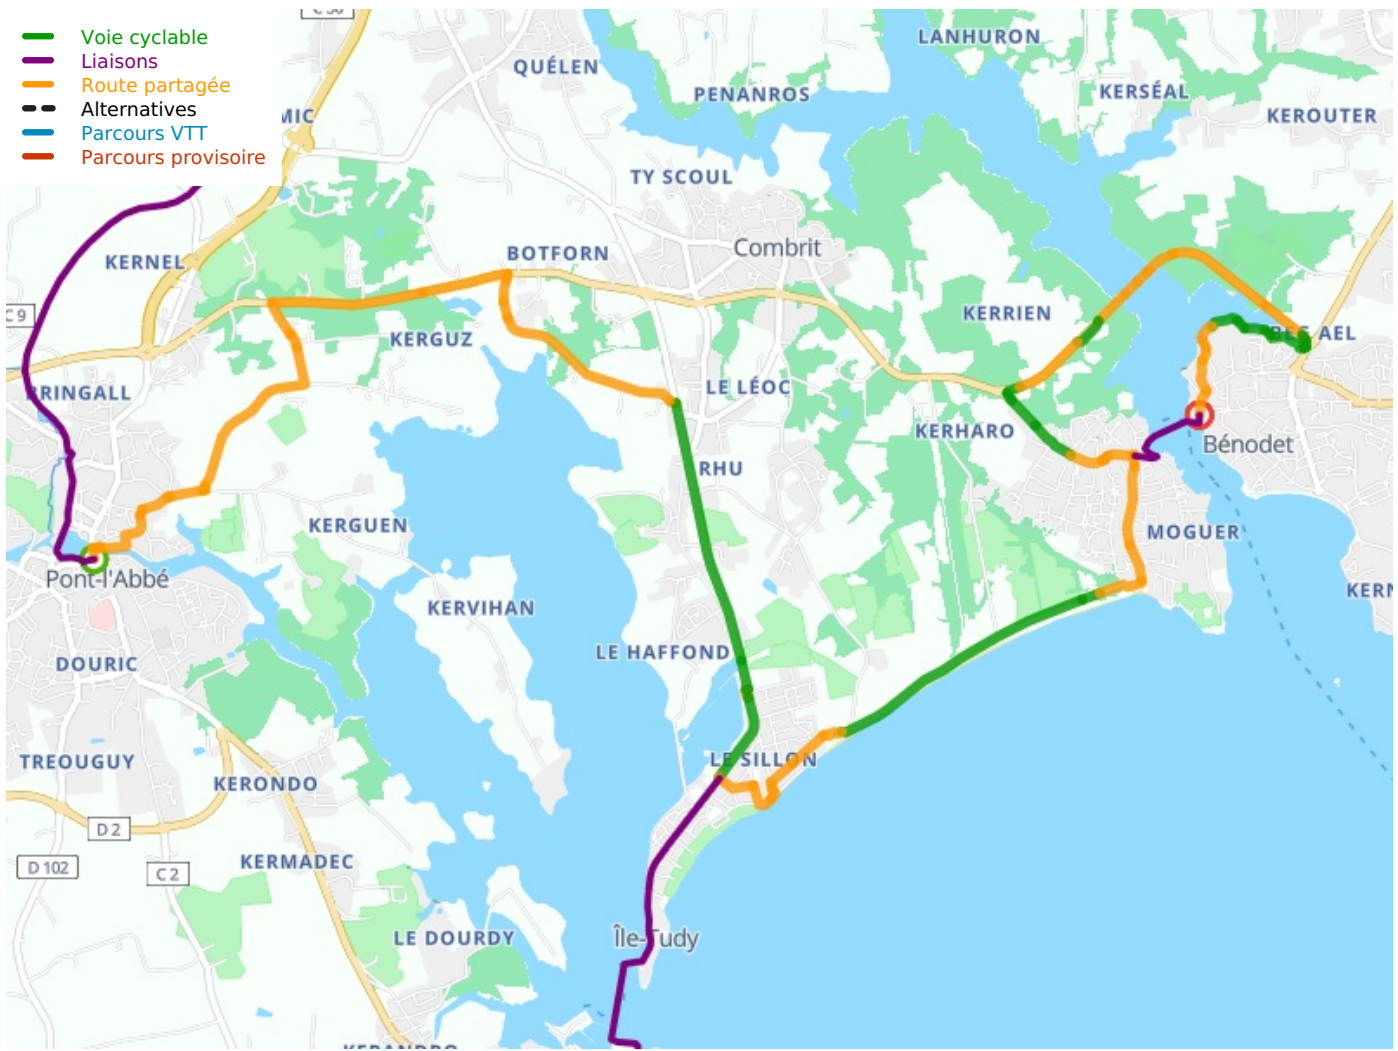

Pont-L'Abbé / Bénodet

La Littorale

Départ
Pont-L'Abbé

Arrivée
Bénodet

Durée
3 h 00 min

Distance
19,53 Km

Niveau
Mittel / Gute
Grundkondition

Thématique
Die Küste entlang,
Natur & regionales
Kulturerbe

- Voie cyclable
- Liaisons
- Route partagée
- - - Alternatives
- Parcours VTT
- Parcours provisoire

Départ
Pont-L'Abbé

Arrivée
Bénédet