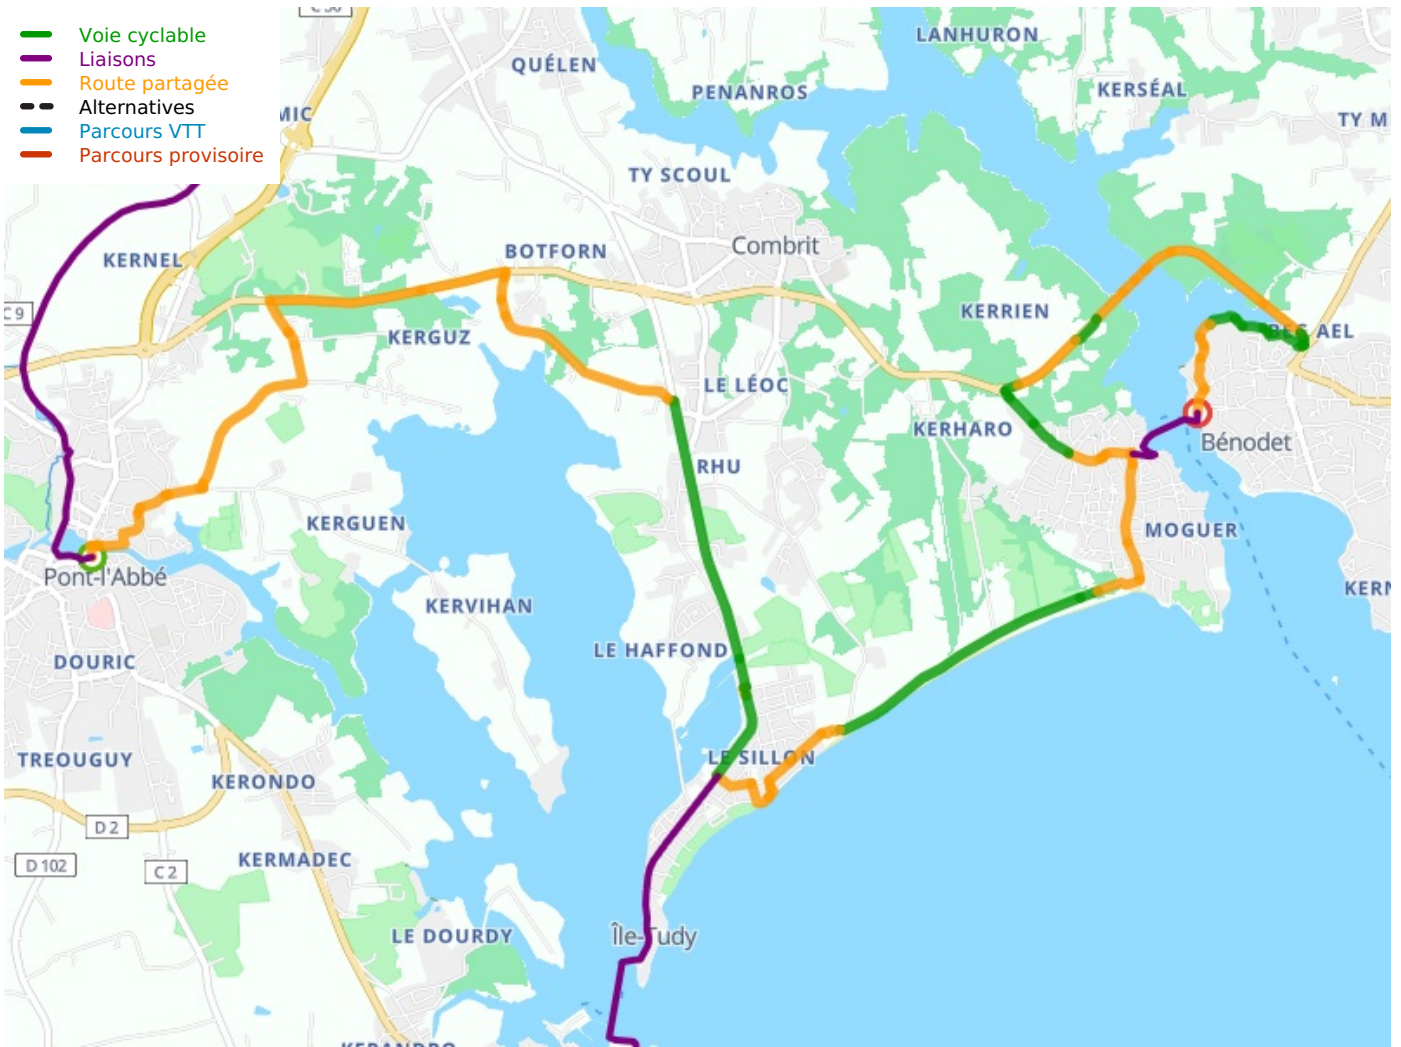

Pont-L'Abbé / Bénodet

La Littorale

Départ
Pont-L'Abbé

Arrivée
Bénodet

Durée
3 h 00 min

Distance
19,53 Km

Niveau
Mittel / Gute
Grundkondition

Thématique
Die Küste entlang,
Natur & regionales
Kulturerbe

- Voie cyclable
- Liaisons
- Route partagée
- - - Alternatives
- Parcours VTT
- Parcours provisoire

Départ
Pont-L'Abbé

Arrivée
Bénodet