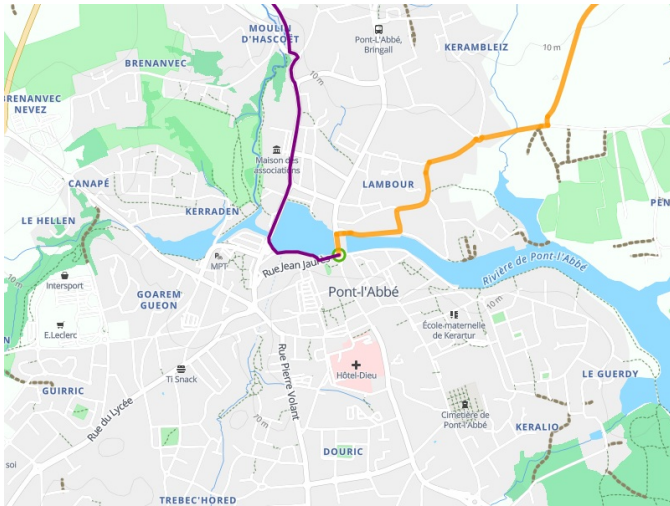

Pont-L'Abbé / Bénodet

La Littorale

Départ
Pont-L'Abbé

Arrivée
Bénodet

Durée
3 h 00 min

Distance
19,53 Km

Niveau
Mittel / Gute
Grundkondition

Thématique
Die Küste entlang,
Natur & regionales
Kulturerbe

- Voie cyclable
- Liaisons
- Route partagée
- - - Alternatives
- Parcours VTT
- Parcours provisoire

Départ
Pont-L'Abbé

Arrivée
Bénodet