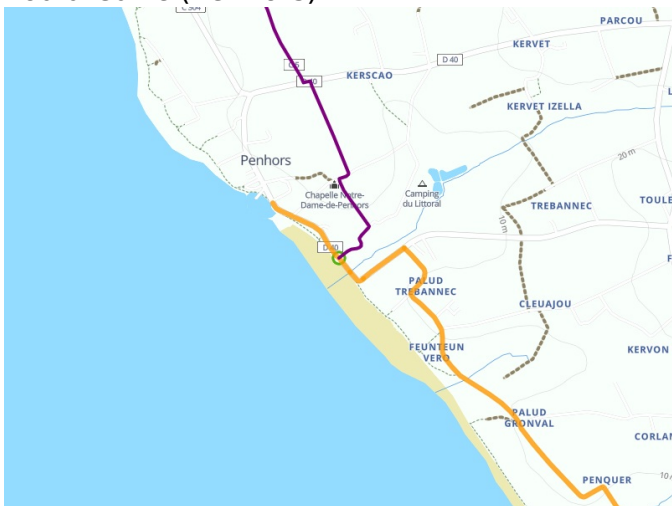

Pouldreuzic (Penhors) / Penmarc'h

La Littorale

Départ
Pouldreuzic (Penhors)

Arrivée
Penmarc'h

Durée
1 h 52 min

Distance
28,12 Km

Niveau
Mittel / Gute
Grundkondition

Thématique
Die Küste entlang

- Voie cyclable
- Liaisons
- Route partagée
- - - Alternatives
- Parcours VTT
- Parcours provisoire

Départ
Pouldreuzic (Penhors)

Arrivée
Penmarc'h