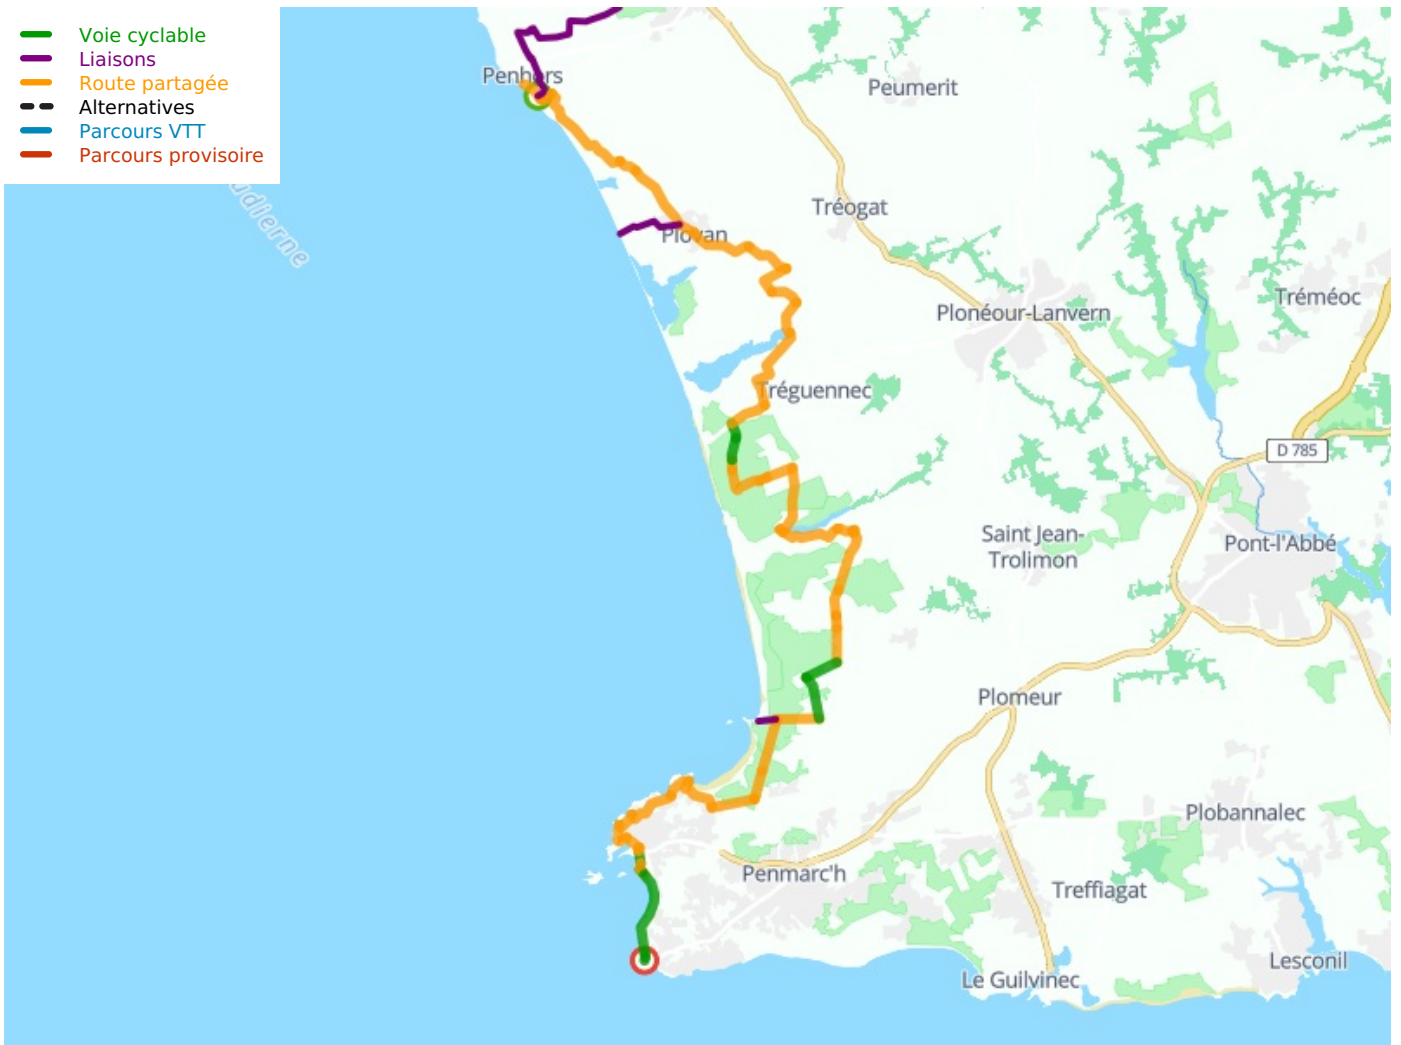

Pouldreuzic (Penhors) / Penmarc'h

La Littorale

Départ
Pouldreuzic (Penhors)

Arrivée
Penmarc'h

Durée
1 h 52 min

Distance
28,12 Km

Niveau
Mittel / Gute
Grundkondition

Thématique
Die Küste entlang

- Voie cyclable
- Liaisons
- Route partagée
- - - Alternatives
- Parcours VTT
- Parcours provisoire

Départ
Pouldreuzic (Penhors)

Arrivée
Penmarc'h