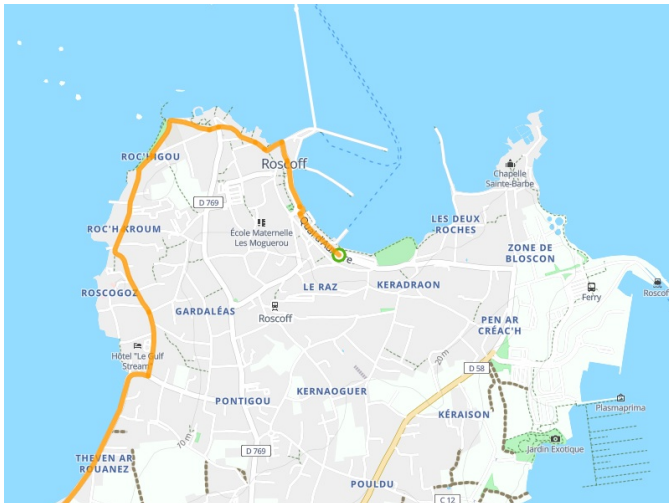

Roscoff / Plouescat

La Littorale

Départ
Roscoff

Arrivée
Plouescat

Durée
2 h 56 min

Distance
32,38 Km

Niveau
Mittel / Gute
Grundkondition

Thématique
Die Küste entlang,
Natur & regionales
Kulturerbe

- Voie cyclable
- Liaisons
- Route partagée
- - Alternatives
- Parcours VTT
- Parcours provisoire

**Départ
Roscoff**

**Arrivée
Plouescat**